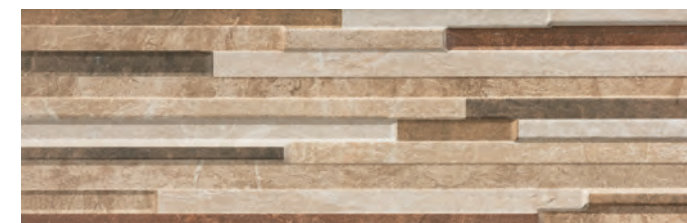

DELIGHT

STONE WALLS / STONE WALLS / MAUERSTEINE / PAREMENTS

FORMATOS / SIZE / FORMATE / FORMATS

17x52
6,6"x20,4"

DELIGHT SAND

DELIGHT GRIS

PACKING

| | Pc/Cj | M²/Cj | Cj/Pl | M²/Pl | Kg/Cj | Kg/Pl | Delight | M25 |
|-------|-------|-------|-------|-------|-------|---------|---------|-----|
| 17x52 | 17 | 1,5 | 55 | 82,5 | 21,75 | 1216,25 | | |

DELIGHT gris 17x52 _ 6.6"x20.4"