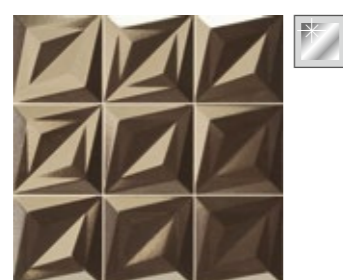

# DELTA

33x33 cm 13"x13"

Delta Antracita 33x33 cm. · 13"x13"

Delta Blanco 33x33 cm. · 13"x13"

DELTA BLANCO  
33x33 cm. · 13"x13" K-30

DELTA ORO  
33x33 cm. · 13"x13" CK-45

DELTA ANTRACITA  
33x33 cm. · 13"x13" CK-45

DELTA NEGRO  
33x33 cm. · 13"x13" K-30

 1.5 mm junta mínima entre piezas  
Minimum 1.5 mm joint between pieces

+ IDEAS  
ESPACIO CREATIVO  
CREATIVE SPACES

Patchwork  
Pág. 258-261

Diamond Timber Ebony  
Pág. 24-29