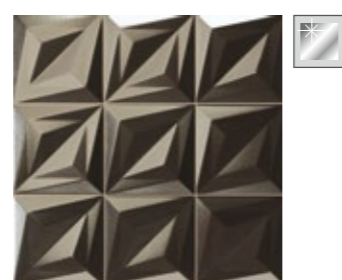

Porcelánico  
Porcelain tile

**DELTA  
BLANCO**

**DELTA  
ORO**

**DELTA  
ANTRACITA**

**DELTA  
NEGRO**

# DELTA

33x33 cm 13"x13"

Delta Antracita 33x33 cm. · 13"x13"

Delta Blanco 33x33 cm. · 13"x13"

DELTA BLANCO  
33x33 cm. · 13"x13" K-30

DELTA ORO  
33x33 cm. · 13"x13" CK-45

DELTA ANTRACITA  
33x33 cm. · 13"x13" CK-45

DELTA NEGRO  
33x33 cm. · 13"x13" K-30

 1.5 mm junta mínima entre piezas  
Minimum 1.5 mm joint between pieces

+ IDEAS  
ESPACIO CREATIVO  
CREATIVE SPACES

Patchwork  
Pág. 258-261

Diamond Timber Ebony  
Pág. 24-29