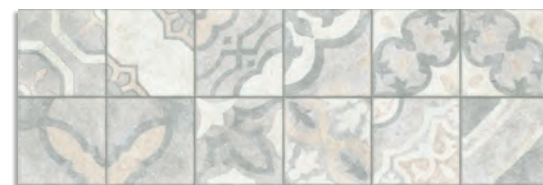

Levitha Multicolor  
G.249

Giaros Multicolor  
G.249

Romvi Blanco  
G.249

Romvi Gris  
G.249

(1) Piperi Multicolor  
G.249

(1) Este modelo está compuesto por diseños diferentes para combinar de modo alterno, se sirven en la misma caja.  
This model has different designs that are combined alternately, coming in the same box.