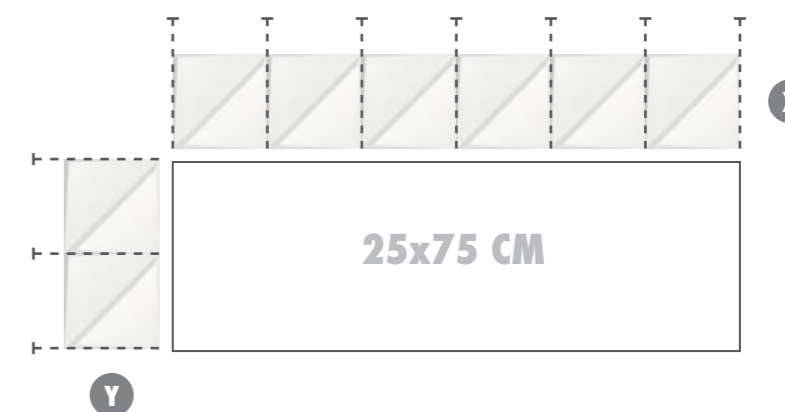

## MODOS DE COLOCACIÓN

FIXING MODES

A)

B)

C)

D)

## INSTRUCCIONES DE COLOCACIÓN

FIXING INSTRUCTIONS

Al combinarse con el formato 25x75 cm debe tenerse en cuenta la variación de las juntas en la colocación horizontal (X) y en la vertical (Y).

When fixing together with the 25x75 size tile, you should be aware of the variation in the width of grout lines when fixing horizontally (X) and vertically (Y).