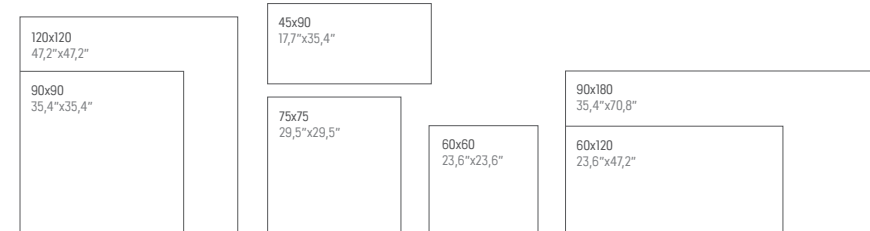

PERLA

PORCELÁNICO PULIDO / POLISH PORCELAIN

CARACTERÍSTICAS TÉCNICAS / TECHNICAL FEATURES

Formato	Pc/Cj	M2/Cj	Cj/Pl	M2/Pl	Kg/Cj	Kg/Pl	Formato	Cod.
45x90	3	1,21	44	53,24	29,1	1300,4	45x90	M35
60x60	4	1,44	30	43,2	31,4	962	60x60	M34
60x120	2	1,44	30	43,2	32,8	1004	60x120	M47
75x75	3	1,69	30	50,7	41,2	1256	75x75	M39
90x90	2	1,62	42	27	43,74	1134	90x90	M43
90x180	1	1,62	24	38,88	45,5	1112	90x180	M71
120x120	1	1,44	36	51,84	39	1424	120x120	M69

TAMAÑOS/SIZES

► DENTON Perla 120x120 cm/47,"x47,2"