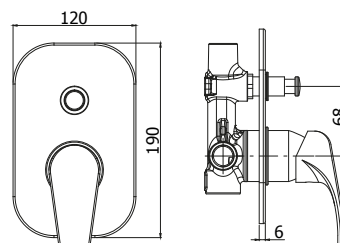

Set esterno miscelatore
incasso doccia con deviatore
*External set for concealed
shower mixer with diverter*

*Da abbinare
solo con PBOX 001

*To be completed
only with PBOX 001

DE 010CR

Miscelatore incasso doccia
Concealed shower mixer

DE 015CR

Miscelatore incasso doccia con deviatore
Concealed shower mixer with diverter

☉ **DE 022-023CR**

Miscelatore vasca con/*senza* set doccia
Bath/shower mixer with/*without* shower set

☉ **DE 168-168DCR**