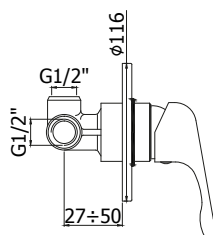

DE BOX010CR

Set esterno miscelatore
incasso doccia senza deviatore
*External set for concealed
shower mixer without diverter*

*Da abbinare
solo con PBOX 001

*To be completed
only with PBOX 001

DE BOX015CR

Set esterno miscelatore
incasso doccia con deviatore
*External set for concealed
shower mixer with diverter*

*Da abbinare
solo con PBOX 001

*To be completed
only with PBOX 001

DE 010CR

Miscelatore incasso doccia
Concealed shower mixer