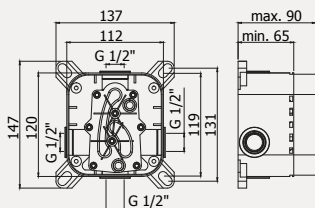

denver

DE 075CR

Video istruzioni Pbox
Pbox video instructions

PBOX 001

Set incasso universale
per miscelatori doccia
*Universal Concealed
Box for mixers*

*Da abbinare solo con
DE BOX010 - DE BOX015

*To be completed only with
DE BOX010 - DE BOX015

DE BOX010CR

Set esterno miscelatore
incasso doccia senza deviatore
*External set for concealed
shower mixer without diverter*

*Da abbinare
solo con PBOX 001

*To be completed
only with PBOX 001

DE BOX015CR

Set esterno miscelatore
incasso doccia con deviatore
*External set for concealed
shower mixer with diverter*

*Da abbinare
solo con PBOX 001

*To be completed
only with PBOX 001

DE 010CR

Miscelatore incasso doccia
Concealed shower mixer