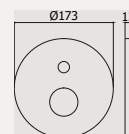

DE BOX015CR

Set esterno miscelatore
incasso doccia con deviatore
*External set for concealed
shower mixer with diverter*

*Da abbinare
solo con PBOX 001

*To be completed
only with PBOX 001