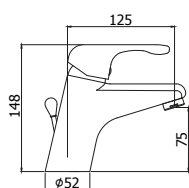

DE 015CR

Miscelatore incasso doccia con deviatore
Concealed shower mixer with diverter

☉ **DE 022-023CR**

Miscelatore vasca con/*senza* set doccia
Bath/shower mixer with/*without* shower set

☉ **DE 168-168DCR**

Miscelatore doccia con/*senza* set doccia
Shower mixer with/*without* shower set

☉ **DE 071-075CR**

Miscelatore lavabo con/*senza* scarico
Wash basin mixer with/*without* pop up waste

☉ **DE 131-135CR**

Miscelatore bidet con/*senza* scarico
Bidet mixer with/*without* pop up waste