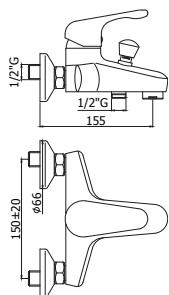

Set esterno miscelatore
incasso doccia con deviatore
*External set for concealed
shower mixer with diverter*

*Da abbinare
solo con PBOX 001

*To be completed
only with PBOX 001

DE 010CR

Miscelatore incasso doccia
Concealed shower mixer

DE 015CR

Miscelatore incasso doccia con deviatore
Concealed shower mixer with diverter

☉ **DE 022-023CR**

Miscelatore vasca con/*senza* set doccia
Bath/shower mixer with/*without* shower set

☉ **DE 168-168DCR**