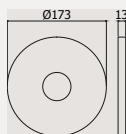

denver

DE 075CR

Video istruzioni Pbox
Pbox video instructions

PBOX 001

Set incasso universale
per miscelatori doccia
*Universal Concealed
Box for mixers*

*Da abbinare solo con
DE BOX010 - DE BOX015

*To be completed only with
DE BOX010 - DE BOX015