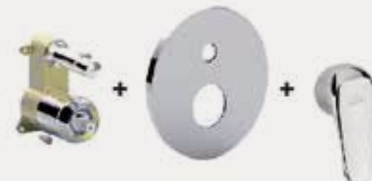

denver

DE 075CR

Video istruzioni Pbox
Pbox video instructions

PBOX 001

Set incasso universale
per miscelatori doccia
*Universal Concealed
Box for mixers*

*Da abbinare solo con
DE BOX010 - DE BOX015

*To be completed only with
DE BOX010 - DE BOX015

DE BOX010CR

Set esterno miscelatore
incasso doccia senza deviatore
*External set for concealed
shower mixer without diverter*

*Da abbinare
solo con PBOX 001

*To be completed
only with PBOX 001

DE BOX015CR

Set esterno miscelatore
incasso doccia con deviatore
*External set for concealed
shower mixer with diverter*

*Da abbinare
solo con PBOX 001

*To be completed
only with PBOX 001

DE 010CR

Miscelatore incasso doccia
Concealed shower mixer