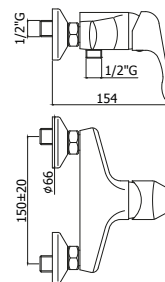

Set esterno miscelatore
incasso doccia con deviatore
*External set for concealed
shower mixer with diverter*

*Da abbinare
solo con PBOX 001

*To be completed
only with PBOX 001

DE 010CR

Miscelatore incasso doccia
Concealed shower mixer

DE 015CR

Miscelatore incasso doccia con deviatore
Concealed shower mixer with diverter

☉ **DE 022-023CR**

Miscelatore vasca con/*senza* set doccia
Bath/shower mixer with/*without* shower set

☉ **DE 168-168DCR**