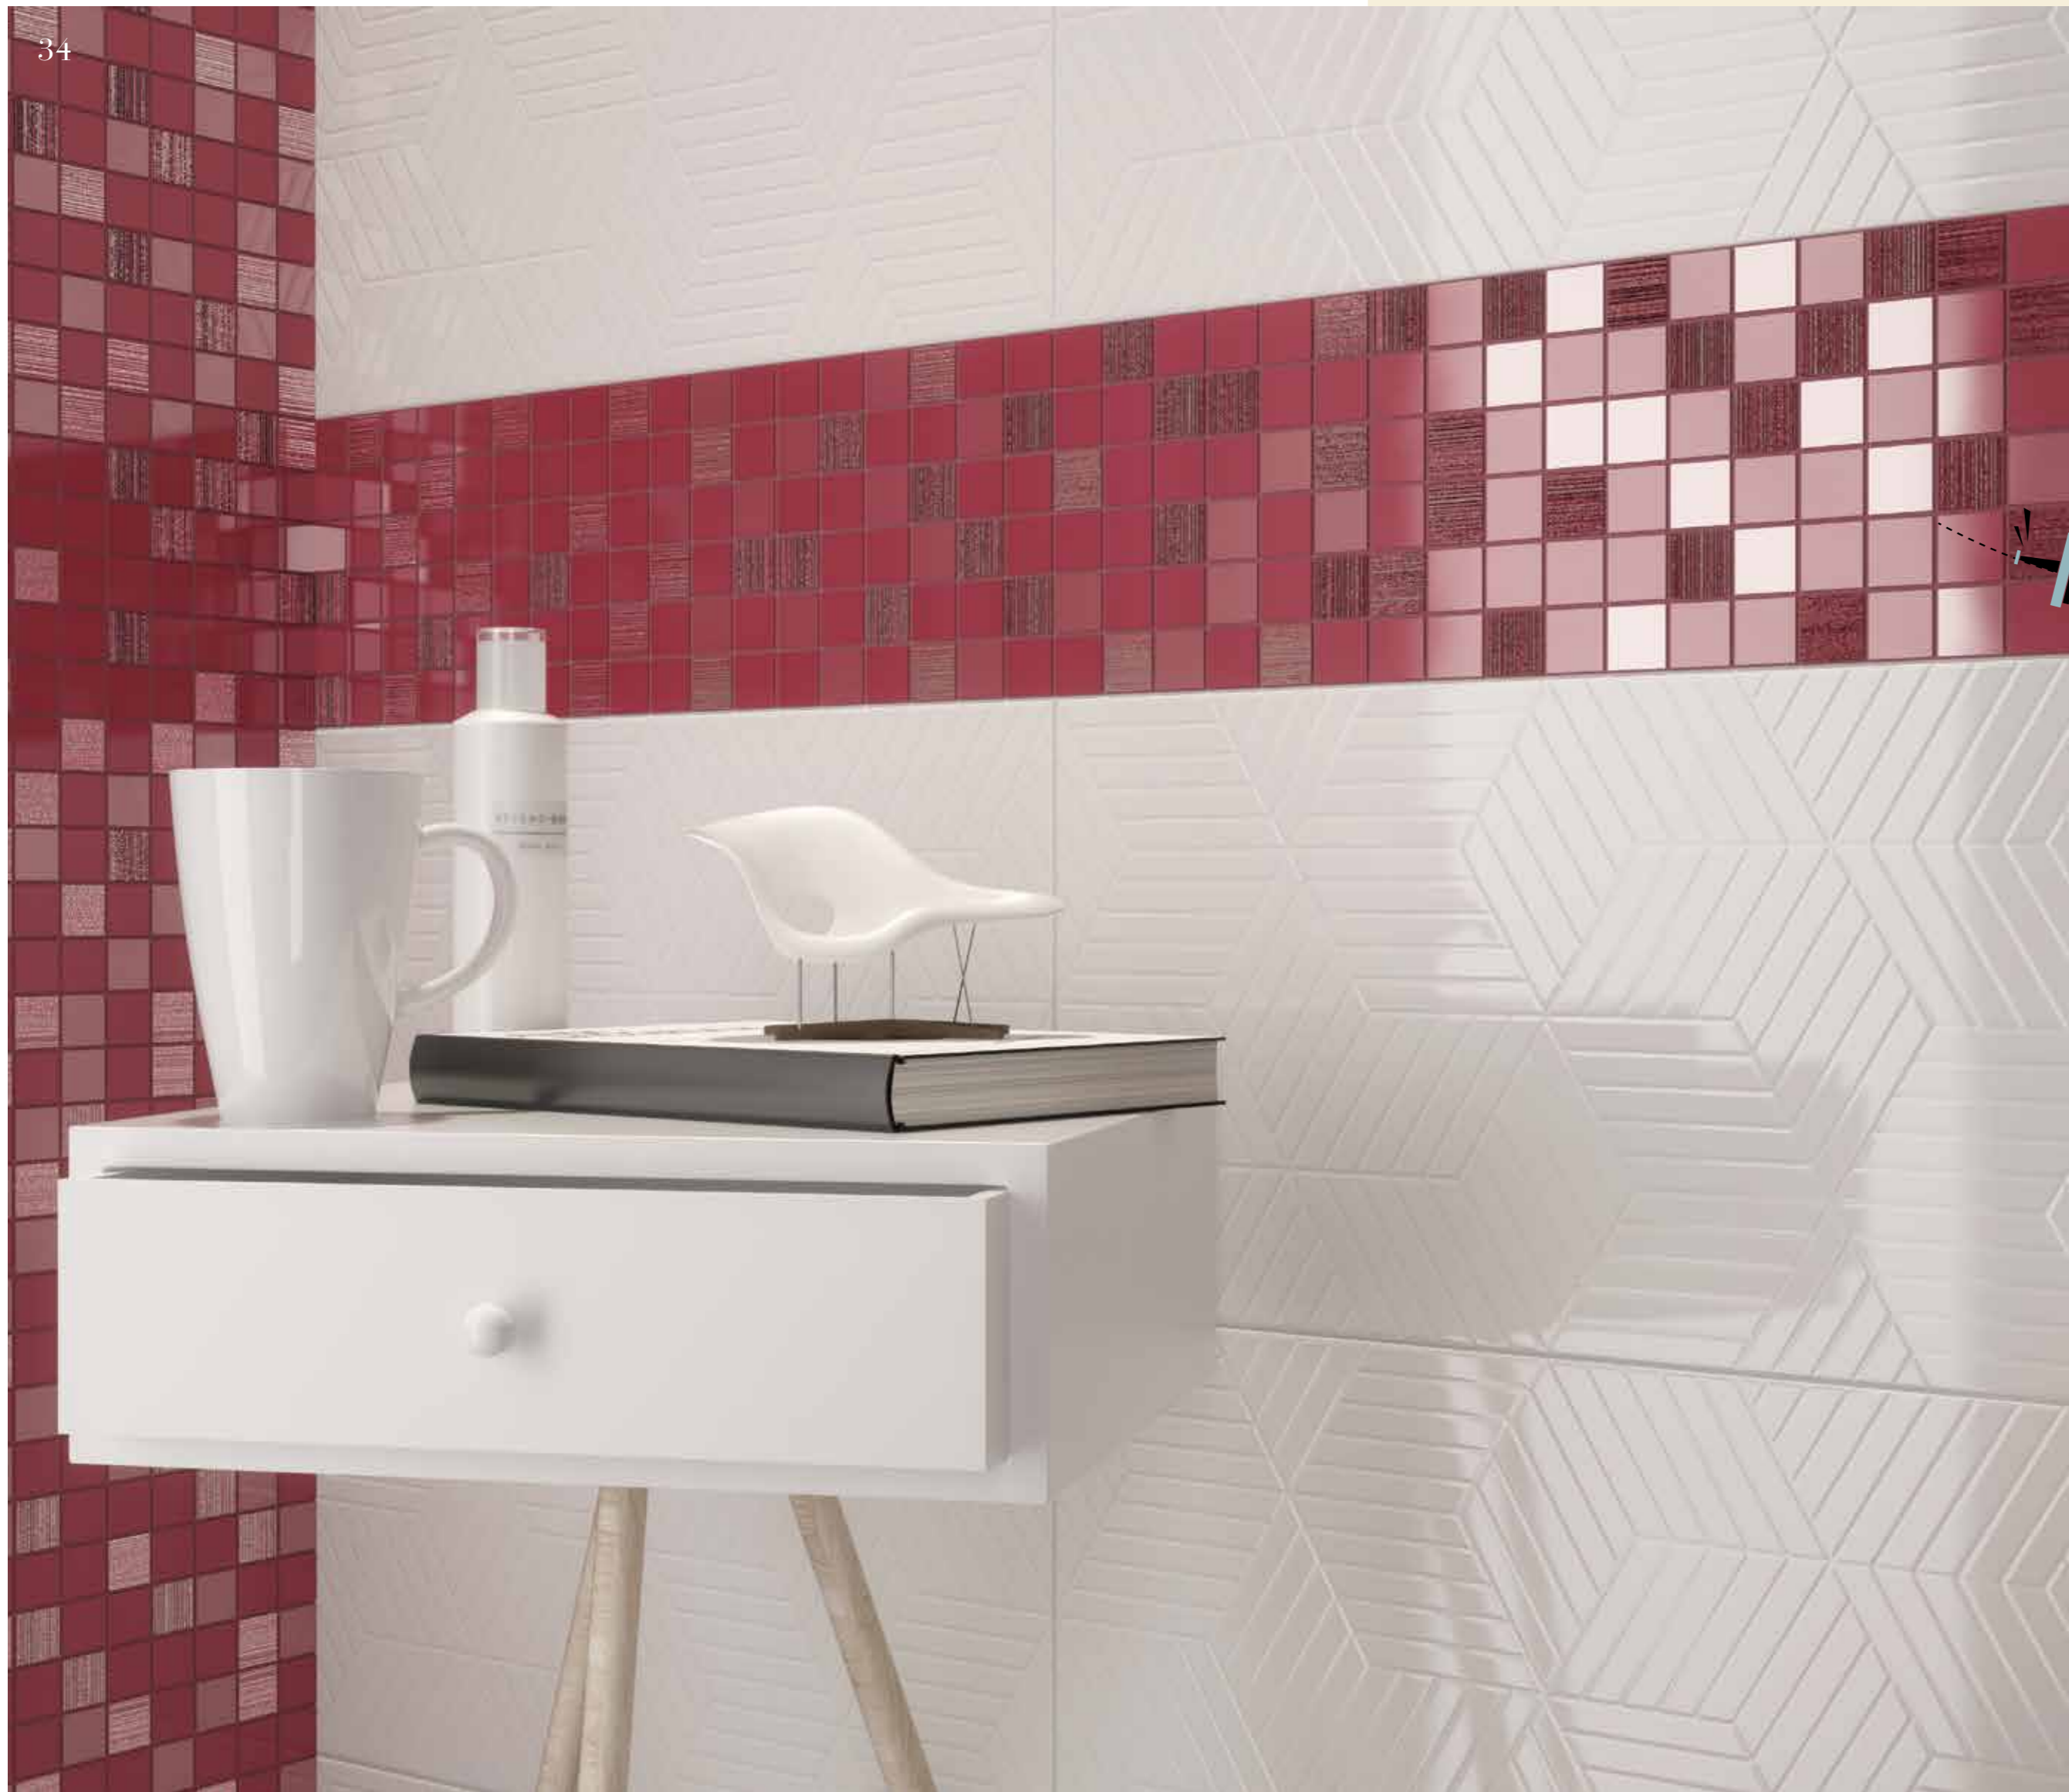

Colour attack