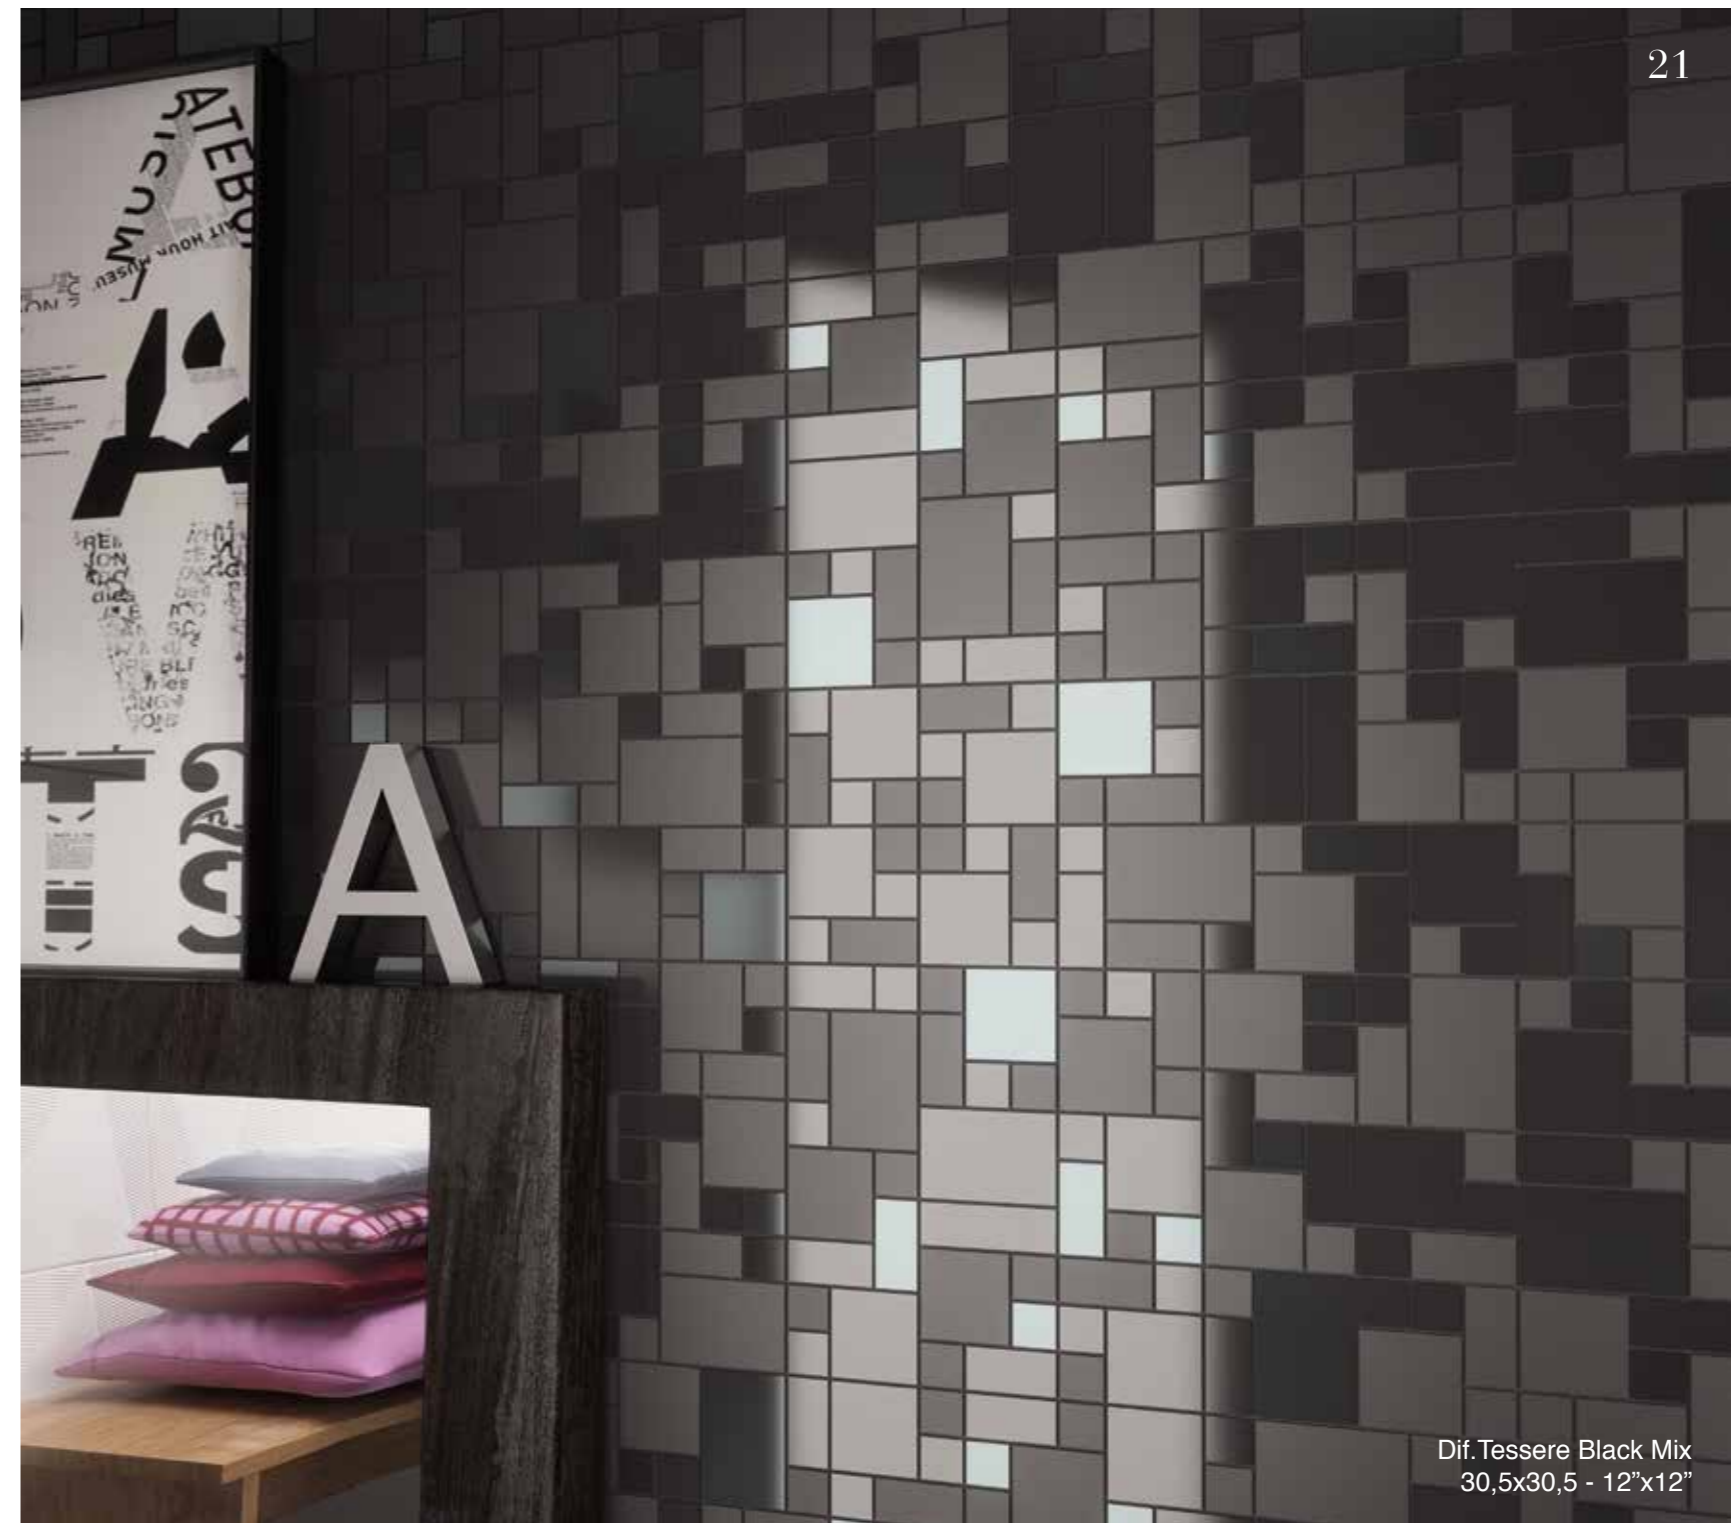

Dif. Tessere Black Mix
30,5x30,5 - 12" x12"

Gioco di formati in total black

UN MIX DI DECORAZIONI NERE, LUCIDE E OPACHE, DEFINISCONO AMBIENTI DAL CARATTERE DECISO.

TOTAL BLACK PLAY OF SIZES A mix of black decorations, either glossy or matt, define spaces with a marked character.

JEU DE FORMATS EN TOTAL BLACK Un mélange de décorations noires, brillantes et mates, définissent des espaces au caractère décisif.

SPIEL DER FORMATE IM TOTAL BLACK Eine Mischung aus schwarzen, glänzenden und matten Dekoren definiert Ambiente von starkem Charakter.

JUEGO DE FORMATOS EN TOTAL BLACK Un mix de decoraciones negras, lucientes y opacas, definen ambientes de carácter decidido.

ИГРА ФОРМАТОВ, ПРОНИКНУТАЯ СТРОГОСТЬЮ ЧЕРНОГО ЦВЕТА Сочетание черных декоративных элементов, блестящих и матовых, придают интерьерам решительный вид.