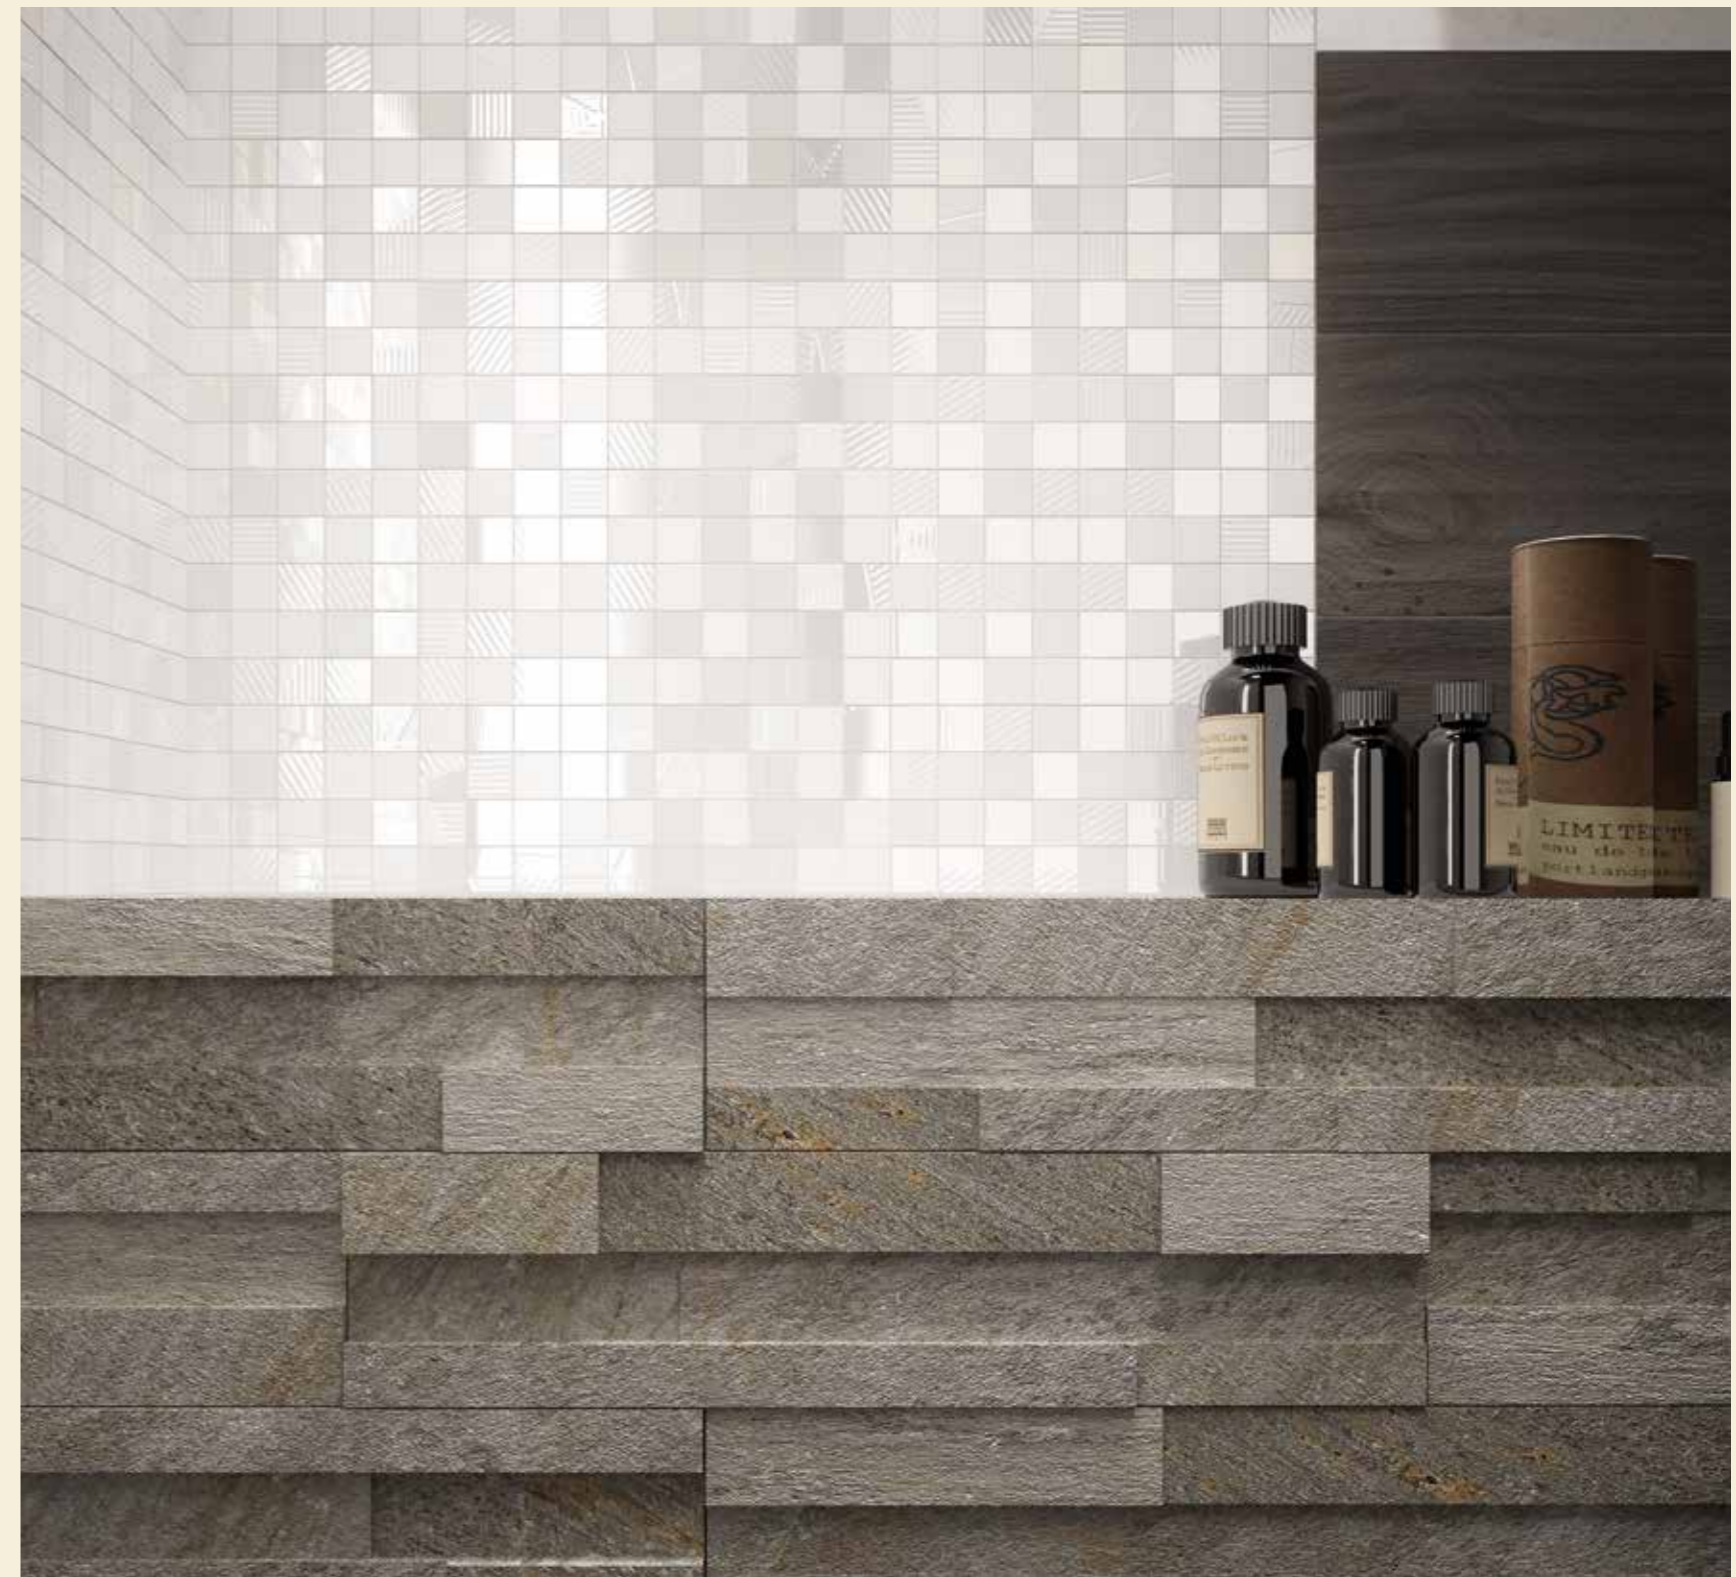

Amazing touch

Dif.WMatt Dec 30,5x56 Rett. - 12"x22" Rect.
Stl.Black Spz. 60x60 - 24"x24"

Dif.Tessere 30,5x30,5 - 12"x12"
Stl.Grey Muretto 3D 10,5x45 - 4"x18"
Atl.Wengè 22,5x90 Rett. - 9"x36" Rect.