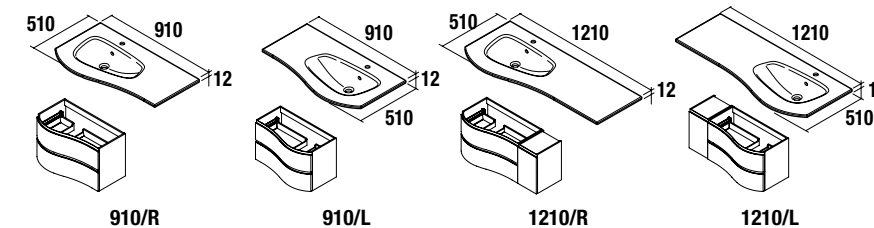

MAM WASHBASIN

Integral washbasin MAM solid surface white matt finish, with tap hole.