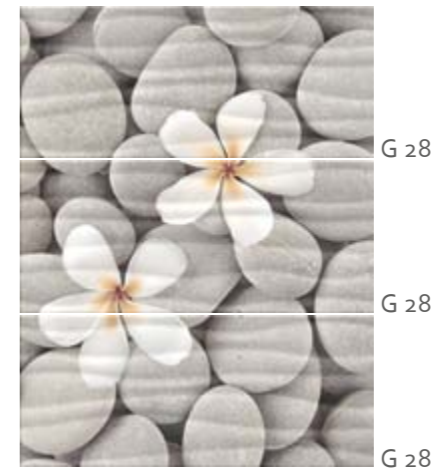

Desert

Revestimiento
Wall tile

Coordinado
Coordinated

Pasta Blanca
White Body

Mate
Matt

30X70 12X28"

33

Decor Zahira-4
30 x 70

Oasis Blanco
30 x 70

G 3

Desert Blanco
30 x 70

G 3

Decor Tuareg-3
30 x 70

Desert Gris
30 x 70

G 3

Desert Gris
35 x 35