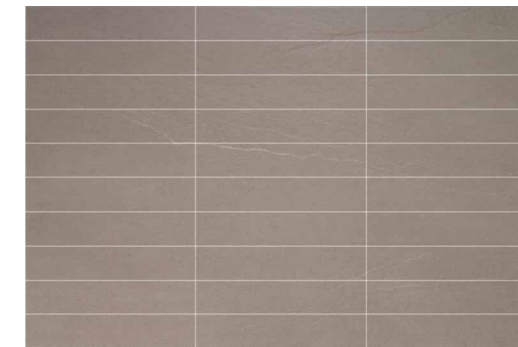

RECTÁNGULO DESERTO CENIZA M 67 45 x 67,5 cm.