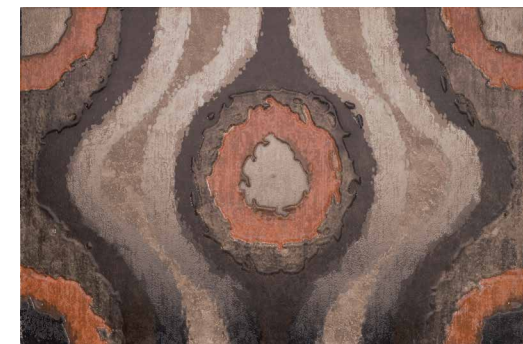

DESERTO NEGRO M 49 DESERTO NEGRO SLIM M 49 DESERTO NEGRO SLIM RECT. M 52 45 x 67,5 cm. 44 x 66,5 cm.

RECTÁNGULO DESERTO CENIZA M 67 45 x 67,5 cm.

RECTÁNGULO DESERTO GRIS M 67 45 x 67,5 cm.

RECTÁNGULO DESERTO NEGRO M 67 45 x 67,5 cm.

LISTELO STEEL BRILLO SLIM P 15 2 x 60 cm.

MOSAICO DESERTO MULTICOLOR SLIM M 85 30 x 30 cm.

PIEDRAS / STONES / PIERRES / NATURSTEINE

DECOR FUSION NARANJA SLIM
45 x 67,5 cm. **P 57**

DECOR FUSION AZUL SLIM
45 x 67,5 cm. **P 57**