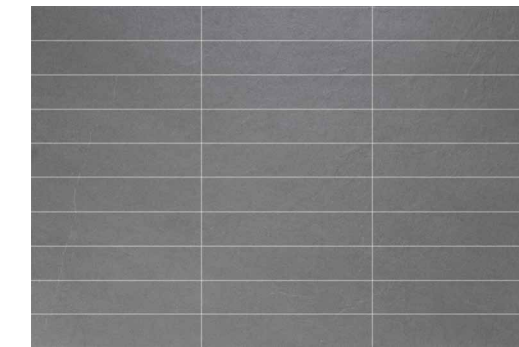

PIEDRAS / STONES / PIERRES / NATURSTEINE

DESERTO CENIZA M 49 DESERTO CENIZA SLIM M 49 DESERTO CENIZA SLIM RECT. M 52 45 x 67,5 cm. 44 x 66,5 cm.

DESERTO GRIS M 49 DESERTO GRIS SLIM M 49 DESERTO GRIS SLIM RECT. M 52 45 x 67,5 cm. 44 x 66,5 cm.

DESERTO NEGRO M 49 DESERTO NEGRO SLIM M 49 DESERTO NEGRO SLIM RECT. M 52 45 x 67,5 cm. 44 x 66,5 cm.

RECTÁNGULO DESERTO CENIZA M 67 45 x 67,5 cm.

RECTÁNGULO DESERTO GRIS M 67 45 x 67,5 cm.

RECTÁNGULO DESERTO NEGRO M 67 45 x 67,5 cm.