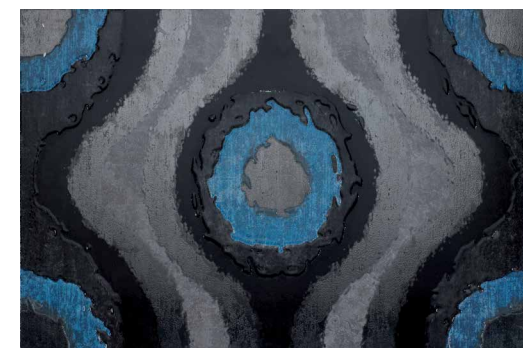

LISTELO STEEL BRILLO SLIM P 15 2 x 60 cm.

MOSAICO DESERTO MULTICOLOR SLIM M 85 30 x 30 cm.

PIEDRAS / STONES / PIERRES / NATURSTEINE

DECOR FUSION NARANJA SLIM
45 x 67,5 cm. **P 57**

DECOR FUSION AZUL SLIM
45 x 67,5 cm. **P 57**