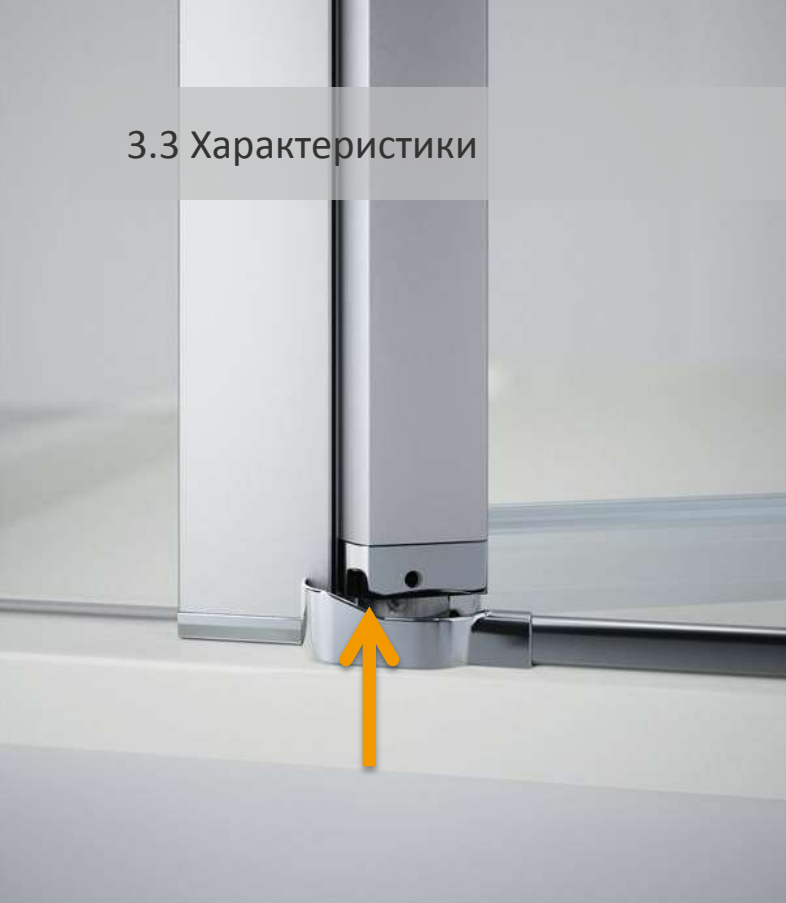

Встроенный подъёмно-опускающийся механизм

- Идеально для монтажа на пол
- 5 мм подъем дверного сегмента при открывании

Монтаж без порожка для беспрепятственного входа

Монтаж с порожком для оптимальной герметичности