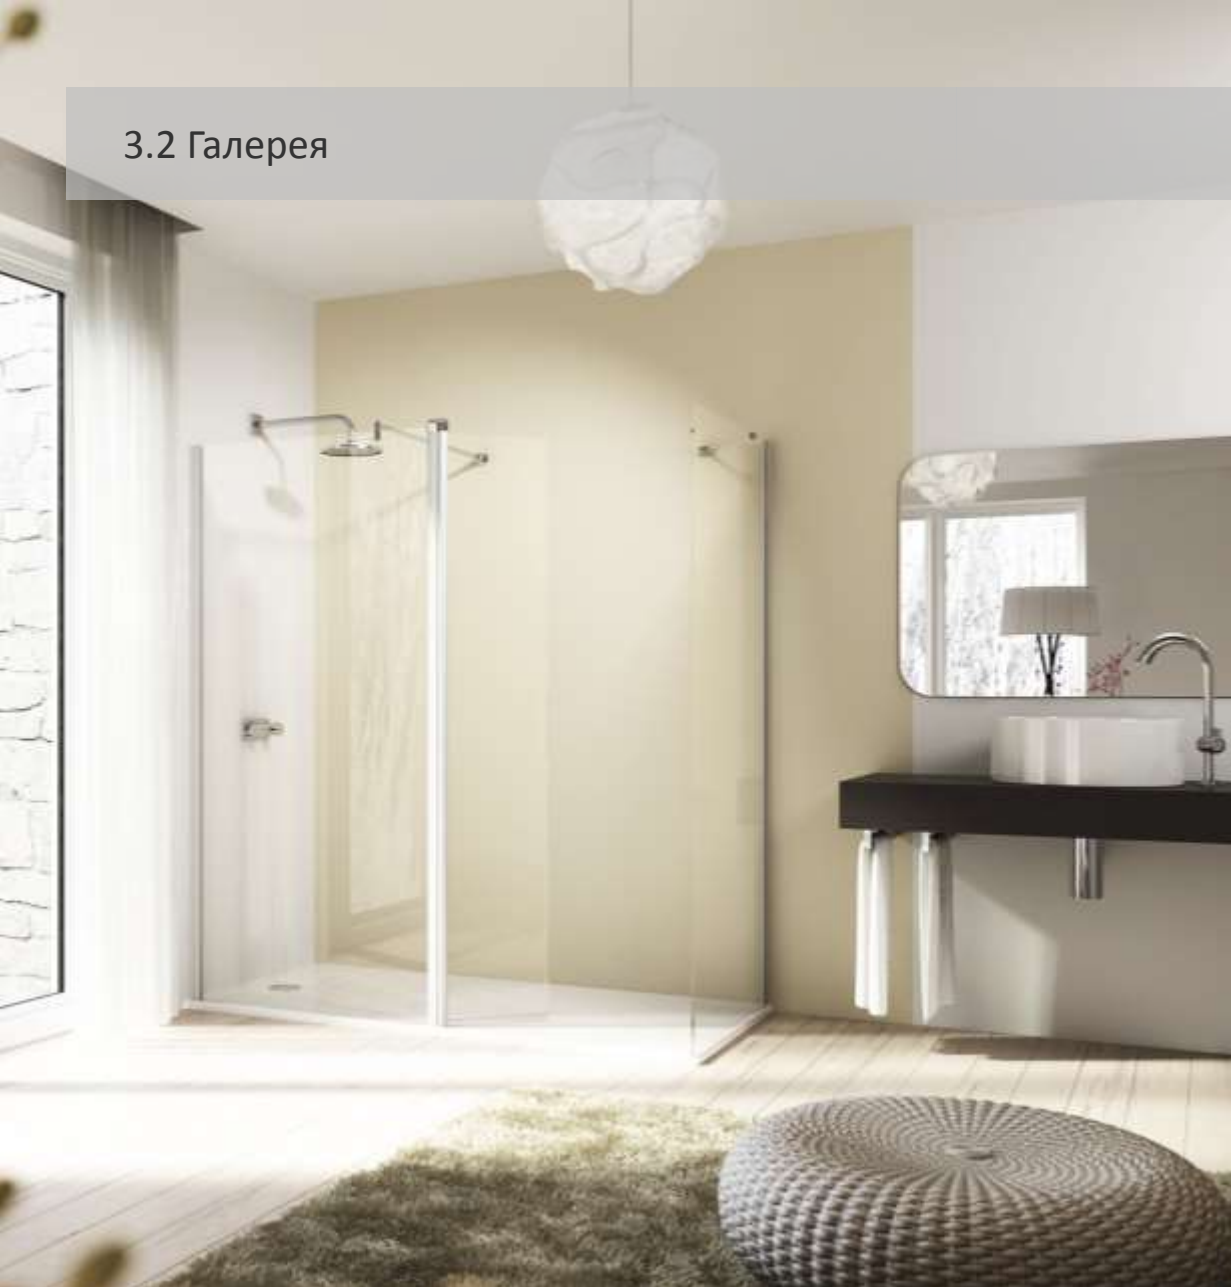

Общие размеры:

Толщина стекла 6 мм

Серийная высота 1900 мм / 2000 мм

HÜPPE Design Распашные двери

3.1 Детали изделия

HÜPPE Design

Распашные двери с неподвижными сегментами для углового входа

Распашные двери с неподвижными сегментами для углового входа