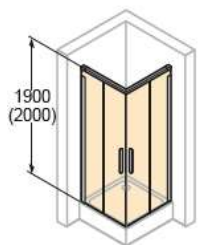

Ролики сверху:

- Невидимая техника направляющей

Все модели HÜPPE Design раздвижные двери можно опционально поставить вместе с системой доводчиков Soft-Open/Soft-Close (Кроме ¼-круга)

4-угольная

800x800
 900x900
 1000x1000
 750x900
 900x750
 800x1200
 1200x800

Нестандарт:

Ширина: 700-1270
 Высота: 1200-2000

1600
 1700
 1800

Нестандарт:

Ширина: 1200-2200
 Высота: 1200-2000

900 1400
 1000 1500
 1100 1600
 1200 1700
 1300 1800

Нестандарт:

Ширина: 900-2000
 Высота: 1200-2000