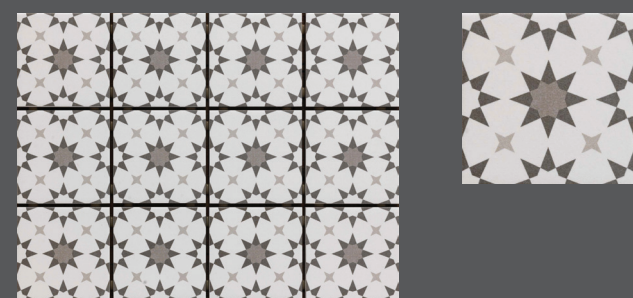

DECORI

HISTORY

10x10* cm - 20x20 cm

PATTERN

10x10* cm - 20x20 cm

CEMENT-IN

10x10* cm - 20x20 cm

*DESIGN 10X10 cm disponibile SFUSO/PUNTO COLLA

DESIGN BIANCO
10x10 CM
SFUSO/PUNTO COLLA
MP201

HI-TECH BIANCO GRES
20x20 CM
MP229

GRIGIO

DESIGN GRIGIO
10x10 CM
SFUSO/PUNTO COLLA
MP204

HI-TECH GRIGIO GRES
20x20 CM
MP227

NERO

DESIGN NERO
10x10 CM
SFUSO/PUNTO COLLA
MP205