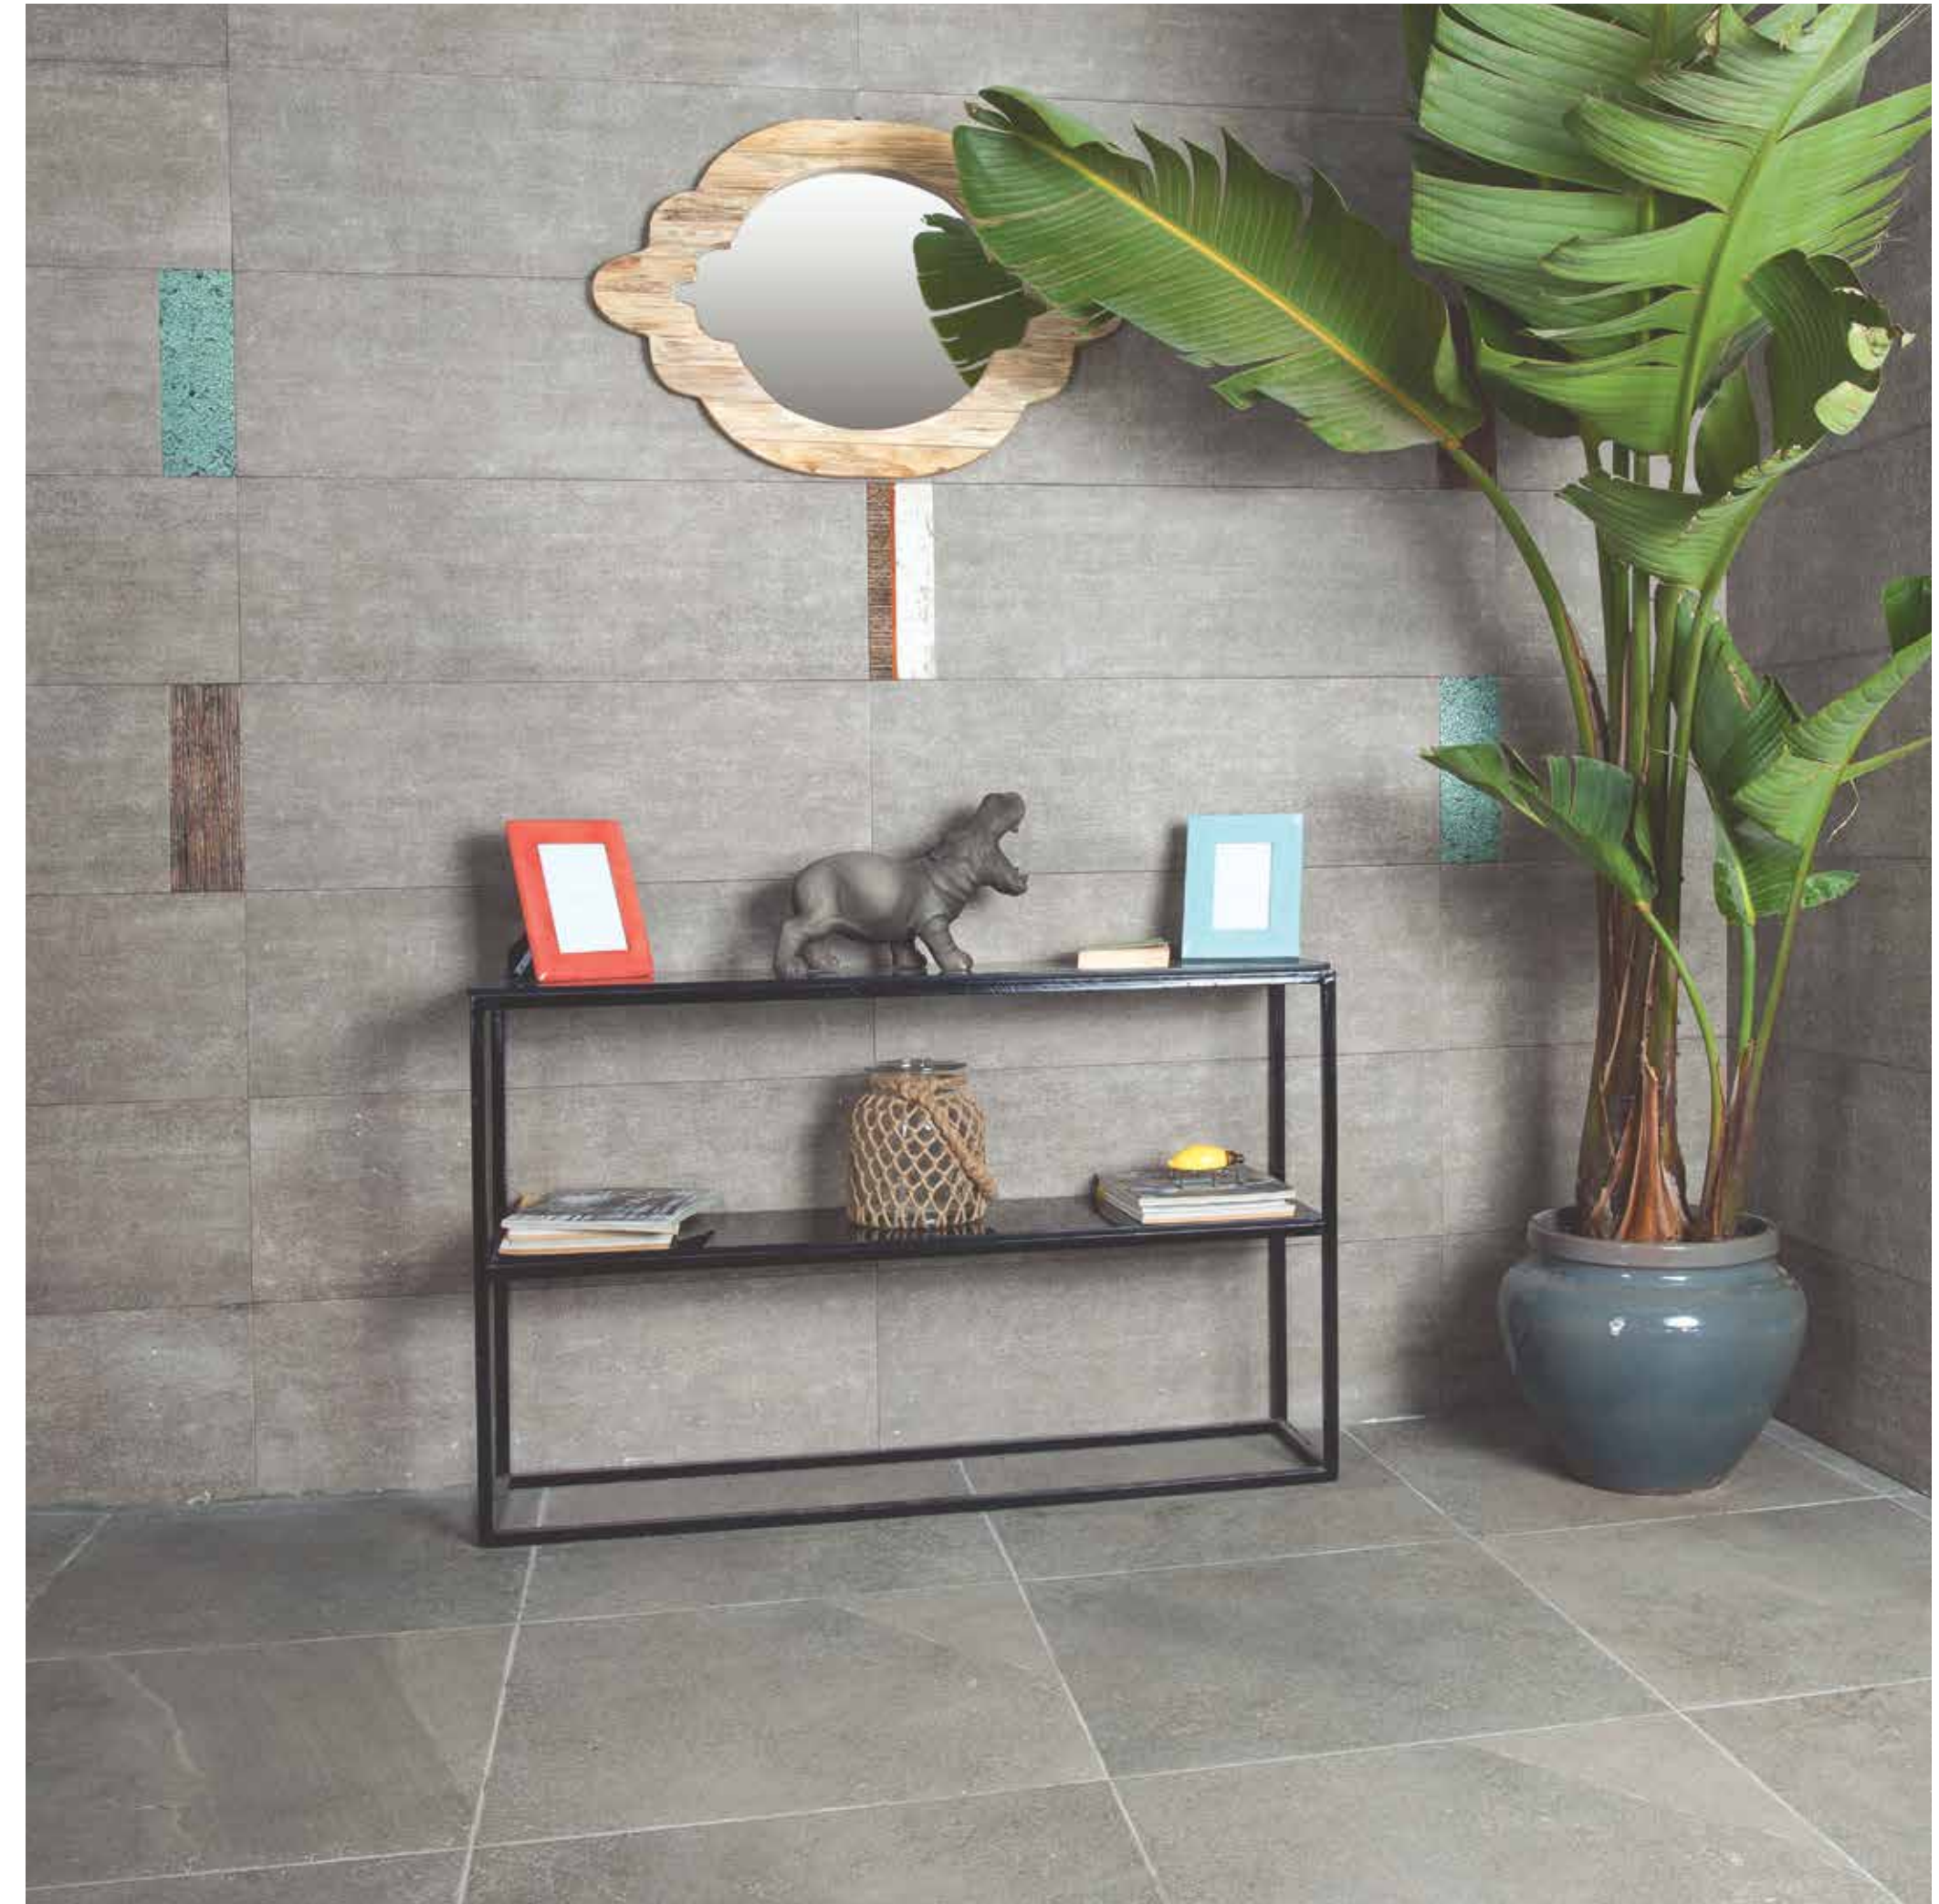

DESIRE 30x90 CM

Ivory

GREY

Ivory FLOWER

GREY FLOWER

Listello - 4 Pcs
10x30 CM

FLOOR BLEND GREY
15x43 CM

FLOOR PALERMO BEIGE
14x115 CM

FLOOR ORLANDO BEIGE
14x115 CM

DESIRE 30x90 CM

Ivory

Beige

Ivory Flower

Beige Flower

Listello Kitchen - 5 Pcs
15x30 cm

Floor Oxford Grey
14x15 cm