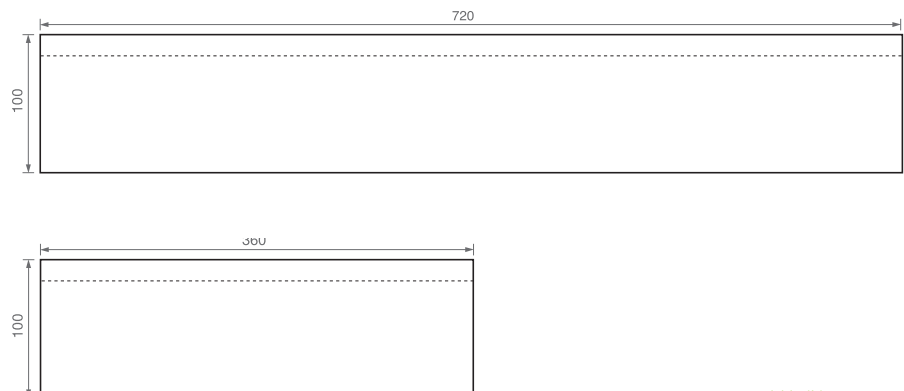

SCALE FROST
10 x 36 (G 08) 3,9" x 14" · 179H30
10 x 72 (G 14) 3,9" x 28,1" · 179H30

CANT. SCALE FROST
2 x 10 (G 17) 0,8" x 3,9" · 184H30

SCALE LEAD
10 x 36 (G 08) 3,9" x 14" · 179H31
10 x 72 (G 14) 3,9" x 28,1" · 179H31

CANT. SCALE LEAD
2 x 10 (G 17) 0,8" x 3,9" · 184H31

SCALE GRIZZLY
10 x 36 (G 08) 3,9" x 14" · 179H36
10 x 72 (G 14) 3,9" x 28,1" · 179H36

CANT. SCALE GRIZZLY
2 x 10 (G 17) 0,8" x 3,9" · 184H36

SCALE DARK
10 x 36 (G 08) 3,9" x 14" · 179H32
10 x 72 (G 14) 3,9" x 28,1" · 179H32

CANT. SCALE DARK
2 x 10 (G 17) 0,8" x 3,9" · 184H32

SCALE GEM
10 x 36 (G 10) 3,9" x 14" · 179H35

CANT. SCALE GEM
2 x 10 (G 18) 0,8" x 3,9" · 184H35

SCALE YOLK
10 x 36 (G 10) 3,9" x 14" · 179H33

CANT. SCALE YOLK
2 x 10 (G 18) 0,8" x 3,9" · 184H33

SCALE RUBI
10 x 36 (G 10) 3,9" x 14" · 179H34

CANT. SCALE RUBI
2 x 10 (G 18) 0,8" x 3,9" · 184H34

perfil Cant. Scale*

perfil Scale*

planta*

* Medidas en mm.