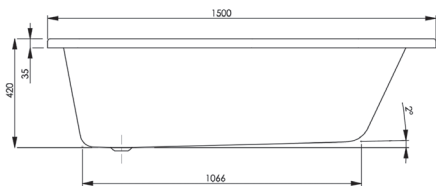

СХЕМЫ РАЗМЕЩЕНИЯ АЭРОМАССАЖНЫХ И ГИДРОМАССАЖНЫХ ФОРСУНОК

Аэромассаж

Форсунки размещены на днище ванны для максимальной эффективности аэромассажа

Classic

Форсунки размещены в зонах бедер, ног и спины для обеспечения объемного массажа

Base

Форсунки размещены в зоне спины и стоп для максимального расслабления

Lux

Форсунки размещены в стенках по всему периметру ванны, что обеспечивает наиболее полный и интенсивный массаж всего тела

AURORA

Ванна ассиметричная

Ванна 1500 x 900 x 420 + ножки, правая

Ванна 1500 x 900 x 420 + ножки, левая

Панель для ванны с креплениями

Артикул Цена, €

15090132R 408,64

15090132L 408,64

220,38