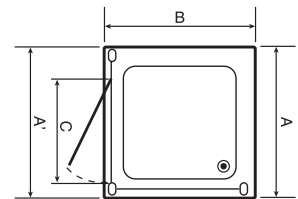

## Душевая кабина

Наименование товара	Ширина, АхВ	Диапазон регулировки, А'	Ширина входа, С	Профиль	Стекло	Цена, €
FEN2012MR	800x1200	790-1210	600	Золото	Матовое декорированное	2647,73

Высота, Н=1900

Закаленное стекло 8 мм

## Душевые двери

Наименование товара	Ширина, АхВ	Диапазон регулировки, А'	Ширина входа, С	Профиль	Стекло	Цена, €
FEN2001	900	890-910	745	Хром	Матовое	1336,67
FEN2001MR	900	890-910	745	Золото	декорированное	1410,65