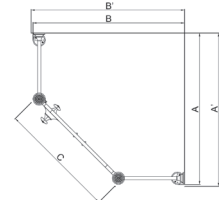

## Душевая кабина

Наименование товара	Ширина, АхВ	Диапазон регулировки, А'	Ширина входа, С	Профиль	Стекло	Цена, €
FEN2031	900x900	890-910	600	Хром	Матовое	2117,73
FEN2031MR	900x900	890-910	600	Золото	декорированное	2435,41

## Душевая кабина

Наименование товара	Ширина, АхВ	Диапазон регулировки, А'	Ширина входа, С	Профиль	Стекло	Цена, €
FEN2012MR	800x1200	790-1210	600	Золото	Матовое декорированное	2647,73

Высота, Н=1900

Закаленное стекло 8 мм