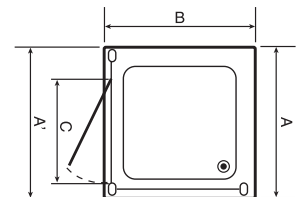

## Душевая кабина

Наименование товара	Ширина, АхВ	Диапазон регулировки, А'	Ширина входа, С	Профиль	Стекло	Цена, €
FEN2012MR	800x1200	790-1210	600	Золото	Матовое декорированное	2647,73

Высота, Н=1900

Закаленное стекло 8 мм

## Душевые двери

Наименование товара	Ширина, АхВ	Диапазон регулировки, А'	Ширина входа, С	Профиль	Стекло	Цена, €
FEN2001	900	890-910	745	Хром	Матовое	1336,67
FEN2001MR	900	890-910	745	Золото	декорированное	1410,65

## Душевые двери

Наименование товара	Ширина, АхВ	Диапазон регулировки, А'	Ширина входа, С	Профиль	Стекло	Цена, €
FEN2002MR	1200	1190-1210	600	Золото	Матовое декорированное	1707,09

Высота, Н=1900

Закаленное стекло 8 мм