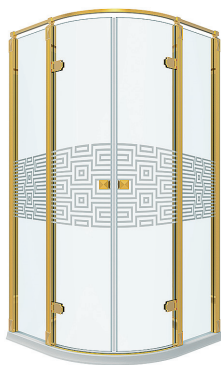

ДУШЕВЫЕ КАБИНЫ

двери
боксы
поддоны

SHEFFIELD

Душевая кабина

Наименование товара	Ширина, АхВ	Высота, Н	Ширина входа, С	Профиль/ Панель	Стекло	Цена, €
FEN3111G	900x900	890-910	740	золото	Прозрачное, декорированное	2162,57

Высота, Н=1900
Закаленное стекло 10 мм

Душевая кабина

Наименование товара	Ширина, АхВ	Высота, Н	Ширина входа, С	Профиль/ Панель	Стекло	Цена, €
FEN3112G	1200x800	1195-1205	640	золото	Прозрачное, декорированное	2641,50

Высота, Н=1900
Закаленное стекло 10 мм

Душевая кабина

Наименование товара	Ширина, АхВ	Высота, Н	Ширина входа, С	Профиль/ Панель	Стекло	Цена, €
FEN3121G	1000x1000	990-1010	690	золото	Прозрачное, декорированное	2629,68

Высота, Н=1900
Закаленное стекло 10 мм

Душевая кабина

Наименование товара	Ширина, АхВ	Высота, Н	Ширина входа, С	Профиль/ Панель	Стекло	Цена, €
FEN3131G	1000x1000	990-1010	540	золото	Прозрачное, декорированное	2490,38