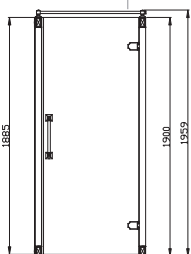

ДУШЕВЫЕ КАБИНЫ

двери
боксы
поддоны

SHEFFIELD

Душевая кабина

Наименование товара	Ширина, АхВ	Высота, Н	Ширина входа, С	Профиль/ Панель	Стекло	Цена, €
FEN3111G	900x900	890-910	740	золото	Прозрачное, декорированное	2162,57

Высота, Н=1900
Закаленное стекло 10 мм

Душевая кабина

Наименование товара	Ширина, АхВ	Высота, Н	Ширина входа, С	Профиль/ Панель	Стекло	Цена, €
FEN3112G	1200x800	1195-1205	640	золото	Прозрачное, декорированное	2641,50

Высота, Н=1900
Закаленное стекло 10 мм

Душевая кабина

Наименование товара	Ширина, АхВ	Высота, Н	Ширина входа, С	Профиль/ Панель	Стекло	Цена, €
FEN3121G	1000x1000	990-1010	690	золото	Прозрачное, декорированное	2629,68

Высота, Н=1900
Закаленное стекло 10 мм