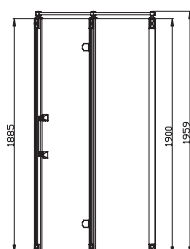

Высота, Н=1900
Закаленное стекло 10 мм

Душевая кабина

Наименование товара	Ширина, АхВ	Высота, Н	Ширина входа, С	Профиль/ Панель	Стекло	Цена, €
FEN3112G	1200x800	1195-1205	640	золото	Прозрачное, декорированное	2641,50

Высота, Н=1900
Закаленное стекло 10 мм

Душевая кабина

Наименование товара	Ширина, АхВ	Высота, Н	Ширина входа, С	Профиль/ Панель	Стекло	Цена, €
FEN3121G	1000x1000	990-1010	690	золото	Прозрачное, декорированное	2629,68

Высота, Н=1900
Закаленное стекло 10 мм

Душевая кабина

Наименование товара	Ширина, АхВ	Высота, Н	Ширина входа, С	Профиль/ Панель	Стекло	Цена, €
FEN3131G	1000x1000	990-1010	540	золото	Прозрачное, декорированное	2490,38

Высота, Н=1900
Закаленное стекло 10 мм