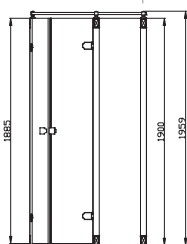

Высота, Н=1900
Закаленное стекло 10 мм

Душевая кабина

Наименование товара	Ширина, АхВ	Высота, Н	Ширина входа, С	Профиль/ Панель	Стекло	Цена, €
FEN3112G	1200x800	1195-1205	640	золото	Прозрачное, декорированное	2641,50

Высота, Н=1900
Закаленное стекло 10 мм

Душевая кабина

Наименование товара	Ширина, АхВ	Высота, Н	Ширина входа, С	Профиль/ Панель	Стекло	Цена, €
FEN3121G	1000x1000	990-1010	690	золото	Прозрачное, декорированное	2629,68

Высота, Н=1900
Закаленное стекло 10 мм

Душевая кабина

Наименование товара	Ширина, АхВ	Высота, Н	Ширина входа, С	Профиль/ Панель	Стекло	Цена, €
FEN3131G	1000x1000	990-1010	540	золото	Прозрачное, декорированное	2490,38

Высота, Н=1900
Закаленное стекло 10 мм