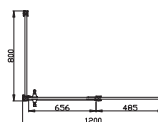

ДУШЕВЫЕ КАБИНЫ

двери
боксы
поддоны

SHEFFIELD

Душевая кабина

Наименование товара	Ширина, АхВ	Высота, Н	Ширина входа, С	Профиль/ Панель	Стекло	Цена, €
FEN3111G	900x900	890-910	740	золото	Прозрачное, декорированное	2162,57

Высота, Н=1900
Закаленное стекло 10 мм

Душевая кабина

Наименование товара	Ширина, АхВ	Высота, Н	Ширина входа, С	Профиль/ Панель	Стекло	Цена, €
FEN3112G	1200x800	1195-1205	640	золото	Прозрачное, декорированное	2641,50

Высота, Н=1900
Закаленное стекло 10 мм

Душевая кабина

Наименование товара	Ширина, АхВ	Высота, Н	Ширина входа, С	Профиль/ Панель	Стекло	Цена, €
FEN3121G	1000x1000	990-1010	690	золото	Прозрачное, декорированное	2629,68

Высота, Н=1900
Закаленное стекло 10 мм