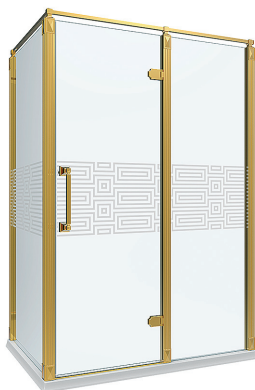

ДУШЕВЫЕ КАБИНЫ

двери
боксы
поддоны

SHEFFIELD

Душевая кабина

Наименование товара	Ширина, АхВ	Высота, Н	Ширина входа, С	Профиль/ Панель	Стекло	Цена, €
FEN3111G	900x900	890-910	740	золото	Прозрачное, декорированное	2162,57

Высота, Н=1900
Закаленное стекло 10 мм

Душевая кабина

Наименование товара	Ширина, АхВ	Высота, Н	Ширина входа, С	Профиль/ Панель	Стекло	Цена, €
FEN3112G	1200x800	1195-1205	640	золото	Прозрачное, декорированное	2641,50

Высота, Н=1900
Закаленное стекло 10 мм

Душевая кабина

Наименование товара	Ширина, АхВ	Высота, Н	Ширина входа, С	Профиль/ Панель	Стекло	Цена, €
FEN3121G	1000x1000	990-1010	690	золото	Прозрачное, декорированное	2629,68

Высота, Н=1900
Закаленное стекло 10 мм

Душевая кабина

Наименование товара	Ширина, АхВ	Высота, Н	Ширина входа, С	Профиль/ Панель	Стекло	Цена, €
FEN3131G	1000x1000	990-1010	540	золото	Прозрачное, декорированное	2490,38