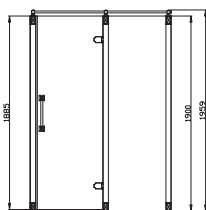

ДУШЕВЫЕ КАБИНЫ

двери
боксы
поддоны

SHEFFIELD

Душевая кабина

Наименование товара	Ширина, АхВ	Высота, Н	Ширина входа, С	Профиль/ Панель	Стекло	Цена, €
FEN3111G	900x900	890-910	740	золото	Прозрачное, декорированное	2162,57

Высота, Н=1900
Закаленное стекло 10 мм

Душевая кабина

Наименование товара	Ширина, АхВ	Высота, Н	Ширина входа, С	Профиль/ Панель	Стекло	Цена, €
FEN3112G	1200x800	1195-1205	640	золото	Прозрачное, декорированное	2641,50

Высота, Н=1900
Закаленное стекло 10 мм

Душевая кабина

Наименование товара	Ширина, АхВ	Высота, Н	Ширина входа, С	Профиль/ Панель	Стекло	Цена, €
FEN3121G	1000x1000	990-1010	690	золото	Прозрачное, декорированное	2629,68

Высота, Н=1900
Закаленное стекло 10 мм