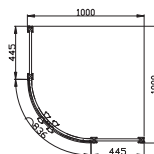

ДУШЕВЫЕ КАБИНЫ

двери
боксы
поддоны

SHEFFIELD

Душевая кабина

Наименование товара	Ширина, АхВ	Высота, Н	Ширина входа, С	Профиль/ Панель	Стекло	Цена, €
FEN3111G	900x900	890-910	740	золото	Прозрачное, декорированное	2162,57

Высота, Н=1900
Закаленное стекло 10 мм

Душевая кабина

Наименование товара	Ширина, АхВ	Высота, Н	Ширина входа, С	Профиль/ Панель	Стекло	Цена, €
FEN3112G	1200x800	1195-1205	640	золото	Прозрачное, декорированное	2641,50

Высота, Н=1900
Закаленное стекло 10 мм

Душевая кабина

Наименование товара	Ширина, АхВ	Высота, Н	Ширина входа, С	Профиль/ Панель	Стекло	Цена, €
FEN3121G	1000x1000	990-1010	690	золото	Прозрачное, декорированное	2629,68

Высота, Н=1900
Закаленное стекло 10 мм

Душевая кабина

Наименование товара	Ширина, АхВ	Высота, Н	Ширина входа, С	Профиль/ Панель	Стекло	Цена, €
FEN3131G	1000x1000	990-1010	540	золото	Прозрачное, декорированное	2490,38