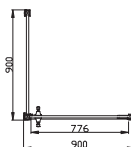

ДУШЕВЫЕ КАБИНЫ

двери
боксы
поддоны

SHEFFIELD

Душевая кабина

Наименование товара	Ширина, АхВ	Высота, Н	Ширина входа, С	Профиль/ Панель	Стекло	Цена, €
FEN3111G	900x900	890-910	740	золото	Прозрачное, декорированное	2162,57

Высота, Н=1900
Закаленное стекло 10 мм

Душевая кабина

Наименование товара	Ширина, АхВ	Высота, Н	Ширина входа, С	Профиль/ Панель	Стекло	Цена, €
FEN3112G	1200x800	1195-1205	640	золото	Прозрачное, декорированное	2641,50

Высота, Н=1900
Закаленное стекло 10 мм

Душевая кабина

Наименование товара	Ширина, АхВ	Высота, Н	Ширина входа, С	Профиль/ Панель	Стекло	Цена, €
FEN3121G	1000x1000	990-1010	690	золото	Прозрачное, декорированное	2629,68

Высота, Н=1900
Закаленное стекло 10 мм