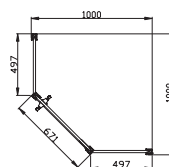

ДУШЕВЫЕ КАБИНЫ

двери
боксы
поддоны

SHEFFIELD

Душевая кабина

Наименование товара	Ширина, АхВ	Высота, Н	Ширина входа, С	Профиль/ Панель	Стекло	Цена, €
FEN3111G	900x900	890-910	740	золото	Прозрачное, декорированное	2162,57

Высота, Н=1900
Закаленное стекло 10 мм

Душевая кабина

Наименование товара	Ширина, АхВ	Высота, Н	Ширина входа, С	Профиль/ Панель	Стекло	Цена, €
FEN3112G	1200x800	1195-1205	640	золото	Прозрачное, декорированное	2641,50

Высота, Н=1900
Закаленное стекло 10 мм

Душевая кабина

Наименование товара	Ширина, АхВ	Высота, Н	Ширина входа, С	Профиль/ Панель	Стекло	Цена, €
FEN3121G	1000x1000	990-1010	690	золото	Прозрачное, декорированное	2629,68

Высота, Н=1900
Закаленное стекло 10 мм

Душевая кабина

Наименование товара	Ширина, АхВ	Высота, Н	Ширина входа, С	Профиль/ Панель	Стекло	Цена, €
FEN3131G	1000x1000	990-1010	540	золото	Прозрачное, декорированное	2490,38