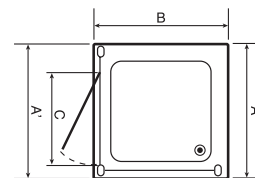

ДУШЕВЫЕ КАБИНЫ

двери
боксы
поддоны

VINTAGE

Душевая кабина

Наименование товара	Ширина, АхВ	Диапазон регулировки, А'	Ширина входа, С	Профиль	Стекло	Цена, €
FEN9021	900х900	890-910	540	Хром	Прозрачное	687,33
FEN9021M	900х900	890-910	540	Хром	Матовое	702,32
FEN9021C	900х900	890-910	540	Хром	“Шиншилла”	702,32
FEN9021G	900х900	890-910	540	Хром	Темно-серое	703,49

Высота, Н=1900

Закаленное стекло 8 мм

VINTAGE

Душевые двери

Наименование товара	Ширина, АхВ	Диапазон регулировки, А'	Ширина входа, С	Профиль	Стекло	Цена, €
FEN9001L	900	890-930	770	Хром	Прозрачное	531,80
FEN9001CL	900	890-930	770	Хром	“Шиншилла”	541,41
FEN9001GL	900	890-930	770	Хром	Темно-серое	544,13

Высота, Н=1900

Закаленное стекло 8 мм

Реверсионная дверь

Душевые двери

Наименование товара	Ширина, АхВ	Диапазон регулировки, А'	Ширина входа, С	Профиль	Стекло	Цена, €
FEN9006CL	1200	1190-1230	480	Хром	“Шиншилла”	604,55
FEN9006GL	1200	1190-1230	480	Хром	Темно-серое	606,62

Высота, Н=1900

Закаленное стекло 8 мм

Реверсионная дверь