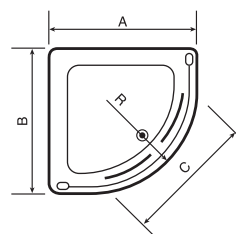

ДУШЕВЫЕ КАБИНЫ

двери
боксы
поддоны

VINTAGE

Душевая кабина

Наименование товара	Ширина, АхВ	Диапазон регулировки, А'	Ширина входа, С	Профиль	Стекло	Цена, €
FEN9021	900х900	890-910	540	Хром	Прозрачное	687,33
FEN9021M	900х900	890-910	540	Хром	Матовое	702,32
FEN9021C	900х900	890-910	540	Хром	“Шиншилла”	702,32
FEN9021G	900х900	890-910	540	Хром	Темно-серое	703,49

Высота, Н=1900

Закаленное стекло 8 мм

VINTAGE

Душевые двери

Наименование товара	Ширина, АхВ	Диапазон регулировки, А'	Ширина входа, С	Профиль	Стекло	Цена, €
FEN9001L	900	890-930	770	Хром	Прозрачное	531,80
FEN9001CL	900	890-930	770	Хром	“Шиншилла”	541,41
FEN9001GL	900	890-930	770	Хром	Темно-серое	544,13

Высота, Н=1900

Закаленное стекло 8 мм

Реверсионная дверь

Душевые двери

Наименование товара	Ширина, АхВ	Диапазон регулировки, А'	Ширина входа, С	Профиль	Стекло	Цена, €
FEN9006CL	1200	1190-1230	480	Хром	“Шиншилла”	604,55
FEN9006GL	1200	1190-1230	480	Хром	Темно-серое	606,62

Высота, Н=1900

Закаленное стекло 8 мм

Реверсионная дверь