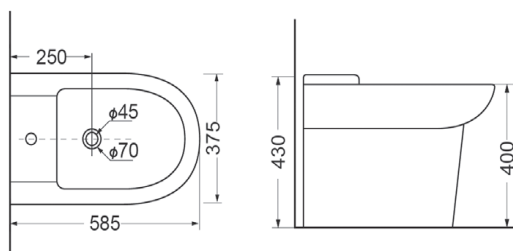

## Компакт

3010122 310,64

Дюропластовая крышка с функцией softclose, сливной механизм Geberit, двойной слив 3/6 л., горизонтальный выпуск, подвод воды в бачок снизу, покрытие Extra Clean 415 x 965 x 715