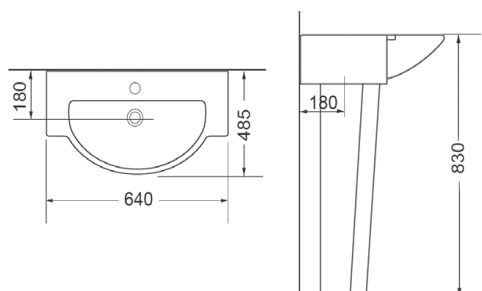

Раковина 64/121

1010122 83,16

Крепления для монтажа на стену, покрытие Extra Clean 640 x 485

Пьедестал для раковины 0010122 68,05

Раковина, 1208 x 566 1011122 425,27