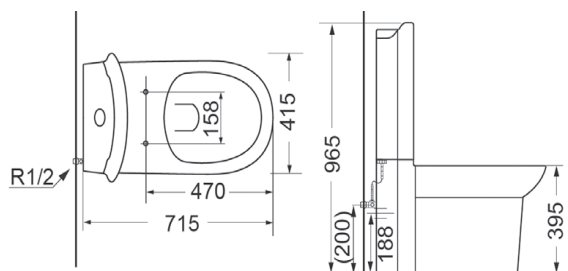

## Компакт

3010122 310,64

Дюропластовая крышка с функцией softclose, сливной механизм Geberit, двойной слив 3/6 л., горизонтальный выпуск, подвод воды в бачок снизу, покрытие Extra Clean 415 x 965 x 715