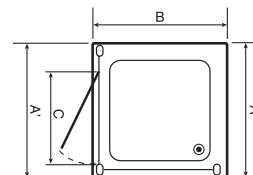

# COUNTRY

Душевая кабина

Наименование товара	Ширина, АхВ	Диапазон регулировки, А'	Ширина входа, С	Профиль	Стекло	Цена, €
FEN5012CL	800x1200	795-1205	650	Хром	"Шиншилла"	799,40

Высота, Н=1900

Закаленное стекло 8 мм

Душевая кабина

Наименование товара	Ширина, АхВ	Диапазон регулировки, А'	Ширина входа, С	Профиль	Стекло	Цена, €
FEN6012CL	800x1200	795-1205	630	Хром	"Шиншилла"	773,91

Высота, Н=1900

Закаленное стекло 8 мм