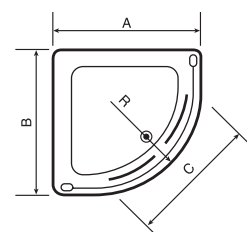

Высота, Н=1900
Радиус, R=550

Душевая кабина квадратная, распашная

Наименование товара	Ширина, АхВ	Диапазон регулировки, А'	Ширина входа, С	Профиль	Стекло	Цена, €
левое открывание						
440.101.092.322	900х900	885-900	595	Хром	Прозрачное	949,45
440.102.092.322	1000х1000	985-1000	620	Хром	Прозрачное	978,57
правое открывание						
440.201.092.322	900х900	885-900	595	Хром	Прозрачное	949,45
440.202.092.322	1000х1000	985-1000	620	Хром	Прозрачное	978,57

Высота, Н=1900

Душевая кабина квадратная, раздвижная

Наименование товара	Ширина, АхВ	Диапазон регулировки, А'	Ширина входа, С	Профиль	Стекло	Цена, €
402.418.087.321	900х900	885-905	510	хром	прозрачное	877,04

Высота, Н=1900

ОРТИМА

Душевые двери, распашные, левое открывание

Наименование товара	Ширина, АхВ	Диапазон регулировки, А'	Ширина входа, С	Профиль	Стекло	Цена, €
440.301.092.322	900	885-905	570	Хром	Прозрачное	781,05
440.302.092.322	1000	985-1005	690	Хром	Прозрачное	787,78

Высота, Н=1900

Душевые двери, распашные, правое открывание

Наименование товара	Ширина, АхВ	Диапазон регулировки, А'	Ширина входа, С	Профиль	Стекло	Цена, €
440.401.092.322	900	885-905	570	Хром	Прозрачное	781,05
440.402.092.322	1000	985-1005	690	Хром	Прозрачное	787,78