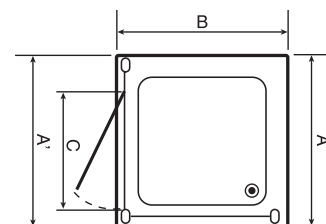

Высота, Н=1900
Радиус, R=550

Душевая кабина квадратная, распашная

Наименование товара	Ширина, АхВ	Диапазон регулировки, А'	Ширина входа, С	Профиль	Стекло	Цена, €
левое открывание						
440.101.092.322	900х900	885-900	595	Хром	Прозрачное	949,45
440.102.092.322	1000х1000	985-1000	620	Хром	Прозрачное	978,57
правое открывание						
440.201.092.322	900х900	885-900	595	Хром	Прозрачное	949,45
440.202.092.322	1000х1000	985-1000	620	Хром	Прозрачное	978,57

Высота, Н=1900

ОРТИМА

Душевые двери, распашные, левое открывание

Наименование товара	Ширина, АхВ	Диапазон регулировки, А'	Ширина входа, С	Профиль	Стекло	Цена, €
440.301.092.322	900	885-905	570	Хром	Прозрачное	781,05
440.302.092.322	1000	985-1005	690	Хром	Прозрачное	787,78

Высота, Н=1900

Душевые двери, распашные, правое открывание

Наименование товара	Ширина, АхВ	Диапазон регулировки, А'	Ширина входа, С	Профиль	Стекло	Цена, €
440.401.092.322	900	885-905	570	Хром	Прозрачное	781,05
440.402.092.322	1000	985-1005	690	Хром	Прозрачное	787,78

Высота, Н=1900

Душевая кабина системы Walk-In

Наименование товара	Ширина, АхВ	Ширина неподвижного сегмента С2	Ширина дверки С1	Профиль	Стекло	Цена, €
440.501.092.322	1285-1300	929-944	356	Хром	Прозрачное	735,99