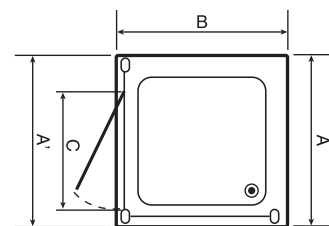

Высота, Н=1900
Радиус, R=550

Душевая кабина квадратная, распашная

Наименование товара	Ширина, АхВ	Диапазон регулировки, А'	Ширина входа, С	Профиль	Стекло	Цена, €
левое открывание						
440.101.092.322	900х900	885-900	595	Хром	Прозрачное	949,45
440.102.092.322	1000х1000	985-1000	620	Хром	Прозрачное	978,57
правое открывание						
440.201.092.322	900х900	885-900	595	Хром	Прозрачное	949,45
440.202.092.322	1000х1000	985-1000	620	Хром	Прозрачное	978,57

Высота, Н=1900

Душевая кабина квадратная, раздвижная

Наименование товара	Ширина, АхВ	Диапазон регулировки, А'	Ширина входа, С	Профиль	Стекло	Цена, €
402.418.087.321	900х900	885-905	510	хром	прозрачное	877,04

Высота, Н=1900

ОРТИМА

Душевые двери, распашные, левое открывание

Наименование товара	Ширина, АхВ	Диапазон регулировки, А'	Ширина входа, С	Профиль	Стекло	Цена, €
440.301.092.322	900	885-905	570	Хром	Прозрачное	781,05
440.302.092.322	1000	985-1005	690	Хром	Прозрачное	787,78

Высота, Н=1900

Душевые двери, распашные, правое открывание

Наименование товара	Ширина, АхВ	Диапазон регулировки, А'	Ширина входа, С	Профиль	Стекло	Цена, €
440.401.092.322	900	885-905	570	Хром	Прозрачное	781,05
440.402.092.322	1000	985-1005	690	Хром	Прозрачное	787,78