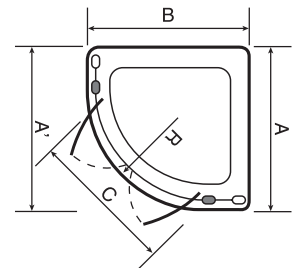

Высота, Н=1900
Радиус, R=550

Душевая кабина квадратная, распашная

Наименование товара	Ширина, АхВ	Диапазон регулировки, А'	Ширина входа, С	Профиль	Стекло	Цена, €
левое открывание						
440.101.092.322	900х900	885-900	595	Хром	Прозрачное	949,45
440.102.092.322	1000х1000	985-1000	620	Хром	Прозрачное	978,57
правое открывание						
440.201.092.322	900х900	885-900	595	Хром	Прозрачное	949,45
440.202.092.322	1000х1000	985-1000	620	Хром	Прозрачное	978,57

Высота, Н=1900

Душевая кабина квадратная, раздвижная

Наименование товара	Ширина, АхВ	Диапазон регулировки, А'	Ширина входа, С	Профиль	Стекло	Цена, €
402.418.087.321	900х900	885-905	510	хром	прозрачное	877,04

Высота, Н=1900

ОРТИМА

Душевые двери, распашные, левое открывание

Наименование товара	Ширина, АхВ	Диапазон регулировки, А'	Ширина входа, С	Профиль	Стекло	Цена, €
440.301.092.322	900	885-905	570	Хром	Прозрачное	781,05
440.302.092.322	1000	985-1005	690	Хром	Прозрачное	787,78

Высота, Н=1900

Душевые двери, распашные, правое открывание

Наименование товара	Ширина, АхВ	Диапазон регулировки, А'	Ширина входа, С	Профиль	Стекло	Цена, €
440.401.092.322	900	885-905	570	Хром	Прозрачное	781,05
440.402.092.322	1000	985-1005	690	Хром	Прозрачное	787,78