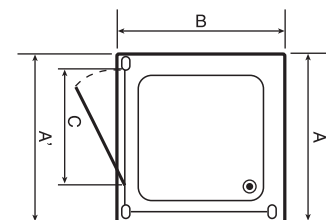

Высота, Н=1900
Радиус, R=550

Душевая кабина квадратная, распашная

Наименование товара	Ширина, АхВ	Диапазон регулировки, А'	Ширина входа, С	Профиль	Стекло	Цена, €
левое открывание						
440.101.092.322	900х900	885-900	595	Хром	Прозрачное	949,45
440.102.092.322	1000х1000	985-1000	620	Хром	Прозрачное	978,57
правое открывание						
440.201.092.322	900х900	885-900	595	Хром	Прозрачное	949,45
440.202.092.322	1000х1000	985-1000	620	Хром	Прозрачное	978,57

Высота, Н=1900

ОРТИМА

Душевые двери, распашные, левое открывание

Наименование товара	Ширина, АхВ	Диапазон регулировки, А'	Ширина входа, С	Профиль	Стекло	Цена, €
440.301.092.322	900	885-905	570	Хром	Прозрачное	781,05
440.302.092.322	1000	985-1005	690	Хром	Прозрачное	787,78

Высота, Н=1900

Душевые двери, распашные, правое открывание

Наименование товара	Ширина, АхВ	Диапазон регулировки, А'	Ширина входа, С	Профиль	Стекло	Цена, €
440.401.092.322	900	885-905	570	Хром	Прозрачное	781,05
440.402.092.322	1000	985-1005	690	Хром	Прозрачное	787,78

Высота, Н=1900

Душевая кабина системы Walk-In

Наименование товара	Ширина, АхВ	Ширина неподвижного сегмента С2	Ширина дверки С1	Профиль	Стекло	Цена, €
440.501.092.322	1285-1300	929-944	356	Хром	Прозрачное	735,99