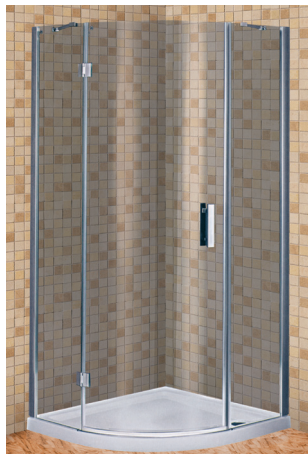

# ДУШЕВЫЕ КАБИНЫ

двери  
боксы  
поддоны

# AURORA

Душевая кабина 1/4 круга, распашная

Наименование товара	Ширина, АхВ	Диапазон регулировки, А'	Ширина входа, С	Профиль	Стекло	Цена, €
FEN0643	900x900	885-900	600	Хром	Прозрачное	497,23
FEN0643G	900x900	885-900	600	Хром	Серое	553,32
FEN0644	1000x1000	985-1000	655	Хром	Прозрачное	518,78
FEN0644G	1000x1000	985-1000	655	Хром	Серое	575,17

Высота, Н=1850  
Радиус, R=550

Закаленное стекло 8 мм

Реверсионная дверь

Душевая кабина квадратная, распашная

Наименование товара	Ширина, АхВ	Диапазон регулировки, А'	Ширина входа, С	Профиль	Стекло	Цена, €
FEN0645	900x900	885-900	620	Хром	Прозрачное	516,99
FEN0645G	900x900	885-900	620	Хром	Серое	575,31
FEN0646	1000x1000	985-1000	675	Хром	Прозрачное	543,40
FEN0646G	1000x1000	985-1000	675	Хром	Серое	602,47

Высота, Н=1850

Закаленное стекло 8 мм

Реверсионная дверь