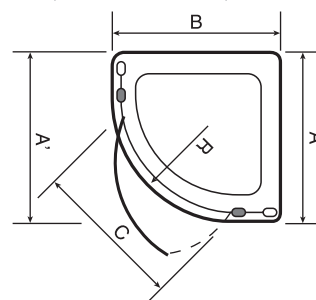

# AURORA

Душевая кабина 1/4 круга, распашная

Наименование товара	Ширина, АхВ	Диапазон регулировки, А'	Ширина входа, С	Профиль	Стекло	Цена, €
FEN0643	900x900	885-900	600	Хром	Прозрачное	497,23
FEN0643G	900x900	885-900	600	Хром	Серое	553,32
FEN0644	1000x1000	985-1000	655	Хром	Прозрачное	518,78
FEN0644G	1000x1000	985-1000	655	Хром	Серое	575,17

Высота, Н=1850  
Радиус, R=550

Закаленное стекло 8 мм

Реверсионная дверь

Душевая кабина квадратная, распашная

Наименование товара	Ширина, АхВ	Диапазон регулировки, А'	Ширина входа, С	Профиль	Стекло	Цена, €
FEN0645	900x900	885-900	620	Хром	Прозрачное	516,99
FEN0645G	900x900	885-900	620	Хром	Серое	575,31
FEN0646	1000x1000	985-1000	675	Хром	Прозрачное	543,40
FEN0646G	1000x1000	985-1000	675	Хром	Серое	602,47

Высота, Н=1850

Закаленное стекло 8 мм

Реверсионная дверь