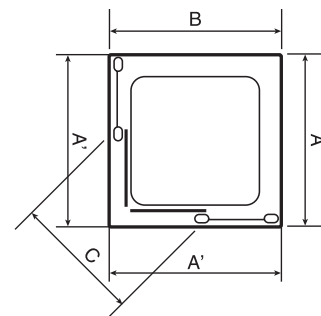

ДУШЕВЫЕ КАБИНЫ

двери
боксы
поддоны

QUEST

Душевая кабина квадратная, раздвижная

Наименование товара	Ширина, АхВ	Диапазон регулировки, А'	Ширина входа, С	Профиль	Стекло	Цена, €
FEN0795	900х900	890-915	490	Хром	Прозрачное	472,56

Высота, Н=1900

Душевая кабина квадратная, распашная

Наименование товара	Ширина, АхВ	Диапазон регулировки, А'	Ширина входа, С	Профиль	Стекло	Цена, €
FEN0792	900х900	880-900	1115	Хром	Прозрачное	601,75

Высота, Н=1950

Душевые двери, распашные

Наименование товара	Ширина, АхВ	Диапазон регулировки, А'	Ширина входа, С	Профиль	Стекло	Цена, €
FEN0710	900	880-900	780	Хром	Прозрачное	435,18
FEN0711	1000	980-1000	880	Хром	Прозрачное	479,82

Высота, Н=1950