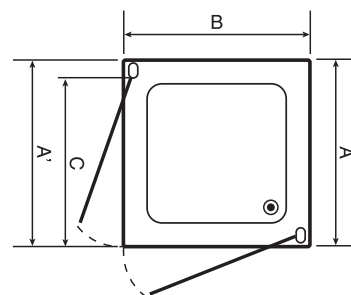

ДУШЕВЫЕ КАБИНЫ

двери
боксы
поддоны

QUEST

Душевая кабина квадратная, раздвижная

Наименование товара	Ширина, АхВ	Диапазон регулировки, А'	Ширина входа, С	Профиль	Стекло	Цена, €
FEN0795	900х900	890-915	490	Хром	Прозрачное	472,56

Высота, Н=1900

Душевая кабина квадратная, распашная

Наименование товара	Ширина, АхВ	Диапазон регулировки, А'	Ширина входа, С	Профиль	Стекло	Цена, €
FEN0792	900х900	880-900	1115	Хром	Прозрачное	601,75

Высота, Н=1950

Душевые двери, распашные

Наименование товара	Ширина, АхВ	Диапазон регулировки, А'	Ширина входа, С	Профиль	Стекло	Цена, €
FEN0710	900	880-900	780	Хром	Прозрачное	435,18
FEN0711	1000	980-1000	880	Хром	Прозрачное	479,82

Высота, Н=1950