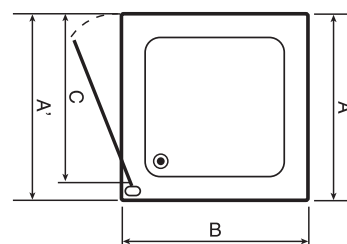

KATARINA

Душевая кабина, квадратная, раздвижная

Наименование товара	Ширина, АхВ	Диапазон регулировки, А'	Ширина входа, С	Профиль	Стекло	Цена, €
120.103.069.321	900х900	885-910	503	Хром	Прозрачное	593,12
120.104.069.321	1000х1000	985-1010	574	Хром	Прозрачное	650,36

Высота, Н=1900

Душевая дверь, раздвижная, 3 панели

Наименование товара	Ширина, АхВ	Диапазон регулировки, А'	Ширина входа, С	Профиль	Стекло	Цена, €
120.303.069.321	900	870-920	415	Хром	Прозрачное	429,09
120.305.069.321	1000	970-1020	481	Хром	Прозрачное	461,46

Высота, Н=1900

Душевая дверь, распашная

Наименование товара	Ширина, АхВ	Диапазон регулировки, А'	Ширина входа, С	Профиль	Стекло	Цена, €
120.701.069.321	800	770-820	513	Хром	Прозрачное	372,55
120.703.069.321	900	870-920	613	Хром	Прозрачное	390,55

Высота, Н=1900