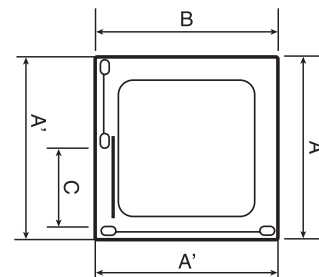

Высота, Н=1900

Душевая дверь, распашная

Наименование товара	Ширина, АхВ	Диапазон регулировки, А'	Ширина входа, С	Профиль	Стекло	Цена, €
120.701.069.321	800	770-820	513	Хром	Прозрачное	372,55
120.703.069.321	900	870-920	613	Хром	Прозрачное	390,55

## Душевая дверь, раздвижная

Наименование товара	Ширина, АхВ	Диапазон регулировки, А'	Ширина входа, С	Профиль	Стекло	Цена, €
120.401.069.321	1000	970-1020	401	Хром	Прозрачное	404,08

Высота, Н=1900

## Душевая дверь, распашная

Наименование товара	Ширина, АхВ	Диапазон регулировки, А'	Ширина входа, С	Профиль	Стекло	Цена, €
120.905.069.321	900	870-920	562	Хром	Прозрачное	447,74

Высота, Н=1900

## Душевая панель, боковая

Наименование товара	Ширина, АхВ	Диапазон регулировки, А'	Ширина входа, С	Профиль	Стекло	Цена, €
120.503.069.321	800	785-810	-	Хром	Прозрачное	226,21
120.505.069.321	900	885-910	-	Хром	Прозрачное	251,71
120.507.069.321	1000	985-1010	-	Хром	Прозрачное	255,56