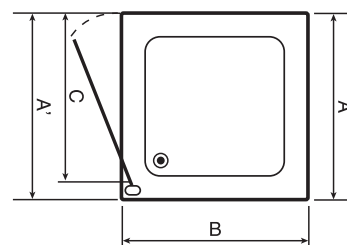

## Душевая дверь, раздвижная

Наименование товара	Ширина, АхВ	Диапазон регулировки, А'	Ширина входа, С	Профиль	Стекло	Цена, €
120.401.069.321	1000	970-1020	401	Хром	Прозрачное	404,08

Высота, Н=1900

## Душевая дверь, распашная

Наименование товара	Ширина, АхВ	Диапазон регулировки, А'	Ширина входа, С	Профиль	Стекло	Цена, €
120.905.069.321	900	870-920	562	Хром	Прозрачное	447,74

Высота, Н=1900

## Душевая панель, боковая

Наименование товара	Ширина, АхВ	Диапазон регулировки, А'	Ширина входа, С	Профиль	Стекло	Цена, €
120.503.069.321	800	785-810	-	Хром	Прозрачное	226,21
120.505.069.321	900	885-910	-	Хром	Прозрачное	251,71
120.507.069.321	1000	985-1010	-	Хром	Прозрачное	255,56