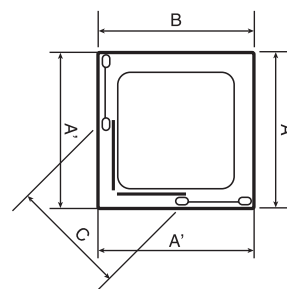

KATARINA

Душевая кабина, квадратная, раздвижная

Наименование товара	Ширина, АхВ	Диапазон регулировки, А'	Ширина входа, С	Профиль	Стекло	Цена, €
120.103.069.321	900х900	885-910	503	Хром	Прозрачное	593,12
120.104.069.321	1000х1000	985-1010	574	Хром	Прозрачное	650,36

Высота, Н=1900

Душевая дверь, раздвижная, 3 панели

Наименование товара	Ширина, АхВ	Диапазон регулировки, А'	Ширина входа, С	Профиль	Стекло	Цена, €
120.303.069.321	900	870-920	415	Хром	Прозрачное	429,09
120.305.069.321	1000	970-1020	481	Хром	Прозрачное	461,46

Высота, Н=1900

Душевая дверь, распашная

Наименование товара	Ширина, АхВ	Диапазон регулировки, А'	Ширина входа, С	Профиль	Стекло	Цена, €
120.701.069.321	800	770-820	513	Хром	Прозрачное	372,55
120.703.069.321	900	870-920	613	Хром	Прозрачное	390,55

Высота, Н=1900