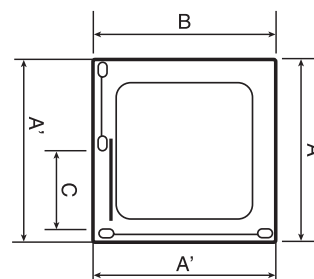

Высота, Н=1900

Душевая дверь, раздвижная, 3 панели

Наименование товара	Ширина, АхВ	Диапазон регулировки, А'	Ширина входа, С	Профиль	Стекло	Цена, €
120.303.069.321	900	870-920	415	Хром	Прозрачное	429,09
120.305.069.321	1000	970-1020	481	Хром	Прозрачное	461,46

Высота, Н=1900

Душевая дверь, распашная

Наименование товара	Ширина, АхВ	Диапазон регулировки, А'	Ширина входа, С	Профиль	Стекло	Цена, €
120.701.069.321	800	770-820	513	Хром	Прозрачное	372,55
120.703.069.321	900	870-920	613	Хром	Прозрачное	390,55

## Душевая дверь, распашная

Наименование товара	Ширина, АхВ	Диапазон регулировки, А'	Ширина входа, С	Профиль	Стекло	Цена, €
120.905.069.321	900	870-920	562	Хром	Прозрачное	447,74

Высота, Н=1900

## Душевая панель, боковая

Наименование товара	Ширина, АхВ	Диапазон регулировки, А'	Ширина входа, С	Профиль	Стекло	Цена, €
120.503.069.321	800	785-810	-	Хром	Прозрачное	226,21
120.505.069.321	900	885-910	-	Хром	Прозрачное	251,71
120.507.069.321	1000	985-1010	-	Хром	Прозрачное	255,56