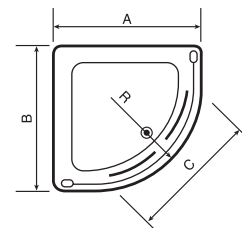

ДУШЕВЫЕ КАБИНЫ

двери
боксы
поддоны

GREDOS

Душевая кабина 1/4 круга, раздвижная

Наименование товара	Ширина, АхВ	Диапазон регулировки, А'	Ширина входа, С	Профиль	Стекло	Цена, €
FEN415	900х900	875-890	510	Хром	Прозрачное	339,12
FEN415G	900х900	875-890	510	Хром	Серое	357,04
FEN415P	900х900	875-890	510	Хром	“Шиншилла“	357,04

Высота, Н=1900
Радиус, R=550

Закаленное стекло 6 мм

Душевая кабина, квадратная, раздвижная

Наименование товара	Ширина, АхВ	Диапазон регулировки, А'	Ширина входа, С	Профиль	Стекло	Цена, €
FEN416	900х900	875-890	480	Хром	Прозрачное	328,38
FEN416G	900х900	875-890	480	Хром	Серое	346,30
FEN416P	900х900	875-890	480	Хром	“Шиншилла“	346,30

Высота, Н=1900

Закаленное стекло 6 мм