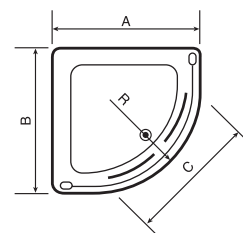

# NYMFA

Душевая кабина 1/4 круга, раздвижная + глубокий поддон (высота 400 мм)

Наименование товара	Ширина, АхВ	Диапазон регулировки, А'	Ширина входа, С	Профиль	Стекло	Цена, €
FEN311DEV	900x900	875-890	520	Титан	Прозрачное	456,36
FEN311GDEV	900x900	875-890	520	Титан	Серое	489,56
FEN311PDEV	900x900	875-890	520	Титан	“Шиншилла“	489,56

Высота, Н=2150  
Радиус, R=550

Закаленное стекло 6 мм

Душевая кабина 1/4 круга, раздвижная + поддон FTR0609

Наименование товара	Ширина, АхВ	Диапазон регулировки, А'	Ширина входа, С	Профиль	Стекло	Цена, €
FEN0301DEV	900x900	850-900	520	Титан	Прозрачное	396,16
FEN0301GDEV	900x900	850-900	520	Титан	Серое	419,35
FEN0301PDEV	900x900	850-900	520	Титан	“Шиншилла“	419,35

Высота, Н=1950  
Радиус, R=550

Закаленное стекло 6 мм