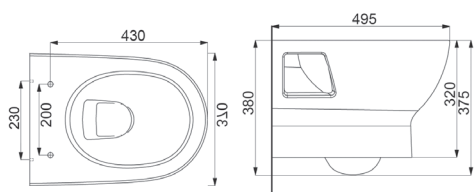

Подвесной унитаз **3020121** **170,01**

Дюропластовая крышка с функцией softclose, покрытие Extra Clean 370 x 376 x 500