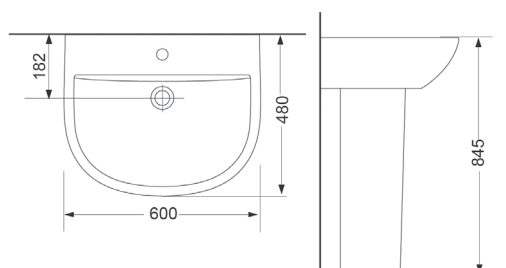

Раковина 60 **1010121** **58,59**

Крепления для монтажа на стену, покрытие Extra Clean, 598 x 480

0010121 **51,03**

Пьедестал для раковины 1010121, покрытие Extra Clean

0005121 **51,03**

Полупьедестал для раковины 1010121, покрытие Extra Clean