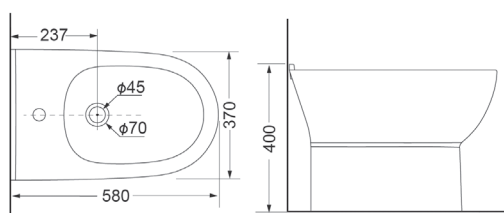

ТВОЯ
ВАННА
КИМНАТА

devit

п р а й с - л и с т

2015

Сливные отверстия

Распределены по периметру и обеспечивают чистоту внутренней поверхности чаши

Сливной механизм Geberit

с функцией двойного слива 3/6 л позволяет сократить расход воды

Форма чаши

разработана для наилучшего смыва

Расширенная сливная труба

обеспечивает достаточную пропускную способность, а специальная конструкция и покрытие позволяют избежать засорения

САНФАЯНС

FRESH

Артикул Цена, €

Компакт **3010121** **221,43**

Дюропластовая крышка с функцией softclose, сливной механизм Geberit, двойной слив 3/6 л., горизонтальный выпуск, подвод воды в бачок снизу, покрытие Extra Clean 378 x 792 x 695

Биде **2010121** **152,15**

Покрытие Extra Clean 369 x 390 x 580

Подвесной унитаз **3020121** **170,01**

Дюропластовая крышка с функцией softclose, покрытие Extra Clean 370 x 376 x 500

Подвесное биде **2020121** **122,76**