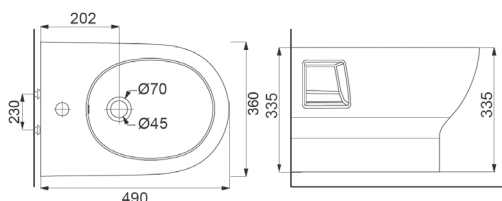

Компакт **3010121** **221,43**

Дюропластовая крышка с функцией softclose, сливной механизм Geberit, двойной слив 3/6 л., горизонтальный выпуск, подвод воды в бачок снизу, покрытие Extra Clean 378 x 792 x 695

Биде **2010121** **152,15**

Покрытие Extra Clean 369 x 390 x 580

Подвесной унитаз **3020121** **170,01**

Дюропластовая крышка с функцией softclose, покрытие Extra Clean 370 x 376 x 500

Подвесное биде **2020121** **122,76**