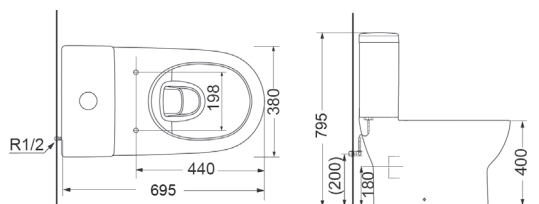

Компакт **3010121** **221,43**

Дюропластовая крышка с функцией softclose, сливной механизм Geberit, двойной слив 3/6 л., горизонтальный выпуск, подвод воды в бачок снизу, покрытие Extra Clean 378 x 792 x 695

Биде **2010121** **152,15**

Покрытие Extra Clean 369 x 390 x 580

Подвесной унитаз **3020121** **170,01**

Дюропластовая крышка с функцией softclose, покрытие Extra Clean 370 x 376 x 500

Подвесное биде **2020121** **122,76**