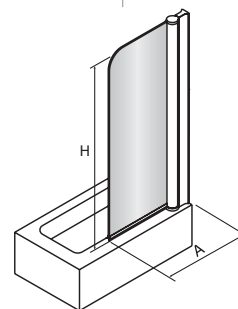

ДУШЕВЫЕ КАБИНЫ

двери
боксы
поддоны

QUEST

Шторка на ванну, одностворчатая

Наименование товара	Параметры, АxН	Диапазон регулировки, А'	Профиль	Стекло	Цена, €
FEN0793	750x1400	750-770	Хром	Прозрачное	201,51
FEN0793P	750x1400	750-770	Хром	“Шиншилла“	245,08

Закаленное стекло 6 мм

Шторка на ванну, двустворчатая

Наименование товара	Параметры, АxН	Диапазон регулировки, А'	Профиль	Стекло	Цена, €
FEN0797	1150x1400	1150-1170	Хром	Прозрачное	330,49
FEN0797P	1150x1400	1150-1170	Хром	“Шиншилла“	368,79

Закаленное стекло 6 мм