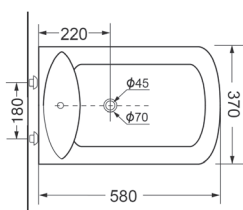

Подвесное биде

2020123

130,42

Покрытие Extra Clean
370 x 335 x 580