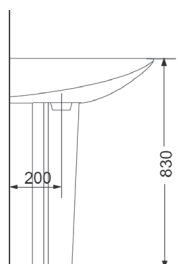

Раковина 66

1010123

62,95

Крепления для монтажа на стену, покрытие Extra Clean, 550 x 660
Пьедестал для раковины 1010123, покрытие Extra Clean

0010123

41,97