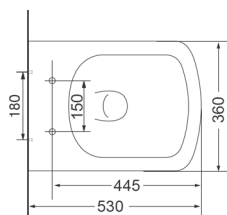

**Компакт****3010123****159,34**

Дюропластовая крышка с функцией softclose, сливной механизм Geberit, двойной слив 3/6 л., горизонтальный выпуск, подвод воды в бачок снизу, покрытие Extra Clean
398 x 785 x 695

**Биде****2010123****151,11**

Покрытие Extra Clean
365 x 395 x 595

**Подвесной унитаз****3020123****147,42**

Дюропластовая крышка с функцией softclose, покрытие Extra Clean
360 x 382 x 532

**Подвесное биде****2020123****130,42**