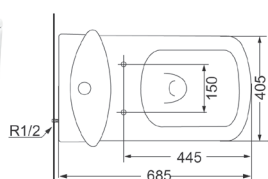

**Компакт****3010123****159,34**

Дюропластовая крышка с функцией softclose, сливной механизм Geberit, двойной слив 3/6 л., горизонтальный выпуск, подвод воды в бачок снизу, покрытие Extra Clean
398 x 785 x 695