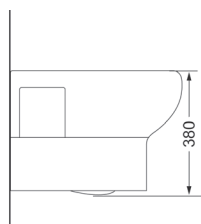

Подвесной унитаз

3020123

147,42

Дюропластовая крышка с функцией softclose, покрытие Extra Clean
360 x 382 x 532