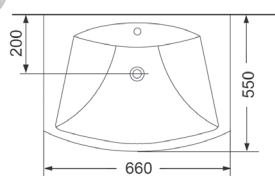

Раковина 66

1010123

62,95

Крепления для монтажа на стену, покрытие Extra Clean, 550 x 660
Пьедестал для раковины 1010123, покрытие Extra Clean

0010123

41,97