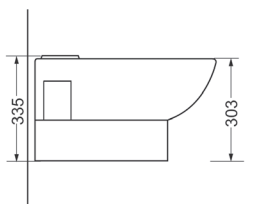

**Компакт****3010123****159,34**

Дюропластовая крышка с функцией softclose, сливной механизм Geberit, двойной слив 3/6 л., горизонтальный выпуск, подвод воды в бачок снизу, покрытие Extra Clean
398 x 785 x 695

**Биде****2010123****151,11**

Покрытие Extra Clean
365 x 395 x 595

**Подвесной унитаз****3020123****147,42**

Дюропластовая крышка с функцией softclose, покрытие Extra Clean
360 x 382 x 532

**Подвесное биде****2020123****130,42**