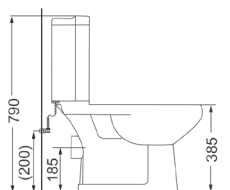

Форма чаши

разработана для наилучшего смыва

Расширенная сливная труба

обеспечивает достаточную пропускную способность, а специальная конструкция и покрытие позволяют избежать засорения

САНФАЯНС

COMFORT

Артикул	Цена, €
---------	---------

**Компакт****3010123****159,34**

Дюропластовая крышка с функцией softclose, сливной механизм Geberit, двойной слив 3/6 л., горизонтальный выпуск, подвод воды в бачок снизу, покрытие Extra Clean
398 x 785 x 695

**Биде****2010123****151,11**

Покрытие Extra Clean
365 x 395 x 595

**Подвесной унитаз****3020123****147,42**

Дюропластовая крышка с функцией softclose, покрытие Extra Clean
360 x 382 x 532

**Подвесное биде****2020123****130,42**