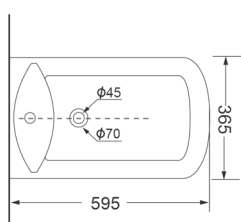

Биде

2010123

151,11

Покрытие Extra Clean
365 x 395 x 595