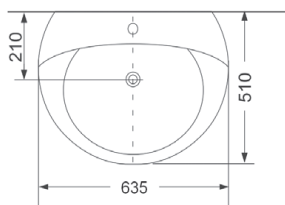

Раковина 64

1011124 70,88

Крепления для монтажа на стену, покрытие Extra Clean 635 x 510

Пьедестал для раковины **0011124 58,59**

1011124, покрытие Extra Clean

Полупьедестал для раковины **0005124 58,59**

1011124, покрытие Extra Clean