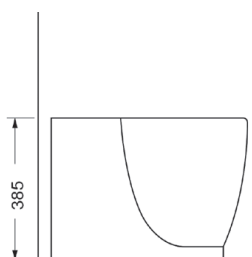

Компакт

3010124 218,87

Дюропластовая крышка с функцией softclose, сливной механизм Geberit, двойной слив 3/6 л., горизонтальный выпуск, подвод воды в бачок снизу, покрытие Extra Clean 365 x 830 x 705

Биде