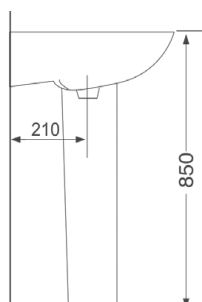

Раковина 64

1011124 70,88

Крепления для монтажа на стену, покрытие Extra Clean 635 x 510

Пьедестал для раковины **0011124 58,59**

1011124, покрытие Extra Clean

Полупьедестал для раковины **0005124 58,59**

1011124, покрытие Extra Clean