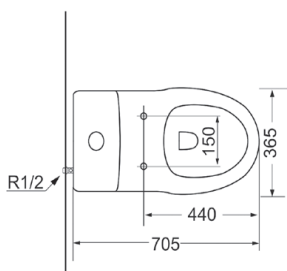

Компакт

3010124 218,87

Дюропластовая крышка с функцией softclose, сливной механизм Geberit, двойной слив 3/6 л., горизонтальный выпуск, подвод воды в бачок снизу, покрытие Extra Clean 365 x 830 x 705

Биде