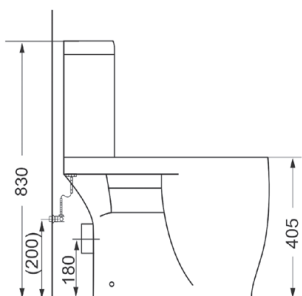

Компакт

3010124 218,87

Дюропластовая крышка с функцией softclose, сливной механизм Geberit, двойной слив 3/6 л., горизонтальный выпуск, подвод воды в бачок снизу, покрытие Extra Clean 365 x 830 x 705

Биде