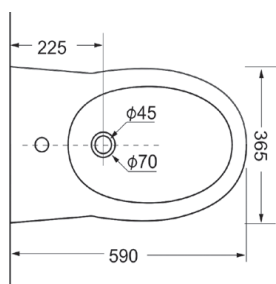

Компакт

3010124 218,87

Дюропластовая крышка с функцией softclose, сливной механизм Geberit, двойной слив 3/6 л., горизонтальный выпуск, подвод воды в бачок снизу, покрытие Extra Clean 365 x 830 x 705

Биде