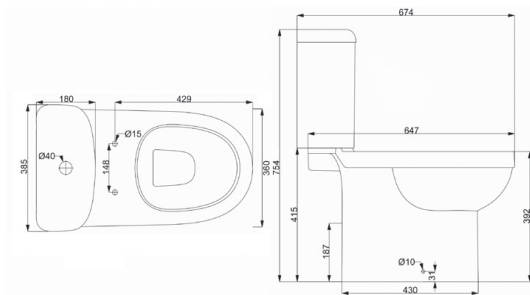

ТВОЯ
ВАННА
КІМНАТА

devit

п р а й с - л и с т

2015

Сливные отверстия

Распределены по периметру и обеспечивают чистоту внутренней поверхности чаши

Сливной механизм Geberit

с функцией двойного слива 3/6 л позволяет сократить расход воды

Компакт

3010146 152,22

Дюропластовая крышка с функцией softclose, сливной механизм Geberit, двойной слив 3/6 л., горизонтальный выпуск, подвод воды в бачок снизу, покрытие Extra Clean 360 x 754 x 675

Раковина 56