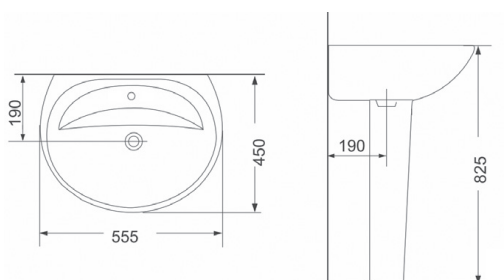

Компакт

3010146 152,22

Дюропластовая крышка с функцией softclose, сливной механизм Geberit, двойной слив 3/6 л., горизонтальный выпуск, подвод воды в бачок снизу, покрытие Extra Clean 360 x 754 x 675

Раковина 56