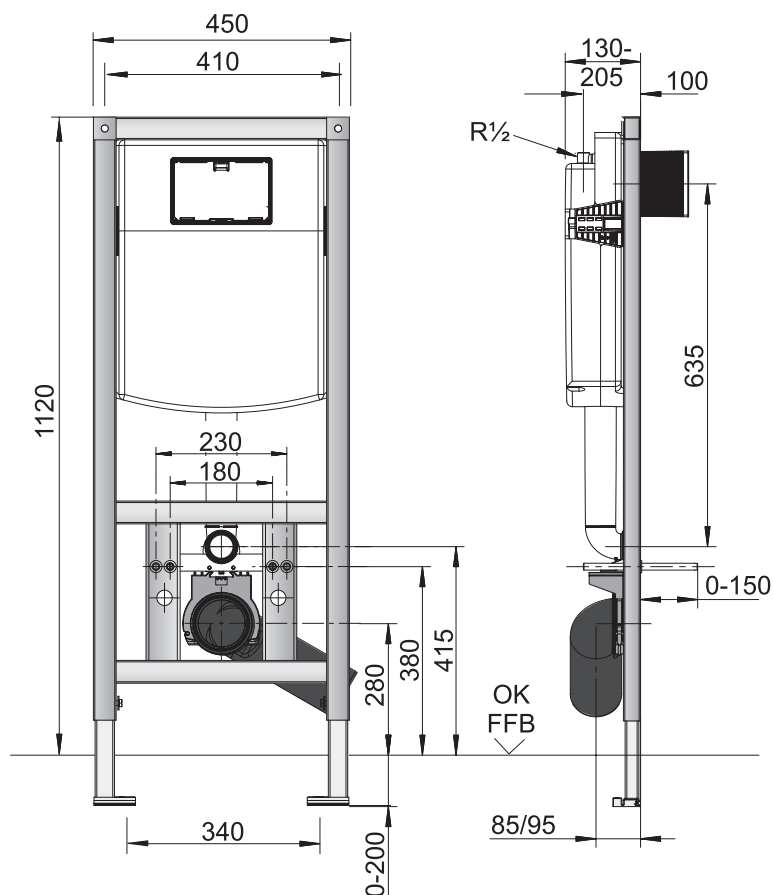

### Сливные отверстия

Распределены по периметру и обеспечивают чистоту внутренней поверхности чаши

### Сливной механизм Geberit

с функцией двойного слива 3/6 л позволяет сократить расход воды

### Расширенная сливная труба

обеспечивает достаточную пропускную способность, а специальная конструкция и покрытие позволяют избежать засорения

# САНФАЯНС

Инсталляция для унитаза

Артикул Цена, €

90.210 215,00

Материал рамы – сталь  
 Ширина – 450 мм  
 Диапазон регулирования опоры от чернового до чистового уровня пола – 0-200 мм  
 Межосевое расстояние 180/230 мм  
 Смывной бачок полностью изолирован от конденсационной влаги  
 Двурегимная система смыва (7,5-4,5 л или 4-2 л)  
 Передача усилия от клавиши смыва к сливному устройству – посредством тяговых тросиков  
 Соединение с панелью управления – посредством штыковой муфты  
 Комплектность: инсталляция, смывной бачок, клавиша смыва, заглушка для смывной трубы, отвод для унитаза 90° DN90 (ø90)/с переходной муфтой DN90 (ø90)/DN100 (ø110) с заглушкой, гибкая трубка для соединения с наполнительным клапаном для ручного подсоединения.