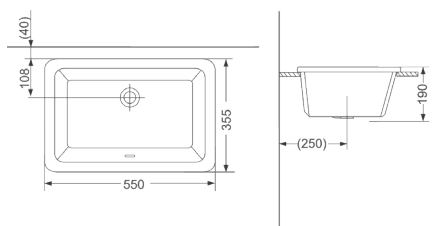

Раковина 53

1510132

87,70

Для монтажа на столешницу, покрытие Extra Clean 530 x 455 x 185

Раковина

1610132

103,86

Для монтажа под столешницу, покрытие Extra Clean 555 x 450 x 200

Раковина

1611132

122,81

Для монтажа под столешницу, покрытие Extra Clean 550 x 355 x 190