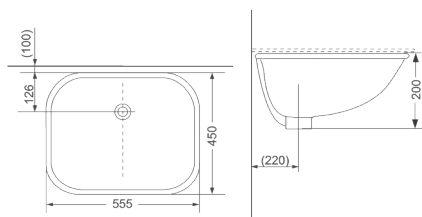

Форма чаши

разработана для наилучшего смыва

Расширенная сливная труба

обеспечивает достаточную пропускную способность, а специальная конструкция и покрытие позволяют избежать засорения

САНФАЯНС

QUADRA

Артикул Цена, €

Раковина 53

1510132

87,70

Для монтажа на столешницу, покрытие Extra Clean 530 x 455 x 185

Раковина

1610132

103,86

Для монтажа под столешницу, покрытие Extra Clean 555 x 450 x 200

Раковина

1611132

122,81

Для монтажа под столешницу, покрытие Extra Clean 550 x 355 x 190