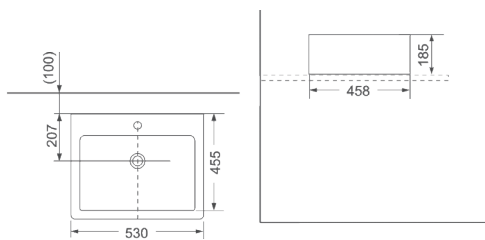

Форма чаши

разработана для наилучшего смыва

Расширенная сливная труба

обеспечивает достаточную пропускную способность, а специальная конструкция и покрытие позволяют избежать засорения

САНФАЯНС

QUADRA

Артикул Цена, €

Раковина 53

1510132

87,70

Для монтажа на столешницу, покрытие Extra Clean 530 x 455 x 185

Раковина

1610132

103,86

Для монтажа под столешницу, покрытие Extra Clean 555 x 450 x 200

Раковина

1611132

122,81

Для монтажа под столешницу, покрытие Extra Clean 550 x 355 x 190