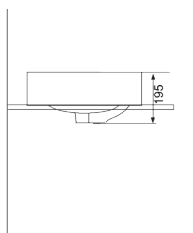

Раковина-чаша
Для монтажа на тумбу,
покрытие Extra Clean
450 x 450 x 195

1510137 103,95

Раковина-чаша
Для монтажа на тумбу,
покрытие Extra Clean
400 x 400 x 175

1511137 113,41