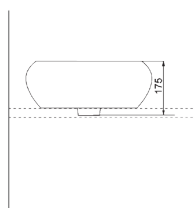

Раковина-чаша
Для монтажа на тумбу,
покрытие Extra Clean
450 x 450 x 195

1510137 103,95

Раковина-чаша
Для монтажа на тумбу,
покрытие Extra Clean
400 x 400 x 175

1511137 113,41