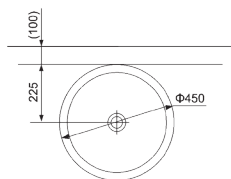

Форма чаши

разработана для наилучшего смыва

Расширенная сливная труба

обеспечивает достаточную пропускную способность, а специальная конструкция и покрытие позволяют избежать засорения

САНФАЯНС

ALLROUND

Артикул Цена, €

Раковина-чаша
Для монтажа на тумбу,
покрытие Extra Clean
450 x 450 x 195

1510137 103,95

Раковина-чаша
Для монтажа на тумбу,
покрытие Extra Clean
400 x 400 x 175

1511137 113,41