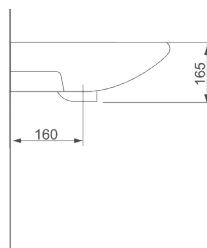

**25,54**

Крепления для монтажа на стену, покрытие Extra Clean 350 x 350 x 145

**Раковина 50**

**1012135**

**47,16**

Крепления для монтажа на стену, покрытие Extra Clean 495 x 300 x 145

**Раковина 45**

**1013135**