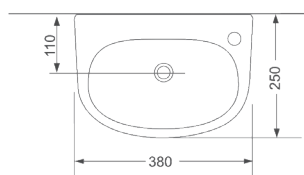

Раковина 38

1014135

33,07

Крепления для монтажа на стену, покрытие Extra Clean 380 x 250 x 145