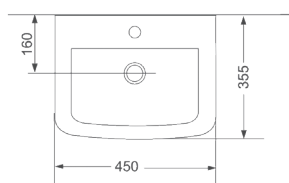

**25,54**

Крепления для монтажа на стену, покрытие Extra Clean 350 x 350 x 145

**Раковина 50**

**1012135**

**47,16**

Крепления для монтажа на стену, покрытие Extra Clean 495 x 300 x 145

**Раковина 45**

**1013135**