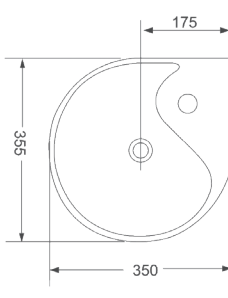

# SMALL

Артикул Цена, €

**Раковина 35**

**1010135**

**24,38**

Крепления для монтажа на стену, покрытие Extra Clean 355 x 270 x 145

**Раковина 35**

**1011135**