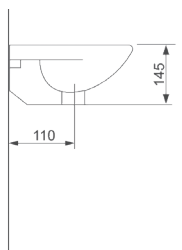

Раковина 38

1014135

33,07

Крепления для монтажа на стену, покрытие Extra Clean 380 x 250 x 145