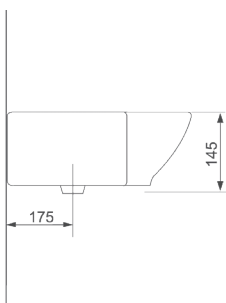

# SMALL

Артикул Цена, €

**Раковина 35**

**1010135**

**24,38**

Крепления для монтажа на стену, покрытие Extra Clean 355 x 270 x 145

**Раковина 35**

**1011135**