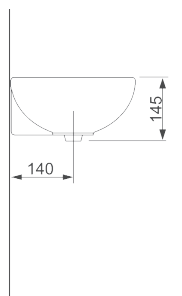

Раковина 50

1012135

47,16

Крепления для монтажа на стену, покрытие Extra Clean 495 x 300 x 145