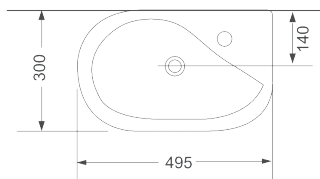

Раковина 50

1012135

47,16

Крепления для монтажа на стену, покрытие Extra Clean 495 x 300 x 145