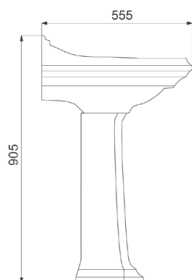

Раковина 75

Крепления для монтажа на стену, покрытие Extra Clean 755 x 555

1010142 165,17

Пьедестал для раковины 1010142, покрытие Extra Clean

0010142 106,44