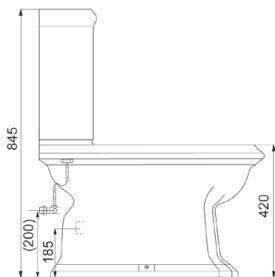

Форма чаши

разработана для наилучшего смыва

Расширенная сливная труба

обеспечивает достаточную пропускную способность, а специальная конструкция и покрытие позволяют избежать засорения

САНФАЯНС

CHARLESTONE

Компакт

Деревянная крышка, сливной механизм Geberit, двойной слив 3/6 л., горизонтальный выпуск, подвод воды в бачок снизу, покрытие Extra Clean 395 x 845 x 710

3010142 538,02

Биде напольное

Покрытие Extra Clean 400 x 420 x 560