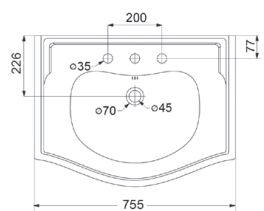

Раковина 75

Крепления для монтажа на стену, покрытие Extra Clean 755 x 555

1010142 165,17

Пьедестал для раковины 1010142, покрытие Extra Clean

0010142 106,44