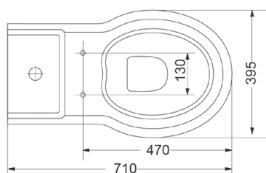

Компакт

Деревянная крышка, сливной механизм Geberit, двойной слив 3/6 л., горизонтальный выпуск, подвод воды в бачок снизу, покрытие Extra Clean 395 x 845 x 710

3010142 538,02

Биде напольное

Покрытие Extra Clean 400 x 420 x 560