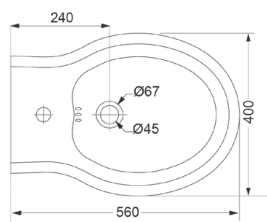

Компакт

Деревянная крышка, сливной механизм Geberit, двойной слив 3/6 л., горизонтальный выпуск, подвод воды в бачок снизу, покрытие Extra Clean 395 x 845 x 710

3010142 538,02

Биде напольное

Покрытие Extra Clean 400 x 420 x 560