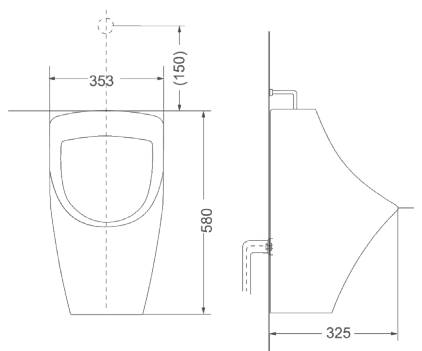

Уринал подвесной

4010139

94,44

Подвод воды сверху
Встроенный сифон
353 x 325 x 580