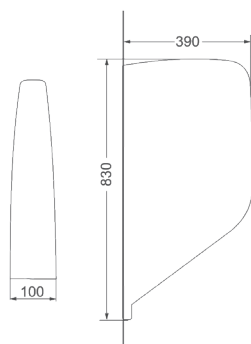

Уринал подвесной

4010138

122,81

Подвод воды сзади
Под сифон диаметром 40 мм
330 x 363 x 780

LOTOS

**Перегородка
для уринала**

4011138

93,14

Керамическая
390 x 100 x 830