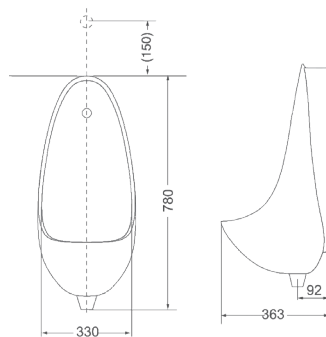

ТВОЯ
ВАННА
КИМНАТА

devit

п р а й с - л и с т

2015

Сливные отверстия

Распределены по периметру и обеспечивают чистоту внутренней поверхности чаши

Сливной механизм Geberit

с функцией двойного слива 3/6 л позволяет сократить расход воды

Форма чаши

разработана для наилучшего смыва

Расширенная сливная труба

обеспечивает достаточную пропускную способность, а специальная конструкция и покрытие позволяют избежать засорения

САНФАЯНС

LOTOS

Артикул Цена, €

Уринал подвесной

4010138

122,81

Подвод воды сзади
Под сифон диаметром 40 мм
330 x 363 x 780

LOTOS

**Перегородка
для уринала**

4011138

93,14

Керамическая
390 x 100 x 830