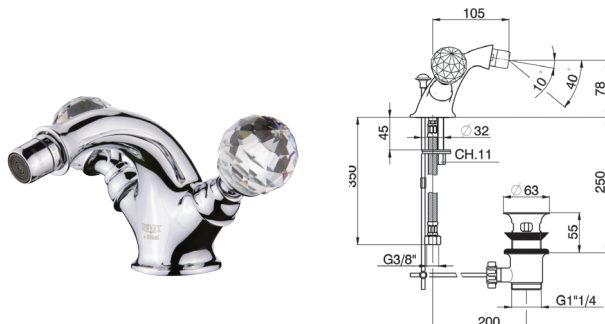

Смеситель для раковины

Двухрычажный	CN60052202	577,42
Керамические кран-буксы	CN60052202G	899,01
Покрытие: хром/золото/бронза	CN60052202B	853,63
Ручки: кристаллы Swarovski		
Длина излива: 230 мм		
Высота излива: 176 мм		
Донный клапан, резьба 32 мм (1¼ дюйма)		
Гибкая подводка длиной 35 см и гайкой ¾ дюйма		

CHARLESTONE

Артикул Цена, €

Смеситель для биде

Однорычажный
 Ceramic cartridge
 Finish: chrome/gold/bronze
 Spout length: 116 mm
 Spout height: 65 mm
 Bottom valve, thread 32 mm (1 1/4 inch)
 Flexible supply line 35 cm long with 3/8 inch nut

CN60055037	313,12
CN60055037G	472,37
CN60055037B	467,98

Смеситель для биде

Two-lever
 Ceramic handles
 Finish: chrome/gold/bronze
 Spout length: 105 mm
 Spout height: 78 mm
 Bottom valve, thread 32 mm (1 1/4 inch)
 Flexible supply line 35 cm long with 3/8 inch nut

CN60155019	298,96
CN60155019G	483,08
CN60155019B	460,85

Смеситель для биде

Two-lever
 Ceramic handles
 Finish: chrome/gold/bronze
 Handles: Swarovski crystals
 Spout length: 105 mm
 Spout height: 78 mm
 Bottom valve, thread 32 mm (1 1/4 inch)
 Flexible supply line 35 cm long with 3/8 inch nut