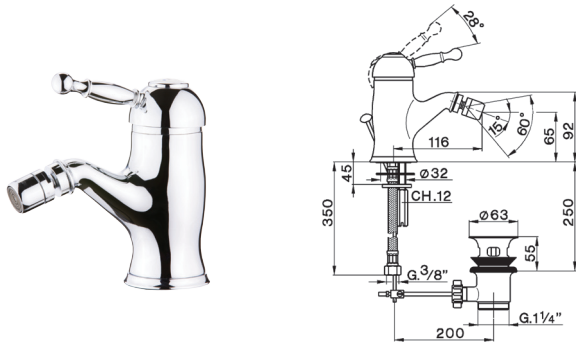

Смеситель для раковины

Двухрычажный	CN60052219	328,12
Керамические кран-буксы	CN60052219G	533,30
Покрытие: хром/золото/бронза	CN60052219B	506,39
Длина излива: 230 мм		
Высота излива: 176 мм		
Донный клапан, резьба 32 мм (1¼ дюйма)		
Гибкая подводка длиной 35 см и гайкой ¾ дюйма		

Смеситель для раковины

Двухрычажный	CN60052202	577,42
Керамические кран-буксы	CN60052202G	899,01
Покрытие: хром/золото/бронза	CN60052202B	853,63
Ручки: кристаллы Swarovski		
Длина излива: 230 мм		
Высота излива: 176 мм		
Донный клапан, резьба 32 мм (1¼ дюйма)		
Гибкая подводка длиной 35 см и гайкой ¾ дюйма		

CHARLESTONE

Артикул Цена, €

Смеситель для биде

Однорычажный
 Ceramic cartridge
 Finish: chrome/gold/bronze
 Spout length: 116 mm
 Spout height: 65 mm
 Bottom valve, thread 32 mm (1 1/4 inch)
 Flexible supply line 35 cm long with 3/8 inch nut

CN60055037	313,12
CN60055037G	472,37
CN60055037B	467,98

Смеситель для биде

Two-lever
 Ceramic handles
 Finish: chrome/gold/bronze
 Spout length: 105 mm
 Spout height: 78 mm
 Bottom valve, thread 32 mm (1 1/4 inch)
 Flexible supply line 35 cm long with 3/8 inch nut