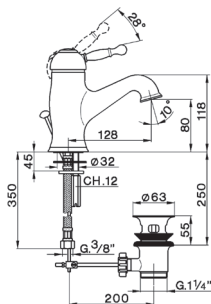

СМЕСИТЕЛИ

CHARLESTONE

Артикул Цена, €

Смеситель для раковины

Однорычажный	CN60051037	313,12
Керамический картридж	CN60051037G	472,37
Покрытие: хром/золото/бронза	CN60051037B	467,98
Длина излива: 128 мм		
Высота излива: 80 мм		
Донный клапан, резьба 32 мм (1¼ дюйма)		
Гибкая подводка длиной 35 см и гайкой ¾ дюйма		

Смеситель для раковины

Двухрычажный	CN60151019	298,96
Керамические кран-буксы	CN60151019G	483,08
Покрытие: хром/золото/бронза	CN60151019B	460,85
Длина излива: 137 мм		
Высота излива: 122 мм		
Донный клапан, резьба 32 мм (1¼ дюйма)		
Гибкая подводка длиной 35 см и гайкой ¾ дюйма		

Смеситель для раковины

Двухрычажный	CN60151002	548,23
Керамические кран-буксы	CN60151002G	848,80
Покрытие: хром/золото/бронза	CN60151002B	808,09
Ручки: кристаллы Swarovski		
Длина излива: 137 мм		
Высота излива: 122 мм		
Донный клапан, резьба 32 мм (1¼ дюйма)		
Гибкая подводка длиной 35 см и гайкой ¾ дюйма		

Смеситель для раковины

Однорычажный	CN60050037	373,25
Керамический картридж	CN60050037G	680,08
Покрытие: хром/золото/бронза	CN60050037B	500,46
Длина излива: 230 мм		
Высота излива: 243 мм		
Донный клапан, резьба 32 мм (1¼ дюйма)		
Гибкая подводка, длиной 35 см и гайкой ¾ дюйма		