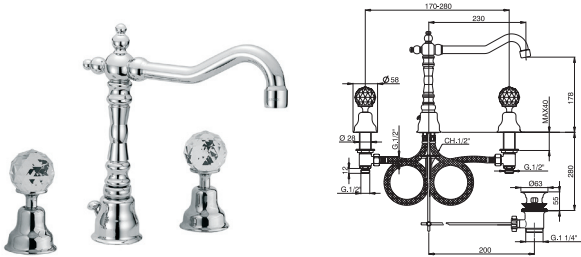

CN60155002	548,23
CN60155002G	848,80
CN60155002B	808,09

Смеситель для биде

Two-lever
 Ceramic handles
 Finish: chrome/gold/bronze
 Spout length: 140 mm
 Spout height: 119 mm
 Bottom valve, thread 32 mm (1 1/4 inch)
 Flexible supply line 35 cm long with 3/8 inch nut

CN60123019	578,88
CN60123019G	1020,30
CN60123019B	887,13

Смеситель для биде

Two-lever
 Ceramic handles
 Finish: chrome/gold/bronze
 Handles: Swarovski crystals
 Spout length: 140 mm
 Spout height: 119 mm
 Bottom valve, thread 32 mm (1 1/4 inch)
 Flexible supply line 35 cm long with 3/8 inch nut

CN60044102	495,71
CN60044102G	747,15
CN60044102B	710,21

CHARLESTONE

Артикул Цена, €

Смеситель для раковины 3 отв.

Двухрычажный	CN60107019	578,88
Керамические кран-буксы	CN60107019G	1020,30
Покрытие: хром/золото/бронза	CN60107019B	887,13
Длина излива: 230 мм		
Высота излива: 178 мм		
Донный клапан резьба 32 мм (1 1/4 дюйма)		
Гибкая, длиной 35 см и гайкой 3/8 дюйма		

Смеситель для раковины 3 отв.

Двухрычажный	CN60107079	878,57
Керамические кран-буксы	CN60107079G	1502,47
Покрытие: хром/золото/бронза	CN60107079B	1338,10
Ручки: кристаллы Swarovski		
Длина излива: 230 мм		
Высота излива: 178 мм		
Донный клапан резьба 32 мм (1 1/4 дюйма)		
Гибкая, длиной 35 см и гайкой 3/8 дюйма		