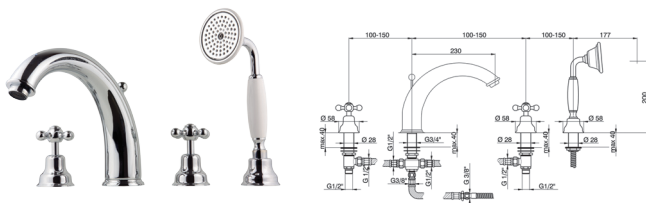

Смеситель для ванны, врезной на 4 отв.

Двухрычажный	CN60026119	1213,97
Керамические кран-буксы	CN60026119G	2180,97
Ручной душ, переключатель душ/ванна	CN60026119B	1704,14
Покрытие: хром/золото/бронза