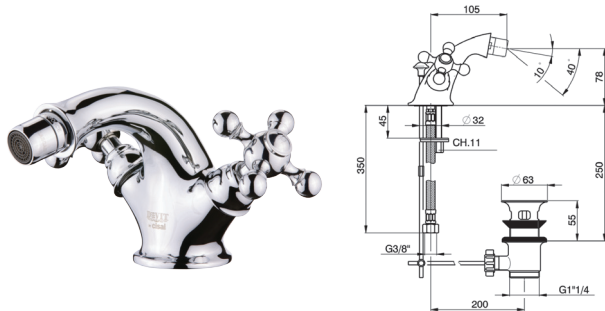

Смеситель для раковины

Двухрычажный	CN60052202	577,42
Керамические кран-буксы	CN60052202G	899,01
Покрытие: хром/золото/бронза	CN60052202B	853,63
Ручки: кристаллы Swarovski		
Длина излива: 230 мм		
Высота излива: 176 мм		
Донный клапан, резьба 32 мм (1¼ дюйма)		
Гибкая подводка длиной 35 см и гайкой ¾ дюйма		

CHARLESTONE

Артикул Цена, €

Смеситель для биде

Однорычажный
 Ceramic cartridge
 Finish: chrome/gold/bronze
 Spout length: 116 mm
 Spout height: 65 mm
 Bottom valve, thread 32 mm (1 1/4 inch)
 Flexible supply line 35 cm long with 3/8 inch nut

CN60055037	313,12
CN60055037G	472,37
CN60055037B	467,98

Смеситель для биде

Two-lever
 Ceramic handles
 Finish: chrome/gold/bronze
 Spout length: 105 mm
 Spout height: 78 mm
 Bottom valve, thread 32 mm (1 1/4 inch)
 Flexible supply line 35 cm long with 3/8 inch nut

CN60155019	298,96
CN60155019G	483,08
CN60155019B	460,85

Смеситель для биде

Two-lever
 Ceramic handles
 Finish: chrome/gold/bronze
 Handles: Swarovski crystals
 Spout length: 105 mm
 Spout height: 78 mm
 Bottom valve, thread 32 mm (1 1/4 inch)
 Flexible supply line 35 cm long with 3/8 inch nut