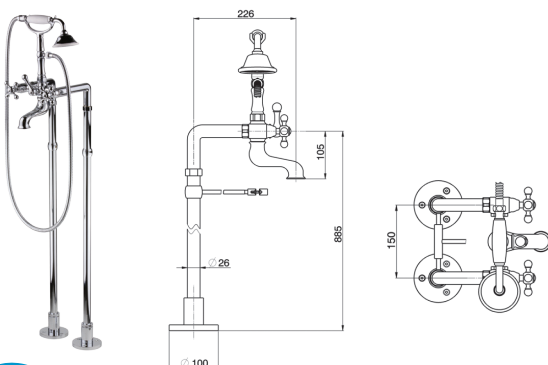

Смеситель для ванны с пола

Двухрычажный	AC004201	1331,40
Керамические кран-буксы	AC004201G	2437,11
Покрытие: хром/золото/бронза	AC004201B	1913,60
Длина излива: 226 мм		
Высота излива: 780 мм		
В комплекте ручной душ и душевой шланг