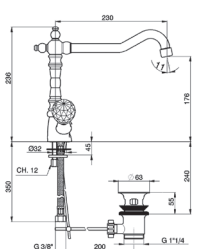

Смеситель для раковины

Двухрычажный	CN60151019	298,96
Керамические кран-буксы	CN60151019G	483,08
Покрытие: хром/золото/бронза	CN60151019B	460,85
Длина излива: 137 мм		
Высота излива: 122 мм		
Донный клапан, резьба 32 мм (1¼ дюйма)		
Гибкая подводка длиной 35 см и гайкой ¾ дюйма		

Смеситель для раковины

Двухрычажный	CN60151002	548,23
Керамические кран-буксы	CN60151002G	848,80
Покрытие: хром/золото/бронза	CN60151002B	808,09
Ручки: кристаллы Swarovski		
Длина излива: 137 мм		
Высота излива: 122 мм		
Донный клапан, резьба 32 мм (1¼ дюйма)		
Гибкая подводка длиной 35 см и гайкой ¾ дюйма		

Смеситель для раковины

Однорычажный	CN60050037	373,25
Керамический картридж	CN60050037G	680,08
Покрытие: хром/золото/бронза	CN60050037B	500,46
Длина излива: 230 мм		
Высота излива: 243 мм		
Донный клапан, резьба 32 мм (1¼ дюйма)		
Гибкая подводка, длиной 35 см и гайкой ¾ дюйма		

Смеситель для раковины

Двухрычажный	CN60052219	328,12
Керамические кран-буксы	CN60052219G	533,30
Покрытие: хром/золото/бронза	CN60052219B	506,39
Длина излива: 230 мм		
Высота излива: 176 мм		
Донный клапан, резьба 32 мм (1¼ дюйма)		
Гибкая подводка длиной 35 см и гайкой ¾ дюйма		