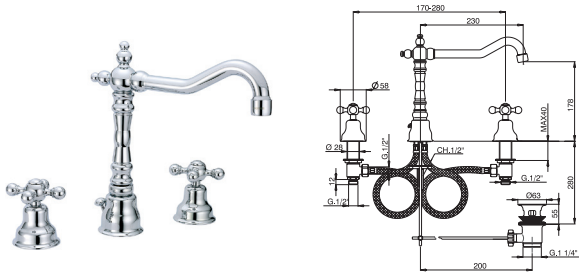

CN60155002	548,23
CN60155002G	848,80
CN60155002B	808,09

Смеситель для биде

Two-lever
 Ceramic handles
 Finish: chrome/gold/bronze
 Spout length: 140 mm
 Spout height: 119 mm
 Bottom valve, thread 32 mm (1 1/4 inch)
 Flexible supply line 35 cm long with 3/8 inch nut

Двухрычажный
 Керамические кран-буксы
 Покрытие:
 хром/золото/бронза

CN60044119	246,41
CN60044119G	381,45
CN60044119B	362,97

Смеситель для душа

Двухрычажный
 Керамические кран-буксы
 Покрытие:
 хром/золото/бронза
 Ручки: кристаллы Swarovski

CN60044102	495,71
CN60044102G	747,15
CN60044102B	710,21

CHARLESTONE

Артикул Цена, €

Смеситель для раковины 3 отв.

Двухрычажный	CN60107019	578,88
Керамические кран-буксы	CN60107019G	1020,30
Покрытие: хром/золото/бронза	CN60107019B	887,13
Длина излива: 230 мм		
Высота излива: 178 мм		
Донный клапан резьба 32 мм (1 1/4 дюйма)		
Гибкая, длиной 35 см и гайкой 3/8 дюйма		

Смеситель для раковины 3 отв.

Двухрычажный	CN60107079	878,57
Керамические кран-буксы	CN60107079G	1502,47
Покрытие: хром/золото/бронза	CN60107079B	1338,10
Ручки: кристаллы Swarovski		
Длина излива: 230 мм		
Высота излива: 178 мм		
Донный клапан резьба 32 мм (1 1/4 дюйма)		
Гибкая, длиной 35 см и гайкой 3/8 дюйма		