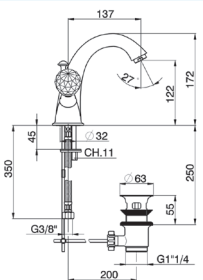

СМЕСИТЕЛИ

CHARLESTONE

Артикул Цена, €

Смеситель для раковины

Однорычажный	CN60051037	313,12
Керамический картридж	CN60051037G	472,37
Покрытие: хром/золото/бронза	CN60051037B	467,98
Длина излива: 128 мм		
Высота излива: 80 мм		
Донный клапан, резьба 32 мм (1¼ дюйма)		
Гибкая подводка длиной 35 см и гайкой ¾ дюйма		

Смеситель для раковины

Двухрычажный	CN60151019	298,96
Керамические кран-буксы	CN60151019G	483,08
Покрытие: хром/золото/бронза	CN60151019B	460,85
Длина излива: 137 мм		
Высота излива: 122 мм		
Донный клапан, резьба 32 мм (1¼ дюйма)		
Гибкая подводка длиной 35 см и гайкой ¾ дюйма		

Смеситель для раковины

Двухрычажный	CN60151002	548,23
Керамические кран-буксы	CN60151002G	848,80
Покрытие: хром/золото/бронза	CN60151002B	808,09
Ручки: кристаллы Swarovski		
Длина излива: 137 мм		
Высота излива: 122 мм		
Донный клапан, резьба 32 мм (1¼ дюйма)		
Гибкая подводка длиной 35 см и гайкой ¾ дюйма		

Смеситель для раковины

Однорычажный	CN60050037	373,25
Керамический картридж	CN60050037G	680,08
Покрытие: хром/золото/бронза	CN60050037B	500,46
Длина излива: 230 мм		
Высота излива: 243 мм		
Донный клапан, резьба 32 мм (1¼ дюйма)		
Гибкая подводка, длиной 35 см и гайкой ¾ дюйма		