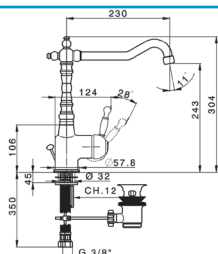

СМЕСИТЕЛИ

CHARLESTONE

Артикул Цена, €

Смеситель для раковины

Однорычажный	CN60051037	313,12
Керамический картридж	CN60051037G	472,37
Покрытие: хром/золото/бронза	CN60051037B	467,98
Длина излива: 128 мм		
Высота излива: 80 мм		
Донный клапан, резьба 32 мм (1¼ дюйма)		
Гибкая подводка длиной 35 см и гайкой ¾ дюйма		

Смеситель для раковины

Двухрычажный	CN60151019	298,96
Керамические кран-буксы	CN60151019G	483,08
Покрытие: хром/золото/бронза	CN60151019B	460,85
Длина излива: 137 мм		
Высота излива: 122 мм		
Донный клапан, резьба 32 мм (1¼ дюйма)		
Гибкая подводка длиной 35 см и гайкой ¾ дюйма		

Смеситель для раковины

Двухрычажный	CN60151002	548,23
Керамические кран-буксы	CN60151002G	848,80
Покрытие: хром/золото/бронза	CN60151002B	808,09
Ручки: кристаллы Swarovski		
Длина излива: 137 мм		
Высота излива: 122 мм		
Донный клапан, резьба 32 мм (1¼ дюйма)		
Гибкая подводка длиной 35 см и гайкой ¾ дюйма		

Смеситель для раковины

Однорычажный	CN60050037	373,25
Керамический картридж	CN60050037G	680,08
Покрытие: хром/золото/бронза	CN60050037B	500,46
Длина излива: 230 мм		
Высота излива: 243 мм		
Донный клапан, резьба 32 мм (1¼ дюйма)		
Гибкая подводка, длиной 35 см и гайкой ¾ дюйма		