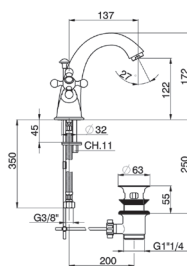

СМЕСИТЕЛИ

CHARLESTONE

Артикул Цена, €

Смеситель для раковины

Однорычажный	CN60051037	313,12
Керамический картридж	CN60051037G	472,37
Покрытие: хром/золото/бронза	CN60051037B	467,98
Длина излива: 128 мм		
Высота излива: 80 мм		
Донный клапан, резьба 32 мм (1¼ дюйма)		
Гибкая подводка длиной 35 см и гайкой ¾ дюйма		

Смеситель для раковины

Двухрычажный	CN60151019	298,96
Керамические кран-буксы	CN60151019G	483,08
Покрытие: хром/золото/бронза	CN60151019B	460,85
Длина излива: 137 мм		
Высота излива: 122 мм		
Донный клапан, резьба 32 мм (1¼ дюйма)		
Гибкая подводка длиной 35 см и гайкой ¾ дюйма		

Смеситель для раковины

Двухрычажный	CN60151002	548,23
Керамические кран-буксы	CN60151002G	848,80
Покрытие: хром/золото/бронза	CN60151002B	808,09
Ручки: кристаллы Swarovski		
Длина излива: 137 мм		
Высота излива: 122 мм		
Донный клапан, резьба 32 мм (1¼ дюйма)		
Гибкая подводка длиной 35 см и гайкой ¾ дюйма		

Смеситель для раковины

Однорычажный	CN60050037	373,25
Керамический картридж	CN60050037G	680,08
Покрытие: хром/золото/бронза	CN60050037B	500,46
Длина излива: 230 мм		
Высота излива: 243 мм		
Донный клапан, резьба 32 мм (1¼ дюйма)		
Гибкая подводка, длиной 35 см и гайкой ¾ дюйма		