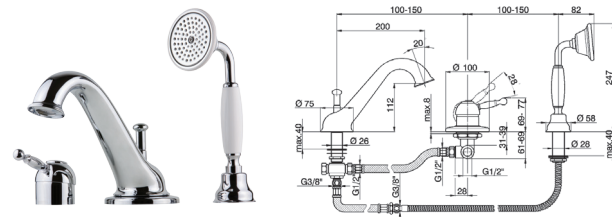

CN60044102	495,71
CN60044102G	747,15
CN60044102B	710,21

CHARLESTONE

Артикул Цена, €

Смеситель для раковины 3 отв.

Двухрычажный	CN60107019	578,88
Керамические кран-буксы	CN60107019G	1020,30
Покрытие: хром/золото/бронза	CN60107019B	887,13
Длина излива: 230 мм		
Высота излива: 178 мм		
Донный клапан резьба 32 мм (1 1/4 дюйма)		
Гибкая, длиной 35 см и гайкой 3/8 дюйма		

Смеситель для раковины 3 отв.

Двухрычажный	CN60107079	878,57
Керамические кран-буксы	CN60107079G	1502,47
Покрытие: хром/золото/бронза	CN60107079B	1338,10
Ручки: кристаллы Swarovski		
Длина излива: 230 мм		
Высота излива: 178 мм		
Донный клапан резьба 32 мм (1 1/4 дюйма)		
Гибкая, длиной 35 см и гайкой 3/8 дюйма		