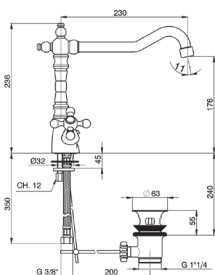

Смеситель для раковины

Двухрычажный	CN60151019	298,96
Керамические кран-буксы	CN60151019G	483,08
Покрытие: хром/золото/бронза	CN60151019B	460,85
Длина излива: 137 мм		
Высота излива: 122 мм		
Донный клапан, резьба 32 мм (1¼ дюйма)		
Гибкая подводка длиной 35 см и гайкой ¾ дюйма		

Смеситель для раковины

Двухрычажный	CN60151002	548,23
Керамические кран-буксы	CN60151002G	848,80
Покрытие: хром/золото/бронза	CN60151002B	808,09
Ручки: кристаллы Swarovski		
Длина излива: 137 мм		
Высота излива: 122 мм		
Донный клапан, резьба 32 мм (1¼ дюйма)		
Гибкая подводка длиной 35 см и гайкой ¾ дюйма		

Смеситель для раковины

Однорычажный	CN60050037	373,25
Керамический картридж	CN60050037G	680,08
Покрытие: хром/золото/бронза	CN60050037B	500,46
Длина излива: 230 мм		
Высота излива: 243 мм		
Донный клапан, резьба 32 мм (1¼ дюйма)		
Гибкая подводка, длиной 35 см и гайкой ¾ дюйма		

Смеситель для раковины

Двухрычажный	CN60052219	328,12
Керамические кран-буксы	CN60052219G	533,30
Покрытие: хром/золото/бронза	CN60052219B	506,39
Длина излива: 230 мм		
Высота излива: 176 мм		
Донный клапан, резьба 32 мм (1¼ дюйма)		
Гибкая подводка длиной 35 см и гайкой ¾ дюйма		