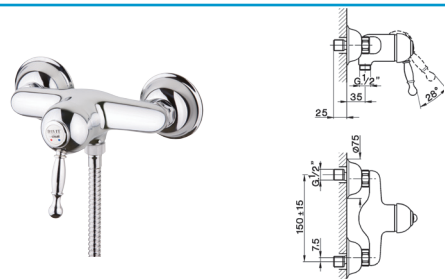

Смеситель для душа

Однорычажный
Керамический картридж
Покрытие:
хром/золото/бронза

CN60044137	297,72
CN60044137G	453,31
CN60044137B	448,92