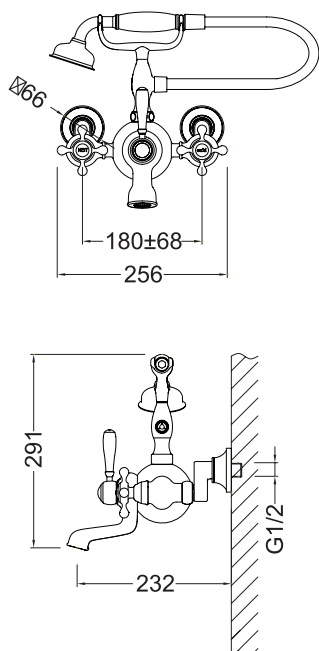

СМЕСИТЕЛИ

CHARLESTONE CERAMIC

Артикул Цена, €

Смеситель для раковины

Двухрычажный **80511142** **248,19**
 Ceramic кран-буксы **80511142G** **284,57**
 Покрытие: хром/золото
 Длина излива: 113 мм
 Высота излива: 53 мм
 Донный клапан, резьба 32 мм (1/4 дюйма)
 Гибкая подводка длиной 30 см и гайкой 3/8 дюйма

Смеситель для раковины, высокий

Двухрычажный **805X1142** **270,89**
 Ceramic кран-буксы **805X1142G** **310,62**
 Покрытие: хром/золото
 Длина излива: 180 мм
 Высота излива: 261 мм
 Гибкая подводка длиной 30 см и гайкой 3/8 дюйма

Смеситель для биде

Двухрычажный **80516142** **220,66**
 Ceramic кран-буксы **80516142G** **253,00**
 Покрытие: хром/золото
 Длина излива: 119 мм
 Высота излива: 61 мм
 Донный клапан, резьба 32 мм (1/4 дюйма)
 Гибкая подводка длиной 30 см и гайкой 3/8 дюйма

Смеситель для ванны

Двухрычажный **80513142** **501,65**
 Ceramic кран-буксы **80513142G** **575,11**
 Покрытие: хром/золото
 Длина излива: 232 мм
 Переключатель душ/ванна
 Лейка ручного душа, душевой шланг в комплекте
 Выход для душевого шланга 1/2 дюйма
 Фланцы и эксцентриковые соединители 3/4 дюйма
 Расстояние между осями 180 мм