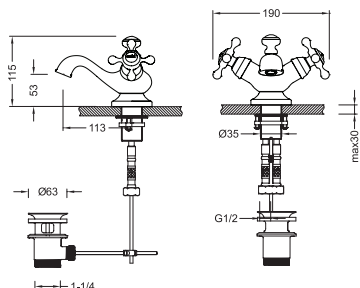

СМЕСИТЕЛИ

CHARLESTONE CERAMIC

Артикул Цена, €

Смеситель для раковины

Двухрычажный **80511142** **248,19**
 Ceramic кран-буксы **80511142G** **284,57**
 Покрытие: хром/золото
 Длина излива: 113 мм
 Высота излива: 53 мм
 Донный клапан, резьба 32 мм (1/4 дюйма)
 Гибкая подводка длиной 30 см и гайкой 3/8 дюйма

Смеситель для раковины, высокий

Двухрычажный **805X1142** **270,89**
 Ceramic кран-буксы **805X1142G** **310,62**
 Покрытие: хром/золото
 Длина излива: 180 мм
 Высота излива: 261 мм
 Гибкая подводка длиной 30 см и гайкой 3/8 дюйма

Смеситель для биде

Двухрычажный **80516142** **220,66**
 Ceramic кран-буксы **80516142G** **253,00**
 Покрытие: хром/золото
 Длина излива: 119 мм
 Высота излива: 61 мм
 Донный клапан, резьба 32 мм (1/4 дюйма)
 Гибкая подводка длиной 30 см и гайкой 3/8 дюйма

Смеситель для ванны

Двухрычажный **80513142** **501,65**
 Ceramic кран-буксы **80513142G** **575,11**
 Покрытие: хром/золото
 Длина излива: 232 мм
 Переключатель душ/ванна
 Лейка ручного душа, душевой шланг в комплекте
 Выход для душевого шланга 1/2 дюйма
 Фланцы и эксцентриковые соединители 3/4 дюйма
 Расстояние между осями 180 мм