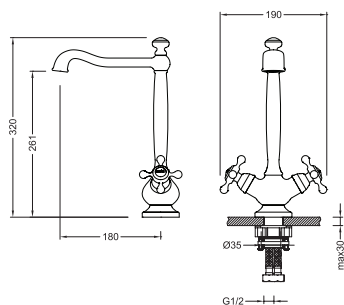

СМЕСИТЕЛИ

CHARLESTONE CERAMIC

Артикул Цена, €

Смеситель для раковины

Двухрычажный **80511142** **248,19**
 Ceramic кран-буксы **80511142G** **284,57**
 Покрытие: хром/золото
 Длина излива: 113 мм
 Высота излива: 53 мм
 Донный клапан, резьба 32 мм (1/4 дюйма)
 Гибкая подводка длиной 30 см и гайкой 3/8 дюйма

Смеситель для раковины, высокий

Двухрычажный **805X1142** **270,89**
 Ceramic кран-буксы **805X1142G** **310,62**
 Покрытие: хром/золото
 Длина излива: 180 мм
 Высота излива: 261 мм
 Гибкая подводка длиной 30 см и гайкой 3/8 дюйма

Смеситель для биде

Двухрычажный **80516142** **220,66**
 Ceramic кран-буксы **80516142G** **253,00**
 Покрытие: хром/золото
 Длина излива: 119 мм
 Высота излива: 61 мм
 Донный клапан, резьба 32 мм (1/4 дюйма)
 Гибкая подводка длиной 30 см и гайкой 3/8 дюйма

Смеситель для ванны

Двухрычажный **80513142** **501,65**
 Ceramic кран-буксы **80513142G** **575,11**
 Покрытие: хром/золото
 Длина излива: 232 мм
 Переключатель душ/ванна
 Лейка ручного душа, душевой шланг в комплекте
 Выход для душевого шланга 1/2 дюйма
 Фланцы и эксцентриковые соединители 3/4 дюйма
 Расстояние между осями 180 мм