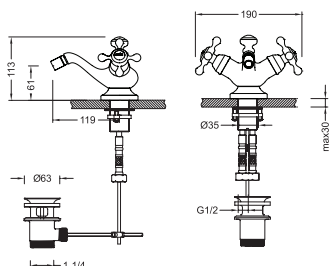

СМЕСИТЕЛИ

CHARLESTONE CERAMIC

Артикул Цена, €

Смеситель для раковины

Двухрычажный **80511142** **248,19**
 Ceramic кран-буксы **80511142G** **284,57**
 Покрытие: хром/золото
 Длина излива: 113 мм
 Высота излива: 53 мм
 Донный клапан, резьба 32 мм (1/4 дюйма)
 Гибкая подводка длиной 30 см и гайкой 3/8 дюйма

Смеситель для раковины, высокий

Двухрычажный **805X1142** **270,89**
 Ceramic кран-буксы **805X1142G** **310,62**
 Покрытие: хром/золото
 Длина излива: 180 мм
 Высота излива: 261 мм
 Гибкая подводка длиной 30 см и гайкой 3/8 дюйма

Смеситель для биде

Двухрычажный **80516142** **220,66**
 Ceramic кран-буксы **80516142G** **253,00**
 Покрытие: хром/золото
 Длина излива: 119 мм
 Высота излива: 61 мм
 Донный клапан, резьба 32 мм (1/4 дюйма)
 Гибкая подводка длиной 30 см и гайкой 3/8 дюйма

Смеситель для ванны

Двухрычажный **80513142** **501,65**
 Ceramic кран-буксы **80513142G** **575,11**
 Покрытие: хром/золото
 Длина излива: 232 мм
 Переключатель душ/ванна
 Лейка ручного душа, душевой шланг в комплекте
 Выход для душевого шланга 1/2 дюйма
 Фланцы и эксцентриковые соединители 3/4 дюйма
 Расстояние между осями 180 мм