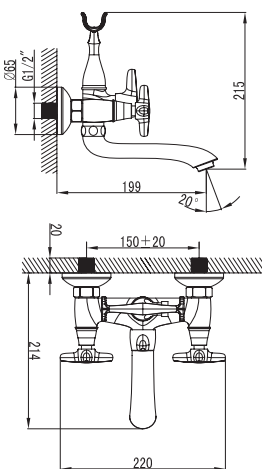

СМЕСИТЕЛИ

SHEFFIELD

Артикул Цена, €

Смеситель для раковины **43911133** **119,81**

Двухрычажный
Керамические кран-буксы
Покрытие: хром
Длина излива: 122 мм
Высота излива: 133 мм
Донный клапан резьба 32 мм (1 ¼ дюйма)
Гибкая, длиной 30 см и гайкой ½ дюйма

Смеситель для биде **43916133** **102,64**

Двухрычажный
Керамические кран-буксы
Покрытие: хром
Длина излива: 98 мм
Высота излива: 99 мм
донный клапан резьба 32 мм (1 ¼ дюйма)
гибкая, длиной 30 см и гайкой ½ дюйма

Смеситель для ванны **43913133** **145,89**

Двухрычажный
Керамические кран-буксы
Покрытие: хром
Длина излива: 199 мм
Переключатель душ/ванна
Выход для душевого шланга ½ дюйма
Фланцы и эксцентриковые соединители
¾ дюйма
Расстояние между осями 150 мм

Смеситель для душа **43915133** **93,23**

Двухрычажный
Керамические кран-буксы
Покрытие: хром
Выход для душевого шланга ½ дюйма
Фланцы и эксцентриковые соединители
¾ дюйма
Расстояние между осями 150 мм