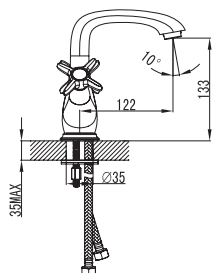

СМЕСИТЕЛИ

SHEFFIELD

Артикул Цена, €

Смеситель для раковины **43911133** **119,81**

Двухрычажный
Керамические кран-буксы
Покрытие: хром
Длина излива: 122 мм
Высота излива: 133 мм
Донный клапан резьба 32 мм (1 ¼ дюйма)
Гибкая, длиной 30 см и гайкой ½ дюйма

Смеситель для биде **43916133** **102,64**

Двухрычажный
Керамические кран-буксы
Покрытие: хром
Длина излива: 98 мм
Высота излива: 99 мм
донный клапан резьба 32 мм (1 ¼ дюйма)
гибкая, длиной 30 см и гайкой ½ дюйма

Смеситель для ванны **43913133** **145,89**

Двухрычажный
Керамические кран-буксы
Покрытие: хром
Длина излива: 199 мм
Переключатель душ/ванна
Выход для душевого шланга ½ дюйма
Фланцы и эксцентриковые соединители
¾ дюйма
Расстояние между осями 150 мм

Смеситель для душа **43915133** **93,23**

Двухрычажный
Керамические кран-буксы
Покрытие: хром
Выход для душевого шланга ½ дюйма
Фланцы и эксцентриковые соединители
¾ дюйма
Расстояние между осями 150 мм