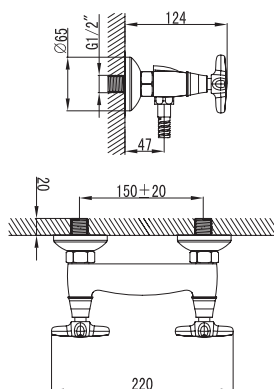

СМЕСИТЕЛИ

SHEFFIELD

Артикул Цена, €

Смеситель для раковины **43911133** **119,81**

Двухрычажный
Керамические кран-буксы
Покрытие: хром
Длина излива: 122 мм
Высота излива: 133 мм
Донный клапан резьба 32 мм (1 ¼ дюйма)
Гибкая, длиной 30 см и гайкой ½ дюйма

Смеситель для биде **43916133** **102,64**

Двухрычажный
Керамические кран-буксы
Покрытие: хром
Длина излива: 98 мм
Высота излива: 99 мм
донный клапан резьба 32 мм (1 ¼ дюйма)
гибкая, длиной 30 см и гайкой ½ дюйма

Смеситель для ванны **43913133** **145,89**

Двухрычажный
Керамические кран-буксы
Покрытие: хром
Длина излива: 199 мм
Переключатель душ/ванна
Выход для душевого шланга ½ дюйма
Фланцы и эксцентриковые соединители
¾ дюйма
Расстояние между осями 150 мм

Смеситель для душа **43915133** **93,23**

Двухрычажный
Керамические кран-буксы
Покрытие: хром
Выход для душевого шланга ½ дюйма
Фланцы и эксцентриковые соединители
¾ дюйма
Расстояние между осями 150 мм