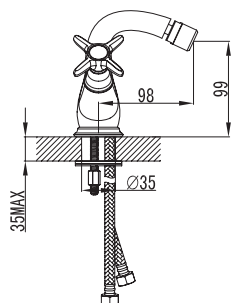

СМЕСИТЕЛИ

SHEFFIELD

Артикул Цена, €

Смеситель для раковины **43911133** **119,81**

Двухрычажный
Керамические кран-буксы
Покрытие: хром
Длина излива: 122 мм
Высота излива: 133 мм
Донный клапан резьба 32 мм (1 ¼ дюйма)
Гибкая, длиной 30 см и гайкой ½ дюйма

Смеситель для биде **43916133** **102,64**

Двухрычажный
Керамические кран-буксы
Покрытие: хром
Длина излива: 98 мм
Высота излива: 99 мм
донный клапан резьба 32 мм (1 ¼ дюйма)
гибкая, длиной 30 см и гайкой ½ дюйма

Смеситель для ванны **43913133** **145,89**

Двухрычажный
Керамические кран-буксы
Покрытие: хром
Длина излива: 199 мм
Переключатель душ/ванна
Выход для душевого шланга ½ дюйма
Фланцы и эксцентриковые соединители
¾ дюйма
Расстояние между осями 150 мм

Смеситель для душа **43915133** **93,23**

Двухрычажный
Керамические кран-буксы
Покрытие: хром
Выход для душевого шланга ½ дюйма
Фланцы и эксцентриковые соединители
¾ дюйма
Расстояние между осями 150 мм