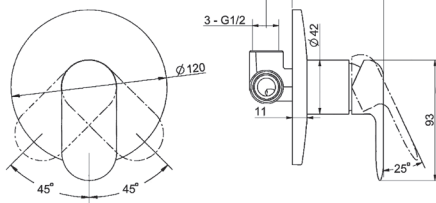

SOUL

Артикул Цена, €

Смеситель скрытого монтажа для душа

11817149

76,70

Однорычажный
Керамический картридж
Покрытие: хром
Встраиваемая часть в комплекте