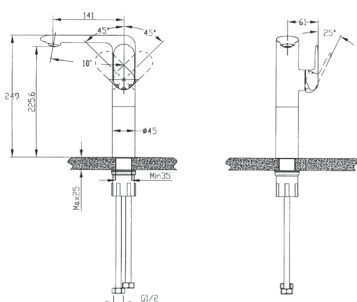

# SOUL

**Смеситель для раковины 11811149 138,57**

Однорычажный  
Керамический картридж  
Покрытие: хром  
Длина излива: 121 мм  
Высота излива: 122 мм  
Донный клапан, резьба 32 мм (1¼ дюйма)  
Гибкая подводка длиной 30 см и гайкой ½ дюйма

Артикул Цена, €

**Смеситель для раковины, 11X11149 201,80**  
**ВЫСОКИЙ**

Однорычажный  
Керамический картридж  
Покрытие: хром  
Длина излива: 141 мм  
Высота излива: 225 мм  
Донный клапан резьба 32 мм (1¼ дюйма)  
Гибкая подводка длиной 30 см и гайкой ½ дюйма

**Смеситель для биде 11816149 128,81**

Однорычажный  
Керамический картридж  
Покрытие: хром  
Длина излива: 137 мм  
Высота излива: 101 мм  
Донный клапан резьба 32 мм (1¼ дюйма)  
Гибкая подводка длиной 30 см и гайкой ½ дюйма

130,36

Однорычажный  
Керамический картридж  
Покрытие: хром  
Длина излива: 141 мм  
Донный клапан, резьба 32 мм (1¼ дюйма)  
Встраиваемая часть в комплекте