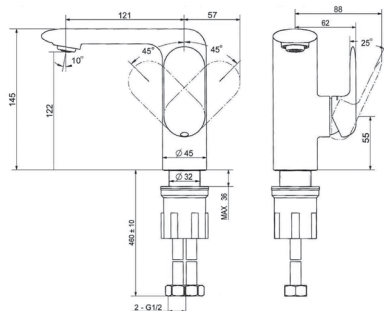

# SOUL

**Смеситель для раковины 11811149 138,57**

Однорычажный  
Керамический картридж  
Покрытие: хром  
Длина излива: 121 мм  
Высота излива: 122 мм  
Донный клапан, резьба 32 мм (1¼ дюйма)  
Гибкая подводка длиной 30 см и гайкой ½ дюйма

Артикул Цена, €

**Смеситель для раковины, 11X11149 201,80**  
**ВЫСОКИЙ**

Однорычажный  
Керамический картридж  
Покрытие: хром  
Длина излива: 141 мм  
Высота излива: 225 мм  
Донный клапан резьба 32 мм (1¼ дюйма)  
Гибкая подводка длиной 30 см и гайкой ½ дюйма

**Смеситель для биде 11816149 128,81**

Однорычажный  
Керамический картридж  
Покрытие: хром  
Длина излива: 137 мм  
Высота излива: 101 мм  
Донный клапан резьба 32 мм (1¼ дюйма)  
Гибкая подводка длиной 30 см и гайкой ½ дюйма

130,36

Однорычажный  
Керамический картридж  
Покрытие: хром  
Длина излива: 141 мм  
Донный клапан, резьба 32 мм (1¼ дюйма)  
Встраиваемая часть в комплекте