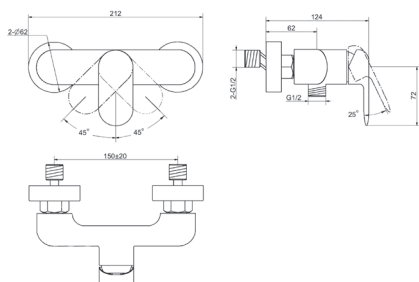

# SOUL

**Смеситель для раковины 11811149 138,57**

Однорычажный  
Керамический картридж  
Покрытие: хром  
Длина излива: 121 мм  
Высота излива: 122 мм  
Донный клапан, резьба 32 мм (1¼ дюйма)  
Гибкая подводка длиной 30 см и гайкой ½ дюйма

Артикул Цена, €

**Смеситель для раковины, 11X11149 201,80**  
**ВЫСОКИЙ**

Однорычажный  
Керамический картридж  
Покрытие: хром  
Длина излива: 141 мм  
Высота излива: 225 мм  
Донный клапан резьба 32 мм (1¼ дюйма)  
Гибкая подводка длиной 30 см и гайкой ½ дюйма

**Смеситель для биде 11816149 128,81**

Однорычажный  
Керамический картридж  
Покрытие: хром  
Длина излива: 137 мм  
Высота излива: 101 мм  
Донный клапан резьба 32 мм (1¼ дюйма)  
Гибкая подводка длиной 30 см и гайкой ½ дюйма

**Смеситель для ванны 11813149 144,50**

Однорычажный  
Керамический картридж  
Покрытие: хром  
Длина излива: 172 мм  
Переключатель душ/ванна  
Выход для душевого шланга ½ дюйма  
Фланцы и эксцентриковые соединители ¾ дюйма  
Расстояние между осями 150 мм