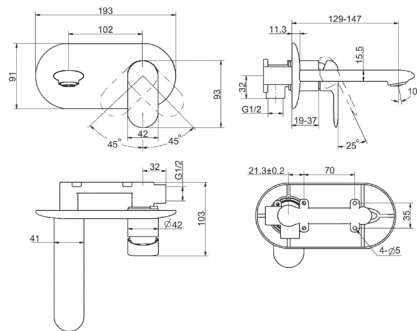

**Смеситель для биде 11816149 128,81**

Однорычажный  
Керамический картридж  
Покрытие: хром  
Длина излива: 137 мм  
Высота излива: 101 мм  
Донный клапан резьба 32 мм (1¼ дюйма)  
Гибкая подводка длиной 30 см и гайкой ½ дюйма

**Смеситель для душа 11815149 100,19**

Однорычажный  
Керамический картридж  
Покрытие: хром  
Выход для душевого шланга ½ дюйма  
Фланцы и эксцентриковые соединители ¾ дюйма  
Расстояние между осями 150 мм

# SOUL

Артикул Цена, €

Смеситель скрытого монтажа для душа

11817149

76,70

Однорычажный  
Керамический картридж  
Покрытие: хром  
Встраиваемая часть в комплекте

Смеситель скрытого монтажа для раковины

1181X149

130,36

Однорычажный  
Керамический картридж  
Покрытие: хром  
Длина излива: 141 мм  
Донный клапан, резьба 32 мм (1¼ дюйма)  
Встраиваемая часть в комплекте