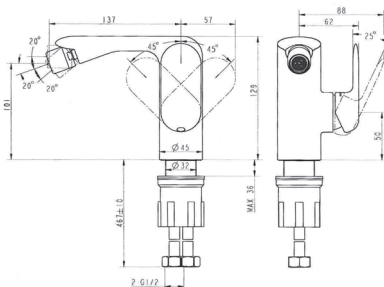

# SOUL

**Смеситель для раковины 11811149 138,57**

Однорычажный  
Керамический картридж  
Покрытие: хром  
Длина излива: 121 мм  
Высота излива: 122 мм  
Донный клапан, резьба 32 мм (1¼ дюйма)  
Гибкая подводка длиной 30 см и гайкой ½ дюйма

Артикул Цена, €

**Смеситель для раковины, 11X11149 201,80**  
**ВЫСОКИЙ**

Однорычажный  
Керамический картридж  
Покрытие: хром  
Длина излива: 141 мм  
Высота излива: 225 мм  
Донный клапан резьба 32 мм (1¼ дюйма)  
Гибкая подводка длиной 30 см и гайкой ½ дюйма

**Смеситель для биде 11816149 128,81**

Однорычажный  
Керамический картридж  
Покрытие: хром  
Длина излива: 137 мм  
Высота излива: 101 мм  
Донный клапан резьба 32 мм (1¼ дюйма)  
Гибкая подводка длиной 30 см и гайкой ½ дюйма

**Смеситель для ванны 11813149 144,50**

Однорычажный  
Керамический картридж  
Покрытие: хром  
Длина излива: 172 мм  
Переключатель душ/ванна  
Выход для душевого шланга ½ дюйма  
Фланцы и эксцентриковые соединители ¾ дюйма  
Расстояние между осями 150 мм