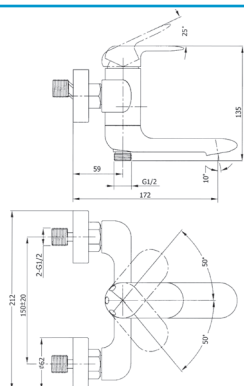

# SOUL

**Смеситель для раковины 11811149 138,57**

Однорычажный  
Керамический картридж  
Покрытие: хром  
Длина излива: 121 мм  
Высота излива: 122 мм  
Донный клапан, резьба 32 мм (1¼ дюйма)  
Гибкая подводка длиной 30 см и гайкой ½ дюйма

Артикул Цена, €

**Смеситель для раковины, 11X11149 201,80**  
**ВЫСОКИЙ**

Однорычажный  
Керамический картридж  
Покрытие: хром  
Длина излива: 141 мм  
Высота излива: 225 мм  
Донный клапан резьба 32 мм (1¼ дюйма)  
Гибкая подводка длиной 30 см и гайкой ½ дюйма

**Смеситель для биде 11816149 128,81**

Однорычажный  
Керамический картридж  
Покрытие: хром  
Длина излива: 137 мм  
Высота излива: 101 мм  
Донный клапан резьба 32 мм (1¼ дюйма)  
Гибкая подводка длиной 30 см и гайкой ½ дюйма

**Смеситель для ванны 11813149 144,50**

Однорычажный  
Керамический картридж  
Покрытие: хром  
Длина излива: 172 мм  
Переключатель душ/ванна  
Выход для душевого шланга ½ дюйма  
Фланцы и эксцентриковые соединители ¾ дюйма  
Расстояние между осями 150 мм