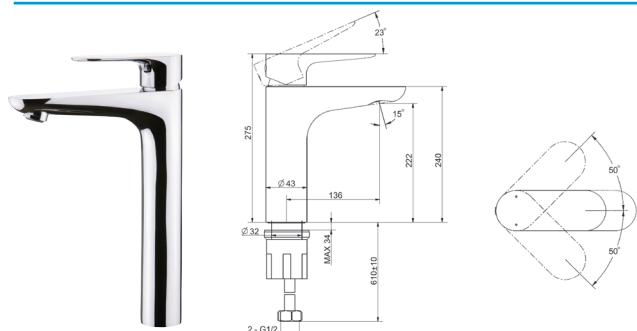

СМЕСИТЕЛИ

VINTAGE 2.0

Артикул Цена, €

Смеситель для раковины 11711122 123,50

Однорычажный
Керамический картридж
Покрытие: хром
Длина излива: 99 мм
Высота излива: 102 мм
Донный клапан, резьба 32 мм (1¼ дюйма)
Гибкая подводка длиной 30 см и гайкой ½ дюйма

Смеситель для раковины, 11X11122 137,81
ВЫСОКИЙ

Однорычажный
Керамический картридж
Покрытие: хром
Длина излива: 136 мм
Высота излива: 222 мм
Донный клапан, резьба 32 мм (1¼ дюйма)
Гибкая подводка длиной 30 см и гайкой ½ дюйма

Смеситель для биде 11716122 91,68

Однорычажный
Керамический картридж
Покрытие: хром
Длина излива: 128 мм
Высота излива: 95 мм
Донный клапан, резьба 32 мм (1¼ дюйма)
Гибкая подводка длиной 30 см и гайкой ½ дюйма

Смеситель для ванны 11713122 148,84

Однорычажный
Керамический картридж
Покрытие: хром
Длина излива: 170 мм
Переключатель душ/ванна
Выход для душевого шланга ½ дюйма
Фланцы и эксцентриковые соединители ¾ дюйма
Расстояние между осями 150 мм