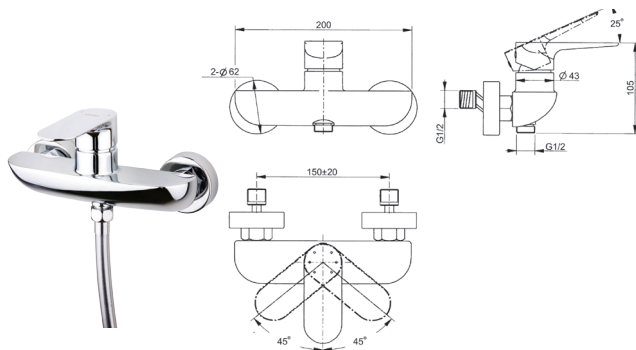

Смеситель для раковины, 11X11122 137,81
ВЫСОКИЙ

Однорычажный
Керамический картридж
Покрытие: хром
Длина излива: 136 мм
Высота излива: 222 мм
Донный клапан, резьба 32 мм (1¼ дюйма)
Гибкая подводка длиной 30 см и гайкой ½ дюйма

Смеситель для биде 11716122 91,68

Однорычажный
Керамический картридж
Покрытие: хром
Длина излива: 128 мм
Высота излива: 95 мм
Донный клапан, резьба 32 мм (1¼ дюйма)
Гибкая подводка длиной 30 см и гайкой ½ дюйма

Смеситель для ванны 11713122 148,84

Однорычажный
Керамический картридж
Покрытие: хром
Длина излива: 170 мм
Переключатель душ/ванна
Выход для душевого шланга ½ дюйма
Фланцы и эксцентриковые соединители ¾ дюйма
Расстояние между осями 150 мм

Смеситель для душа 11715122 121,04

Однорычажный
Керамический картридж
Покрытие: хром
Выход для душевого шланга ½ дюйма
Фланцы и эксцентриковые соединители ¾ дюйма
Расстояние между осями 150 мм