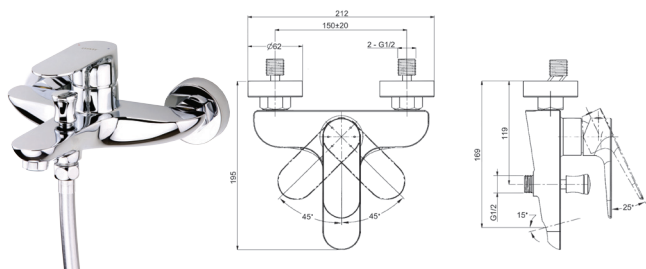

СМЕСИТЕЛИ

VINTAGE 2.0

Артикул Цена, €

Смеситель для раковины 11711122 123,50

Однорычажный
Керамический картридж
Покрытие: хром
Длина излива: 99 мм
Высота излива: 102 мм
Донный клапан, резьба 32 мм (1¼ дюйма)
Гибкая подводка длиной 30 см и гайкой ½ дюйма

Смеситель для раковины, 11X11122 137,81
ВЫСОКИЙ

Однорычажный
Керамический картридж
Покрытие: хром
Длина излива: 136 мм
Высота излива: 222 мм
Донный клапан, резьба 32 мм (1¼ дюйма)
Гибкая подводка длиной 30 см и гайкой ½ дюйма

Смеситель для биде 11716122 91,68

Однорычажный
Керамический картридж
Покрытие: хром
Длина излива: 128 мм
Высота излива: 95 мм
Донный клапан, резьба 32 мм (1¼ дюйма)
Гибкая подводка длиной 30 см и гайкой ½ дюйма

Смеситель для ванны 11713122 148,84

Однорычажный
Керамический картридж
Покрытие: хром
Длина излива: 170 мм
Переключатель душ/ванна
Выход для душевого шланга ½ дюйма
Фланцы и эксцентриковые соединители ¾ дюйма
Расстояние между осями 150 мм