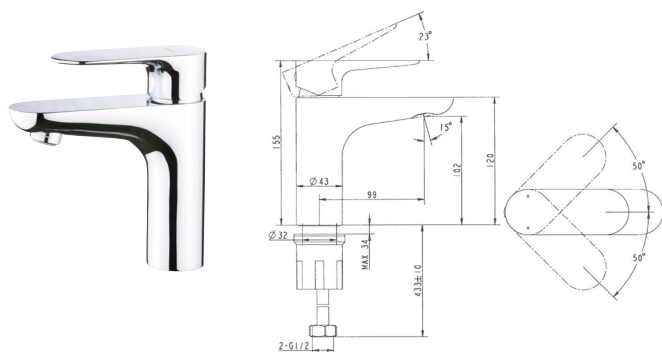

СМЕСИТЕЛИ

VINTAGE 2.0

Артикул Цена, €

Смеситель для раковины 11711122 123,50

Однорычажный
Керамический картридж
Покрытие: хром
Длина излива: 99 мм
Высота излива: 102 мм
Донный клапан, резьба 32 мм (1¼ дюйма)
Гибкая подводка длиной 30 см и гайкой ½ дюйма

Смеситель для раковины, 11X11122 137,81
ВЫСОКИЙ

Однорычажный
Керамический картридж
Покрытие: хром
Длина излива: 136 мм
Высота излива: 222 мм
Донный клапан, резьба 32 мм (1¼ дюйма)
Гибкая подводка длиной 30 см и гайкой ½ дюйма

Смеситель для биде 11716122 91,68

Однорычажный
Керамический картридж
Покрытие: хром
Длина излива: 128 мм
Высота излива: 95 мм
Донный клапан, резьба 32 мм (1¼ дюйма)
Гибкая подводка длиной 30 см и гайкой ½ дюйма

Смеситель для ванны 11713122 148,84

Однорычажный
Керамический картридж
Покрытие: хром
Длина излива: 170 мм
Переключатель душ/ванна
Выход для душевого шланга ½ дюйма
Фланцы и эксцентриковые соединители ¾ дюйма
Расстояние между осями 150 мм