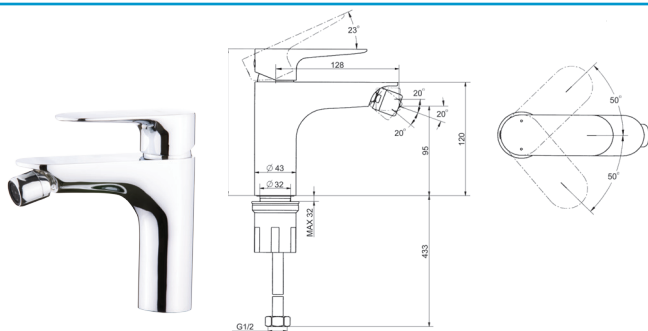

СМЕСИТЕЛИ

VINTAGE 2.0

Артикул Цена, €

Смеситель для раковины 11711122 123,50

Однорычажный
Керамический картридж
Покрытие: хром
Длина излива: 99 мм
Высота излива: 102 мм
Донный клапан, резьба 32 мм (1¼ дюйма)
Гибкая подводка длиной 30 см и гайкой ½ дюйма

Смеситель для раковины, 11X11122 137,81
ВЫСОКИЙ

Однорычажный
Керамический картридж
Покрытие: хром
Длина излива: 136 мм
Высота излива: 222 мм
Донный клапан, резьба 32 мм (1¼ дюйма)
Гибкая подводка длиной 30 см и гайкой ½ дюйма

Смеситель для биде 11716122 91,68

Однорычажный
Керамический картридж
Покрытие: хром
Длина излива: 128 мм
Высота излива: 95 мм
Донный клапан, резьба 32 мм (1¼ дюйма)
Гибкая подводка длиной 30 см и гайкой ½ дюйма

Смеситель для ванны 11713122 148,84

Однорычажный
Керамический картридж
Покрытие: хром
Длина излива: 170 мм
Переключатель душ/ванна
Выход для душевого шланга ½ дюйма
Фланцы и эксцентриковые соединители ¾ дюйма
Расстояние между осями 150 мм