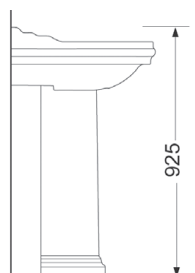

Раковина 68

1010133 195,62

Крепления для монтажа на стену, покрытие Extra Clean 680 x 520

0010133 93,00

Пьедестал для раковины 1010133, покрытие Extra Clean