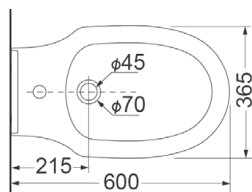

Форма чаши

разработана для наилучшего смыва

Расширенная сливная труба

обеспечивает достаточную пропускную способность, а специальная конструкция и покрытие позволяют избежать засорения

САНФАЯНС

SHEFFIELD

Артикул Цена, €

Компакт

3010133 423,85

Дюропластовая крышка с функцией softclose, сливной механизм Geberit, двойной слив 3/6 л., горизонтальный выпуск, подвод воды в бачок снизу, покрытие Extra Clean 415 x 785 x 710

Биде