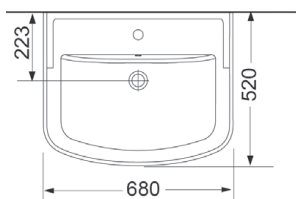

Раковина 68

1010133 195,62

Крепления для монтажа на стену, покрытие Extra Clean 680 x 520

0010133 93,00

Пьедестал для раковины 1010133, покрытие Extra Clean