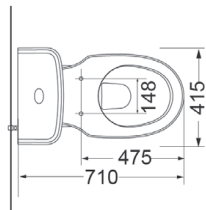

Форма чаши

разработана для наилучшего смыва

Расширенная сливная труба

обеспечивает достаточную пропускную способность, а специальная конструкция и покрытие позволяют избежать засорения

САНФАЯНС

SHEFFIELD

Артикул Цена, €

Компакт

3010133 423,85

Дюропластовая крышка с функцией softclose, сливной механизм Geberit, двойной слив 3/6 л., горизонтальный выпуск, подвод воды в бачок снизу, покрытие Extra Clean 415 x 785 x 710

Биде