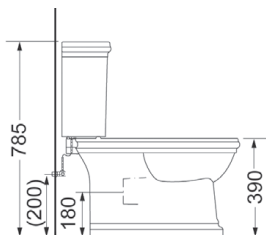

Форма чаши

разработана для наилучшего смыва

Расширенная сливная труба

обеспечивает достаточную пропускную способность, а специальная конструкция и покрытие позволяют избежать засорения

САНФАЯНС

SHEFFIELD

Артикул Цена, €

Компакт

3010133 423,85

Дюропластовая крышка с функцией softclose, сливной механизм Geberit, двойной слив 3/6 л., горизонтальный выпуск, подвод воды в бачок снизу, покрытие Extra Clean 415 x 785 x 710

Биде