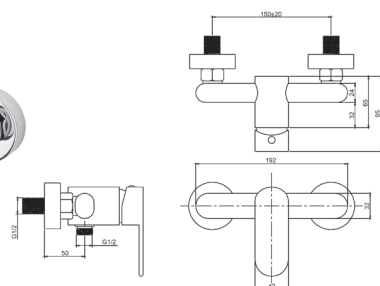

# AURORA 2.0

Артикул Цена, €

**Смеситель для раковины 11131130 93,86**

Однорычажный  
Керамический картридж  
Покрытие: хром  
Длина излива: 107 мм  
Высота излива: 93 мм  
Донный клапан, резьба 32 мм (1¼ дюйма)  
Гибкая подводка длиной 30 см и гайкой ½ дюйма

**Смеситель для биде 11136130 89,53**

Однорычажный  
Керамический картридж  
Покрытие: хром  
Длина излива: 127 мм  
Высота излива: 102 мм  
Донный клапан, резьба 32 мм (1¼ дюйма)  
Гибкая подводка длиной 30 см и гайкой ½ дюйма

**Смеситель для ванны 11133130 156,17**

Однорычажный  
Керамический картридж  
Покрытие: хром  
Длина излива: 170 мм  
Переключатель душ/ванна  
Выход для душевого шланга ½ дюйма  
Фланцы и эксцентриковые соединители ¾ дюйма  
Расстояние между осями 150 мм

**Смеситель для душа 11135130 103,97**

Однорычажный  
Керамический картридж  
Покрытие: хром  
Выход для душевого шланга ½ дюйма  
Фланцы и эксцентриковые соединители ¾ дюйма  
Расстояние между осями 150 мм