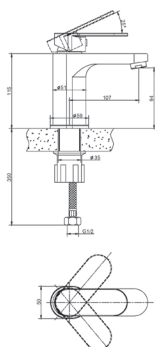

# AURORA 2.0

Артикул Цена, €

**Смеситель для раковины 11131130 93,86**

Однорычажный  
Керамический картридж  
Покрытие: хром  
Длина излива: 107 мм  
Высота излива: 93 мм  
Донный клапан, резьба 32 мм (1¼ дюйма)  
Гибкая подводка длиной 30 см и гайкой ½ дюйма

**Смеситель для биде 11136130 89,53**

Однорычажный  
Керамический картридж  
Покрытие: хром  
Длина излива: 127 мм  
Высота излива: 102 мм  
Донный клапан, резьба 32 мм (1¼ дюйма)  
Гибкая подводка длиной 30 см и гайкой ½ дюйма

**Смеситель для ванны 11133130 156,17**

Однорычажный  
Керамический картридж  
Покрытие: хром  
Длина излива: 170 мм  
Переключатель душ/ванна  
Выход для душевого шланга ½ дюйма  
Фланцы и эксцентриковые соединители ¾ дюйма  
Расстояние между осями 150 мм

**Смеситель для душа 11135130 103,97**

Однорычажный  
Керамический картридж  
Покрытие: хром  
Выход для душевого шланга ½ дюйма  
Фланцы и эксцентриковые соединители ¾ дюйма  
Расстояние между осями 150 мм