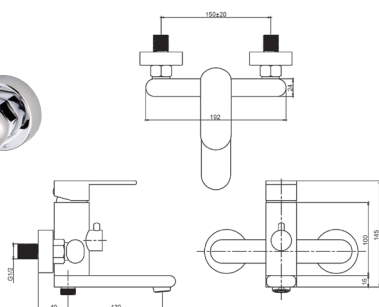

# AURORA 2.0

Артикул Цена, €

**Смеситель для раковины 11131130 93,86**

Однорычажный  
Керамический картридж  
Покрытие: хром  
Длина излива: 107 мм  
Высота излива: 93 мм  
Донный клапан, резьба 32 мм (1¼ дюйма)  
Гибкая подводка длиной 30 см и гайкой ½ дюйма

**Смеситель для биде 11136130 89,53**

Однорычажный  
Керамический картридж  
Покрытие: хром  
Длина излива: 127 мм  
Высота излива: 102 мм  
Донный клапан, резьба 32 мм (1¼ дюйма)  
Гибкая подводка длиной 30 см и гайкой ½ дюйма

**Смеситель для ванны 11133130 156,17**

Однорычажный  
Керамический картридж  
Покрытие: хром  
Длина излива: 170 мм  
Переключатель душ/ванна  
Выход для душевого шланга ½ дюйма  
Фланцы и эксцентриковые соединители ¾ дюйма  
Расстояние между осями 150 мм

**Смеситель для душа 11135130 103,97**

Однорычажный  
Керамический картридж  
Покрытие: хром  
Выход для душевого шланга ½ дюйма  
Фланцы и эксцентриковые соединители ¾ дюйма  
Расстояние между осями 150 мм