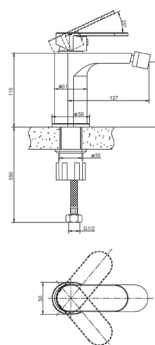

# AURORA 2.0

Артикул Цена, €

**Смеситель для раковины 11131130 93,86**

Однорычажный  
Керамический картридж  
Покрытие: хром  
Длина излива: 107 мм  
Высота излива: 93 мм  
Донный клапан, резьба 32 мм (1¼ дюйма)  
Гибкая подводка длиной 30 см и гайкой ½ дюйма

**Смеситель для биде 11136130 89,53**

Однорычажный  
Керамический картридж  
Покрытие: хром  
Длина излива: 127 мм  
Высота излива: 102 мм  
Донный клапан, резьба 32 мм (1¼ дюйма)  
Гибкая подводка длиной 30 см и гайкой ½ дюйма

**Смеситель для ванны 11133130 156,17**

Однорычажный  
Керамический картридж  
Покрытие: хром  
Длина излива: 170 мм  
Переключатель душ/ванна  
Выход для душевого шланга ½ дюйма  
Фланцы и эксцентриковые соединители ¾ дюйма  
Расстояние между осями 150 мм

**Смеситель для душа 11135130 103,97**

Однорычажный  
Керамический картридж  
Покрытие: хром  
Выход для душевого шланга ½ дюйма  
Фланцы и эксцентриковые соединители ¾ дюйма  
Расстояние между осями 150 мм