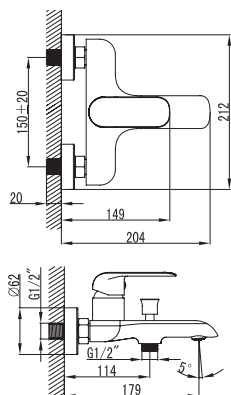

СМЕСИТЕЛИ

IVEN

Смеситель для раковины	43111141	99,35
Однорычажный	43111141W	114,55
Керамический картридж		
Покрытие: хром/хром-белый		
Длина излива: 117 мм		
Высота излива: 96 мм		
Донный клапан резьба 32 мм (1¼ дюйма)		
Гибкая подводка длиной 30 см и гайкой ½ дюйма		

Смеситель для биде	43116141	87,63
Однорычажный	43116141W	101,50
Керамический картридж		
Покрытие: хром/хром-белый		
Длина излива: 116 мм		
Высота излива: 70 мм		
Донный клапан резьба 32 мм (1¼ дюйма)		
Гибкая подводка длиной 30 см и гайкой ½ дюйма		

Смеситель для ванны	43113141	119,97
Тип смесителя: Однорычажный	43113141W	156,36
Тип картриджа: Керамический картридж		
Покрытие: хром/хром-белый		
Длина излива: 179 мм		
Переключатель душ/ванна		
Выход для душевого шланга ½ дюйма		
Фланцы и эксцентриковые соединители ¼ дюйма		
Расстояние между осями 150 мм		

Смеситель для душа	43115141	83,90
Однорычажный	43115141W	109,23
Керамический картридж		
Покрытие: хром/хром-белый		
Выход для душевого шланга ½ дюйма		
Фланцы и эксцентриковые соединители ¼ дюйма		
Расстояние между осями 150 мм		