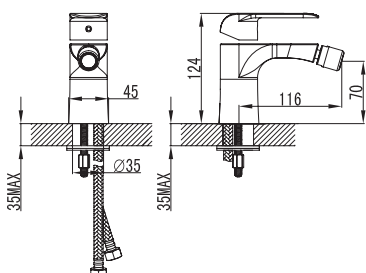

СМЕСИТЕЛИ

IVEN

Смеситель для раковины	43111141	99,35
Однорычажный	43111141W	114,55
Керамический картридж		
Покрытие: хром/хром-белый		
Длина излива: 117 мм		
Высота излива: 96 мм		
Донный клапан резьба 32 мм (1¼ дюйма)		
Гибкая подводка длиной 30 см и гайкой ½ дюйма		

Смеситель для биде	43116141	87,63
Однорычажный	43116141W	101,50
Керамический картридж		
Покрытие: хром/хром-белый		
Длина излива: 116 мм		
Высота излива: 70 мм		
Донный клапан резьба 32 мм (1¼ дюйма)		
Гибкая подводка длиной 30 см и гайкой ½ дюйма		

Смеситель для ванны	43113141	119,97
Тип смесителя: Однорычажный	43113141W	156,36
Тип картриджа: Керамический картридж		
Покрытие: хром/хром-белый		
Длина излива: 179 мм		
Переключатель душ/ванна		
Выход для душевого шланга ½ дюйма		
Фланцы и эксцентриковые соединители ¼ дюйма		
Расстояние между осями 150 мм		

Смеситель для душа	43115141	83,90
Однорычажный	43115141W	109,23
Керамический картридж		
Покрытие: хром/хром-белый		
Выход для душевого шланга ½ дюйма		
Фланцы и эксцентриковые соединители ¼ дюйма		
Расстояние между осями 150 мм		