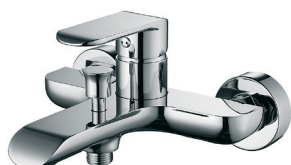

СМЕСИТЕЛИ

IVEN

Смеситель для раковины	43111141	99,35
Однорычажный	43111141W	114,55
Керамический картридж		
Покрытие: хром/хром-белый		
Длина излива: 117 мм		
Высота излива: 96 мм		
Донный клапан резьба 32 мм (1¼ дюйма)		
Гибкая подводка длиной 30 см и гайкой ½ дюйма		

Смеситель для биде	43116141	87,63
Однорычажный	43116141W	101,50
Керамический картридж		
Покрытие: хром/хром-белый		
Длина излива: 116 мм		
Высота излива: 70 мм		
Донный клапан резьба 32 мм (1¼ дюйма)		
Гибкая подводка длиной 30 см и гайкой ½ дюйма		

Смеситель для ванны	43113141	119,97
Тип смесителя: Однорычажный	43113141W	156,36
Тип картриджа: Керамический картридж		
Покрытие: хром/хром-белый		
Длина излива: 179 мм		
Переключатель душ/ванна		
Выход для душевого шланга ½ дюйма		
Фланцы и эксцентриковые соединители ¼ дюйма		
Расстояние между осями 150 мм		

Смеситель для душа	43115141	83,90
Однорычажный	43115141W	109,23
Керамический картридж		
Покрытие: хром/хром-белый		
Выход для душевого шланга ½ дюйма		
Фланцы и эксцентриковые соединители ¼ дюйма		
Расстояние между осями 150 мм		