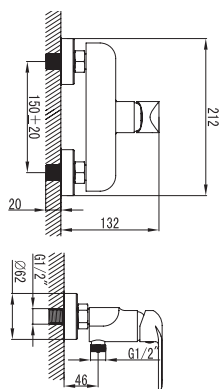

СМЕСИТЕЛИ

IVEN

Смеситель для раковины	43111141	99,35
Однорычажный	43111141W	114,55
Керамический картридж		
Покрытие: хром/хром-белый		
Длина излива: 117 мм		
Высота излива: 96 мм		
Донный клапан резьба 32 мм (1¼ дюйма)		
Гибкая подводка длиной 30 см и гайкой ½ дюйма		

Смеситель для биде	43116141	87,63
Однорычажный	43116141W	101,50
Керамический картридж		
Покрытие: хром/хром-белый		
Длина излива: 116 мм		
Высота излива: 70 мм		
Донный клапан резьба 32 мм (1¼ дюйма)		
Гибкая подводка длиной 30 см и гайкой ½ дюйма		

Смеситель для ванны	43113141	119,97
Тип смесителя: Однорычажный	43113141W	156,36
Тип картриджа: Керамический картридж		
Покрытие: хром/хром-белый		
Длина излива: 179 мм		
Переключатель душ/ванна		
Выход для душевого шланга ½ дюйма		
Фланцы и эксцентриковые соединители ¼ дюйма		
Расстояние между осями 150 мм		

Смеситель для душа	43115141	83,90
Однорычажный	43115141W	109,23
Керамический картридж		
Покрытие: хром/хром-белый		
Выход для душевого шланга ½ дюйма		
Фланцы и эксцентриковые соединители ¼ дюйма		
Расстояние между осями 150 мм		