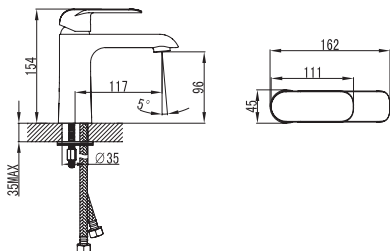

СМЕСИТЕЛИ

IVEN

Смеситель для раковины	43111141	99,35
Однорычажный	43111141W	114,55
Керамический картридж		
Покрытие: хром/хром-белый		
Длина излива: 117 мм		
Высота излива: 96 мм		
Донный клапан резьба 32 мм (1¼ дюйма)		
Гибкая подводка длиной 30 см и гайкой ½ дюйма		

Смеситель для биде	43116141	87,63
Однорычажный	43116141W	101,50
Керамический картридж		
Покрытие: хром/хром-белый		
Длина излива: 116 мм		
Высота излива: 70 мм		
Донный клапан резьба 32 мм (1¼ дюйма)		
Гибкая подводка длиной 30 см и гайкой ½ дюйма		

Смеситель для ванны	43113141	119,97
Тип смесителя: Однорычажный	43113141W	156,36
Тип картриджа: Керамический картридж		
Покрытие: хром/хром-белый		
Длина излива: 179 мм		
Переключатель душ/ванна		
Выход для душевого шланга ½ дюйма		
Фланцы и эксцентриковые соединители ¼ дюйма		
Расстояние между осями 150 мм		

Смеситель для душа	43115141	83,90
Однорычажный	43115141W	109,23
Керамический картридж		
Покрытие: хром/хром-белый		
Выход для душевого шланга ½ дюйма		
Фланцы и эксцентриковые соединители ¼ дюйма		
Расстояние между осями 150 мм		