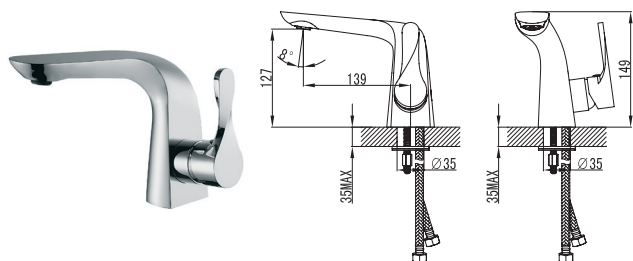

СМЕСИТЕЛИ

OPTIMA

Артикул Цена, €

Смеситель для раковины 44311130 93,23

Однорычажный
Керамический картридж
Покрытие: хром
Длина излива: 139 мм
Высота излива: 127 мм
Донный клапан резьба 32 мм(1 ¼ дюйма)
Гибкая подводка длиной 30 см и гайкой ½ дюйма

Смеситель для биде 44316130 86,23

Керамический картридж
Покрытие: хром
Длина излива: 113 мм
Высота излива: 86 мм
Донный клапан резьба 32 мм(1 ¼ дюйма)
Гибкая подводка длиной 30 см и гайкой ½ дюйма

Смеситель для ванны 44313130 144,00

Назначение: Смеситель для ванны
Тип смесителя: Однорычажный
Тип картриджа: Керамический картридж
Покрытие: хром
Длина излива: 208 мм
Переключатель душ/ванна
Выход для душевого шланга ½ дюйма
Фланцы и эксцентриковые соединители ¾ дюйма
Расстояние между осями 150 мм

Смеситель для душа 44315130 96,51

Однорычажный
Керамический картридж
Покрытие: хром
Выход для душевого шланга ½ дюйма
Фланцы и эксцентриковые соединители ¾ дюйма
Расстояние между осями 150 мм