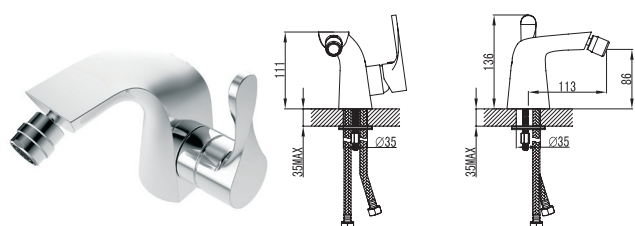

СМЕСИТЕЛИ

OPTIMA

Артикул Цена, €

Смеситель для раковины 44311130 93,23

Однорычажный
Керамический картридж
Покрытие: хром
Длина излива: 139 мм
Высота излива: 127 мм
Донный клапан резьба 32 мм(1 ¼ дюйма)
Гибкая подводка длиной 30 см и гайкой ½ дюйма

Смеситель для биде 44316130 86,23

Керамический картридж
Покрытие: хром
Длина излива: 113 мм
Высота излива: 86 мм
Донный клапан резьба 32 мм(1 ¼ дюйма)
Гибкая подводка длиной 30 см и гайкой ½ дюйма

Смеситель для ванны 44313130 144,00

Назначение: Смеситель для ванны
Тип смесителя: Однорычажный
Тип картриджа: Керамический картридж
Покрытие: хром
Длина излива: 208 мм
Переключатель душ/ванна
Выход для душевого шланга ½ дюйма
Фланцы и эксцентриковые соединители ¾ дюйма
Расстояние между осями 150 мм

Смеситель для душа 44315130 96,51

Однорычажный
Керамический картридж
Покрытие: хром
Выход для душевого шланга ½ дюйма
Фланцы и эксцентриковые соединители ¾ дюйма
Расстояние между осями 150 мм