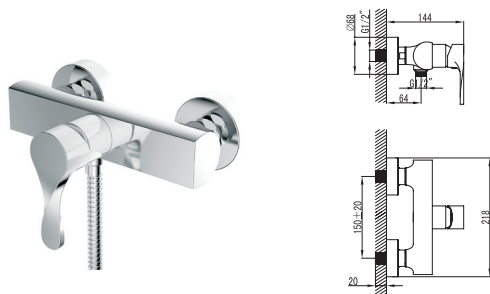

СМЕСИТЕЛИ

OPTIMA

Артикул Цена, €

Смеситель для раковины 44311130 93,23

Однорычажный
Керамический картридж
Покрытие: хром
Длина излива: 139 мм
Высота излива: 127 мм
Донный клапан резьба 32 мм(1 ¼ дюйма)
Гибкая подводка длиной 30 см и гайкой ½ дюйма

Смеситель для биде 44316130 86,23

Керамический картридж
Покрытие: хром
Длина излива: 113 мм
Высота излива: 86 мм
Донный клапан резьба 32 мм(1 ¼ дюйма)
Гибкая подводка длиной 30 см и гайкой ½ дюйма

Смеситель для ванны 44313130 144,00

Назначение: Смеситель для ванны
Тип смесителя: Однорычажный
Тип картриджа: Керамический картридж
Покрытие: хром
Длина излива: 208 мм
Переключатель душ/ванна
Выход для душевого шланга ½ дюйма
Фланцы и эксцентриковые соединители ¾ дюйма
Расстояние между осями 150 мм

Смеситель для душа 44315130 96,51

Однорычажный
Керамический картридж
Покрытие: хром
Выход для душевого шланга ½ дюйма
Фланцы и эксцентриковые соединители ¾ дюйма
Расстояние между осями 150 мм