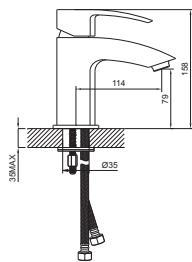

# COUNTRY

Артикул Цена, €

**Смеситель для раковины 16177125P 78,95**

Однорычажный  
Керамический картридж  
Покрытие: хром  
Длина излива: 114 мм  
Высота излива: 79 мм  
Донный клапан, резьба 32 мм (1¼ дюйма)  
Гибкая подводка длиной 30 см и гайкой ½ дюйма

**Смеситель для биде 46177125P 72,27**

Однорычажный  
Керамический картридж  
Покрытие: хром  
Длина излива: 119 мм  
Высота излива: 65 мм  
Донный клапан, резьба 32 мм (1¼ дюйма)  
Гибкая подводка длиной 30 см и гайкой ½ дюйма

**Смеситель для ванны 23177125 99,04**

Однорычажный  
Керамический картридж  
Покрытие: хром  
Длина излива: 185 мм  
Переключатель душ/ванна  
Выход для душевого шланга ½ дюйма  
Фланцы и эксцентриковые соединители ¾ дюйма  
Расстояние между осями 150 мм

Однорычажный  
Керамический картридж  
Покрытие: хром  
Поворотный излив  
Длина излива: 184 мм  
Высота излива: 245 мм  
Гибкая подводка длиной 30 см и гайкой ½ дюйма