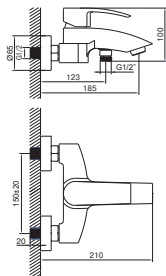

# COUNTRY

Артикул Цена, €

**Смеситель для раковины 16177125P 78,95**

Однорычажный  
Керамический картридж  
Покрытие: хром  
Длина излива: 114 мм  
Высота излива: 79 мм  
Донный клапан, резьба 32 мм (1¼ дюйма)  
Гибкая подводка длиной 30 см и гайкой ½ дюйма

**Смеситель для биде 46177125P 72,27**

Однорычажный  
Керамический картридж  
Покрытие: хром  
Длина излива: 119 мм  
Высота излива: 65 мм  
Донный клапан, резьба 32 мм (1¼ дюйма)  
Гибкая подводка длиной 30 см и гайкой ½ дюйма

**Смеситель для ванны 23177125 99,04**

Однорычажный  
Керамический картридж  
Покрытие: хром  
Длина излива: 185 мм  
Переключатель душ/ванна  
Выход для душевого шланга ½ дюйма  
Фланцы и эксцентриковые соединители ¾ дюйма  
Расстояние между осями 150 мм

Однорычажный  
Керамический картридж  
Покрытие: хром  
Поворотный излив  
Длина излива: 184 мм  
Высота излива: 245 мм  
Гибкая подводка длиной 30 см и гайкой ½ дюйма