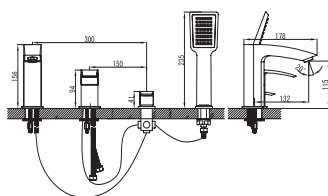

# COUNTRY

Артикул Цена, €

**Смеситель для раковины 16177125P 78,95**

Однорычажный  
Керамический картридж  
Покрытие: хром  
Длина излива: 114 мм  
Высота излива: 79 мм  
Донный клапан, резьба 32 мм (1¼ дюйма)  
Гибкая подводка длиной 30 см и гайкой ½ дюйма

**Смеситель для биде 46177125P 72,27**

Однорычажный  
Керамический картридж  
Покрытие: хром  
Длина излива: 119 мм  
Высота излива: 65 мм  
Донный клапан, резьба 32 мм (1¼ дюйма)  
Гибкая подводка длиной 30 см и гайкой ½ дюйма

**Смеситель для ванны 23177125 99,04**

Однорычажный  
Керамический картридж  
Покрытие: хром  
Длина излива: 185 мм  
Переключатель душ/ванна  
Выход для душевого шланга ½ дюйма  
Фланцы и эксцентриковые соединители ¾ дюйма  
Расстояние между осями 150 мм

**Смеситель для душа 33177125 70,88**

Однорычажный  
Керамический картридж  
Покрытие: хром  
Выход для душевого шланга ½ дюйма  
Фланцы и эксцентриковые соединители ¾ дюйма  
Расстояние между осями 150 мм