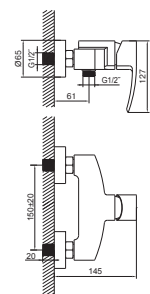

# COUNTRY

Артикул Цена, €

**Смеситель для раковины 16177125P 78,95**

Однорычажный  
Керамический картридж  
Покрытие: хром  
Длина излива: 114 мм  
Высота излива: 79 мм  
Донный клапан, резьба 32 мм (1¼ дюйма)  
Гибкая подводка длиной 30 см и гайкой ½ дюйма

**Смеситель для биде 46177125P 72,27**

Однорычажный  
Керамический картридж  
Покрытие: хром  
Длина излива: 119 мм  
Высота излива: 65 мм  
Донный клапан, резьба 32 мм (1¼ дюйма)  
Гибкая подводка длиной 30 см и гайкой ½ дюйма

**Смеситель для ванны 23177125 99,04**

Однорычажный  
Керамический картридж  
Покрытие: хром  
Длина излива: 185 мм  
Переключатель душ/ванна  
Выход для душевого шланга ½ дюйма  
Фланцы и эксцентриковые соединители ¾ дюйма  
Расстояние между осями 150 мм

Однорычажный  
Керамический картридж  
Покрытие: хром  
Поворотный излив  
Длина излива: 184 мм  
Высота излива: 245 мм  
Гибкая подводка длиной 30 см и гайкой ½ дюйма