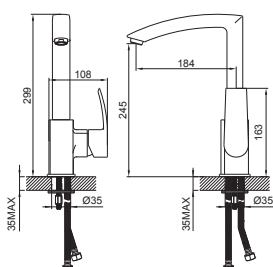

Смеситель для кухни 56177KT 106,27

Однорычажный
Керамический картридж
Покрытие: хром
Поворотный излив
Длина излива: 184 мм
Высота излива: 245 мм
Гибкая подводка длиной 30 см и гайкой ½ дюйма