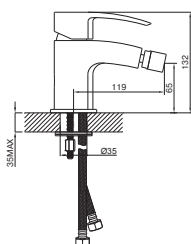

# COUNTRY

Артикул Цена, €

**Смеситель для раковины 16177125P 78,95**

Однорычажный  
Керамический картридж  
Покрытие: хром  
Длина излива: 114 мм  
Высота излива: 79 мм  
Донный клапан, резьба 32 мм (1¼ дюйма)  
Гибкая подводка длиной 30 см и гайкой ½ дюйма

**Смеситель для биде 46177125P 72,27**

Однорычажный  
Керамический картридж  
Покрытие: хром  
Длина излива: 119 мм  
Высота излива: 65 мм  
Донный клапан, резьба 32 мм (1¼ дюйма)  
Гибкая подводка длиной 30 см и гайкой ½ дюйма

**Смеситель для ванны 23177125 99,04**

Однорычажный  
Керамический картридж  
Покрытие: хром  
Длина излива: 185 мм  
Переключатель душ/ванна  
Выход для душевого шланга ½ дюйма  
Фланцы и эксцентриковые соединители ¾ дюйма  
Расстояние между осями 150 мм

Однорычажный  
Керамический картридж  
Покрытие: хром  
Поворотный излив  
Длина излива: 184 мм  
Высота излива: 245 мм  
Гибкая подводка длиной 30 см и гайкой ½ дюйма