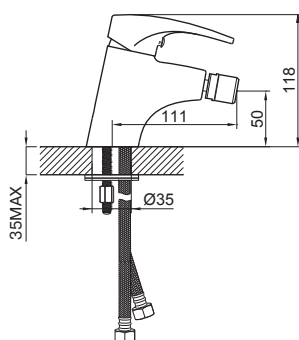

СМЕСИТЕЛИ

COMFORT

Артикул Цена, €

Смеситель для раковины 16223123P 85,57

Однорычажный
Керамический картридж
Покрытие: хром
Длина излива: 117 мм
Высота излива: 58 мм
Донный клапан, резьба 32 мм (1¼ дюйма)
Гибкая подводка длиной 30 см и гайкой ½ дюйма

Смеситель для биде 46223123P 85,57

Однорычажный
Керамический картридж
Покрытие: хром
Длина излива: 111 мм
Высота излива: 50 мм
Донный клапан, резьба 32 мм (1¼ дюйма)
Гибкая подводка длиной 30 см и гайкой ½ дюйма

Смеситель для ванны 23223123 106,01

Однорычажный
Керамический картридж
Покрытие: хром
Длина излива: 172 мм
Переключатель душ/ванна
Выход для душевого шланга ½ дюйма
Фланцы и эксцентриковые соединители ¾ дюйма
Расстояние между осями 150 мм

Смеситель для душа 33223123 76,91

Однорычажный
Керамический картридж
Покрытие: хром
Выход для душевого шланга ½ дюйма
Фланцы и эксцентриковые соединители ¾ дюйма
Расстояние между осями 150 мм