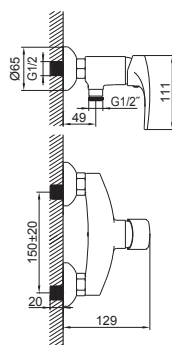

СМЕСИТЕЛИ

COMFORT

Артикул Цена, €

Смеситель для раковины 16223123P 85,57

Однорычажный
Керамический картридж
Покрытие: хром
Длина излива: 117 мм
Высота излива: 58 мм
Донный клапан, резьба 32 мм (1¼ дюйма)
Гибкая подводка длиной 30 см и гайкой ½ дюйма

Смеситель для биде 46223123P 85,57

Однорычажный
Керамический картридж
Покрытие: хром
Длина излива: 111 мм
Высота излива: 50 мм
Донный клапан, резьба 32 мм (1¼ дюйма)
Гибкая подводка длиной 30 см и гайкой ½ дюйма

Смеситель для ванны 23223123 106,01

Однорычажный
Керамический картридж
Покрытие: хром
Длина излива: 172 мм
Переключатель душ/ванна
Выход для душевого шланга ½ дюйма
Фланцы и эксцентриковые соединители ¾ дюйма
Расстояние между осями 150 мм

Смеситель для душа 33223123 76,91

Однорычажный
Керамический картридж
Покрытие: хром
Выход для душевого шланга ½ дюйма
Фланцы и эксцентриковые соединители ¾ дюйма
Расстояние между осями 150 мм