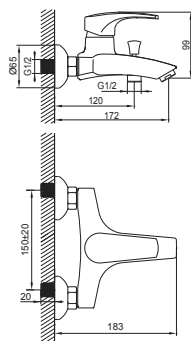

СМЕСИТЕЛИ

COMFORT

Артикул Цена, €

Смеситель для раковины 16223123P 85,57

Однорычажный
Керамический картридж
Покрытие: хром
Длина излива: 117 мм
Высота излива: 58 мм
Донный клапан, резьба 32 мм (1¼ дюйма)
Гибкая подводка длиной 30 см и гайкой ½ дюйма

Смеситель для биде 46223123P 85,57

Однорычажный
Керамический картридж
Покрытие: хром
Длина излива: 111 мм
Высота излива: 50 мм
Донный клапан, резьба 32 мм (1¼ дюйма)
Гибкая подводка длиной 30 см и гайкой ½ дюйма

Смеситель для ванны 23223123 106,01

Однорычажный
Керамический картридж
Покрытие: хром
Длина излива: 172 мм
Переключатель душ/ванна
Выход для душевого шланга ½ дюйма
Фланцы и эксцентриковые соединители ¾ дюйма
Расстояние между осями 150 мм

Смеситель для душа 33223123 76,91

Однорычажный
Керамический картридж
Покрытие: хром
Выход для душевого шланга ½ дюйма
Фланцы и эксцентриковые соединители ¾ дюйма
Расстояние между осями 150 мм