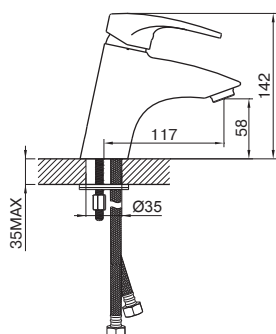

СМЕСИТЕЛИ

COMFORT

Артикул Цена, €

Смеситель для раковины 16223123P 85,57

Однорычажный
Керамический картридж
Покрытие: хром
Длина излива: 117 мм
Высота излива: 58 мм
Донный клапан, резьба 32 мм (1¼ дюйма)
Гибкая подводка длиной 30 см и гайкой ½ дюйма

Смеситель для биде 46223123P 85,57

Однорычажный
Керамический картридж
Покрытие: хром
Длина излива: 111 мм
Высота излива: 50 мм
Донный клапан, резьба 32 мм (1¼ дюйма)
Гибкая подводка длиной 30 см и гайкой ½ дюйма

Смеситель для ванны 23223123 106,01

Однорычажный
Керамический картридж
Покрытие: хром
Длина излива: 172 мм
Переключатель душ/ванна
Выход для душевого шланга ½ дюйма
Фланцы и эксцентриковые соединители ¾ дюйма
Расстояние между осями 150 мм

Смеситель для душа 33223123 76,91

Однорычажный
Керамический картридж
Покрытие: хром
Выход для душевого шланга ½ дюйма
Фланцы и эксцентриковые соединители ¾ дюйма
Расстояние между осями 150 мм