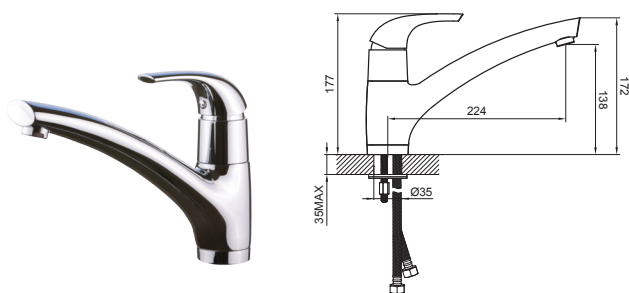

Смеситель для кухни 56Y94KT 162,93

Однорычажный
Керамический картридж
Покрытие: хром
Поворотный излив
Длина излива: 224 мм
Высота излива: 138 мм
Гибкая подводка длиной 30 см и гайкой ½ дюйма