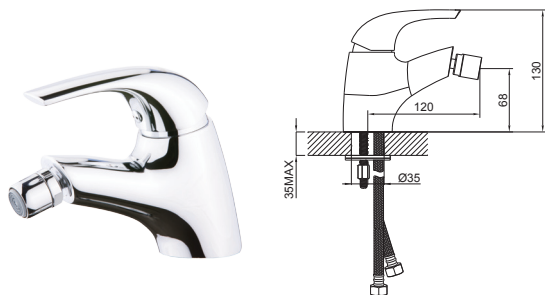

СМЕСИТЕЛИ

FRESH

Артикул Цена, €

Смеситель для раковины 16194121P 74,10

Однорычажный
Керамический картридж
Покрытие: хром
Длина излива: 122 мм
Высота излива: 76 мм
Донный клапан, резьба 32 мм (1¼ дюйма)
Гибкая подводка длиной 30 см и гайкой ½ дюйма

Смеситель для биде 46194121P 67,90

Однорычажный
Керамический картридж
Покрытие: хром
Длина излива: 120 мм
Высота излива: 68 мм
Донный клапан, резьба 32 мм (1¼ дюйма)
Гибкая подводка длиной 30 см и гайкой ½ дюйма

Смеситель для ванны 23194121 93,20

Однорычажный
Керамический картридж
Покрытие: хром
Длина излива: 171 мм
Переключатель душ/ванна
Выход для душевого шланга ½ дюйма
Фланцы и эксцентриковые соединители ¾ дюйма
Расстояние между осями 150 мм

Смеситель для душа 33194121 67,85

Однорычажный
Керамический картридж
Покрытие: хром
Выход для душевого шланга ½ дюйма
Фланцы и эксцентриковые соединители ¾ дюйма
Расстояние между осями 150 мм

Смеситель для кухни 56194KT 211,37