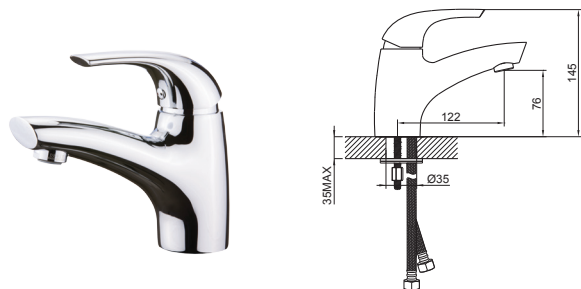

СМЕСИТЕЛИ

FRESH

Артикул Цена, €

Смеситель для раковины 16194121P 74,10

Однорычажный
Керамический картридж
Покрытие: хром
Длина излива: 122 мм
Высота излива: 76 мм
Донный клапан, резьба 32 мм (1¼ дюйма)
Гибкая подводка длиной 30 см и гайкой ½ дюйма

Смеситель для биде 46194121P 67,90

Однорычажный
Керамический картридж
Покрытие: хром
Длина излива: 120 мм
Высота излива: 68 мм
Донный клапан, резьба 32 мм (1¼ дюйма)
Гибкая подводка длиной 30 см и гайкой ½ дюйма

Смеситель для ванны 23194121 93,20

Однорычажный
Керамический картридж
Покрытие: хром
Длина излива: 171 мм
Переключатель душ/ванна
Выход для душевого шланга ½ дюйма
Фланцы и эксцентриковые соединители ¾ дюйма
Расстояние между осями 150 мм

Смеситель для душа 33194121 67,85

Однорычажный
Керамический картридж
Покрытие: хром
Выход для душевого шланга ½ дюйма
Фланцы и эксцентриковые соединители ¾ дюйма
Расстояние между осями 150 мм

Смеситель для кухни 56194KT 211,37