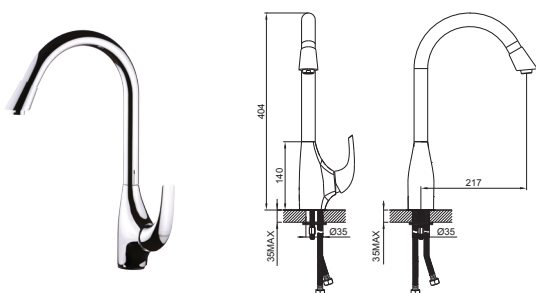

СМЕСИТЕЛИ

FRESH

Артикул Цена, €

Смеситель для раковины 16194121P 74,10

Однорычажный
Керамический картридж
Покрытие: хром
Длина излива: 122 мм
Высота излива: 76 мм
Донный клапан, резьба 32 мм (1¼ дюйма)
Гибкая подводка длиной 30 см и гайкой ½ дюйма

Смеситель для биде 46194121P 67,90

Однорычажный
Керамический картридж
Покрытие: хром
Длина излива: 120 мм
Высота излива: 68 мм
Донный клапан, резьба 32 мм (1¼ дюйма)
Гибкая подводка длиной 30 см и гайкой ½ дюйма

Смеситель для ванны 23194121 93,20

Однорычажный
Керамический картридж
Покрытие: хром
Длина излива: 171 мм
Переключатель душ/ванна
Выход для душевого шланга ½ дюйма
Фланцы и эксцентриковые соединители ¾ дюйма
Расстояние между осями 150 мм

Смеситель для душа 33194121 67,85

Однорычажный
Керамический картридж
Покрытие: хром
Выход для душевого шланга ½ дюйма
Фланцы и эксцентриковые соединители ¾ дюйма
Расстояние между осями 150 мм

Смеситель для кухни 56194KT 211,37