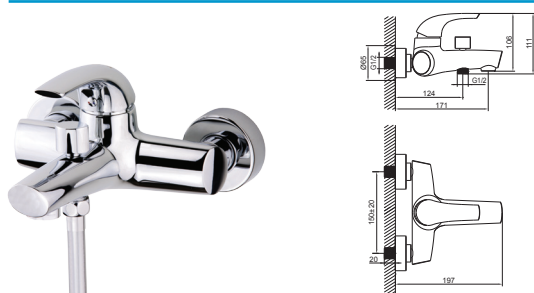

СМЕСИТЕЛИ

FRESH

Артикул Цена, €

Смеситель для раковины 16194121P 74,10

Однорычажный
Керамический картридж
Покрытие: хром
Длина излива: 122 мм
Высота излива: 76 мм
Донный клапан, резьба 32 мм (1¼ дюйма)
Гибкая подводка длиной 30 см и гайкой ½ дюйма

Смеситель для биде 46194121P 67,90

Однорычажный
Керамический картридж
Покрытие: хром
Длина излива: 120 мм
Высота излива: 68 мм
Донный клапан, резьба 32 мм (1¼ дюйма)
Гибкая подводка длиной 30 см и гайкой ½ дюйма

Смеситель для ванны 23194121 93,20

Однорычажный
Керамический картридж
Покрытие: хром
Длина излива: 171 мм
Переключатель душ/ванна
Выход для душевого шланга ½ дюйма
Фланцы и эксцентриковые соединители ¾ дюйма
Расстояние между осями 150 мм

Смеситель для душа 33194121 67,85

Однорычажный
Керамический картридж
Покрытие: хром
Выход для душевого шланга ½ дюйма
Фланцы и эксцентриковые соединители ¾ дюйма
Расстояние между осями 150 мм

Смеситель для кухни 56194KT 211,37