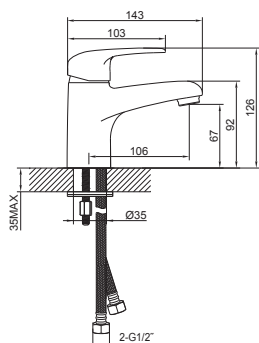

# GIRAN

Артикул Цена, €

**Смеситель для раковины 16190128P 48,91**

Однорычажный  
Керамический картридж  
Покрытие: хром  
Длина излива: 106 мм  
Высота излива: 67 мм  
Донный клапан, резьба 32 мм (1¼ дюйма)  
Гибкая подводка длиной 30 см и гайкой ½ дюйма

**Смеситель для биде 46190128P 53,60**

Однорычажный  
Керамический картридж  
Покрытие: хром  
Длина излива: 87 мм  
Высота излива: 52 мм  
Донный клапан, резьба 32 мм (1¼ дюйма)  
Гибкая подводка длиной 30 см и гайкой ½ дюйма

**Смеситель для ванны 23190128 60,34**

Однорычажный  
Керамический картридж  
Покрытие: хром  
Длина излива: 155 мм  
Переключатель душ/ванна  
Выход для душевого шланга ½ дюйма  
Фланцы и эксцентриковые соединители ¾ дюйма  
Расстояние между осями 150 мм

**Смеситель для душа 33190128 49,05**

Однорычажный  
Керамический картридж  
Покрытие: хром  
Выход для душевого шланга ½ дюйма  
Фланцы и эксцентриковые соединители ¾ дюйма  
Расстояние между осями 150 мм