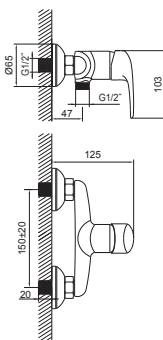

# GIRAN

Артикул Цена, €

**Смеситель для раковины 16190128P 48,91**

Однорычажный  
Керамический картридж  
Покрытие: хром  
Длина излива: 106 мм  
Высота излива: 67 мм  
Донный клапан, резьба 32 мм (1¼ дюйма)  
Гибкая подводка длиной 30 см и гайкой ½ дюйма

**Смеситель для биде 46190128P 53,60**

Однорычажный  
Керамический картридж  
Покрытие: хром  
Длина излива: 87 мм  
Высота излива: 52 мм  
Донный клапан, резьба 32 мм (1¼ дюйма)  
Гибкая подводка длиной 30 см и гайкой ½ дюйма

**Смеситель для ванны 23190128 60,34**

Однорычажный  
Керамический картридж  
Покрытие: хром  
Длина излива: 155 мм  
Переключатель душ/ванна  
Выход для душевого шланга ½ дюйма  
Фланцы и эксцентриковые соединители ¾ дюйма  
Расстояние между осями 150 мм

**Смеситель для душа 33190128 49,05**

Однорычажный  
Керамический картридж  
Покрытие: хром  
Выход для душевого шланга ½ дюйма  
Фланцы и эксцентриковые соединители ¾ дюйма  
Расстояние между осями 150 мм