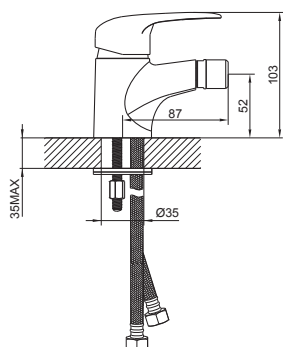

# GIRAN

Артикул Цена, €

**Смеситель для раковины 16190128P 48,91**

Однорычажный  
Керамический картридж  
Покрытие: хром  
Длина излива: 106 мм  
Высота излива: 67 мм  
Донный клапан, резьба 32 мм (1¼ дюйма)  
Гибкая подводка длиной 30 см и гайкой ½ дюйма

**Смеситель для биде 46190128P 53,60**

Однорычажный  
Керамический картридж  
Покрытие: хром  
Длина излива: 87 мм  
Высота излива: 52 мм  
Донный клапан, резьба 32 мм (1¼ дюйма)  
Гибкая подводка длиной 30 см и гайкой ½ дюйма

**Смеситель для ванны 23190128 60,34**

Однорычажный  
Керамический картридж  
Покрытие: хром  
Длина излива: 155 мм  
Переключатель душ/ванна  
Выход для душевого шланга ½ дюйма  
Фланцы и эксцентриковые соединители ¾ дюйма  
Расстояние между осями 150 мм

**Смеситель для душа 33190128 49,05**

Однорычажный  
Керамический картридж  
Покрытие: хром  
Выход для душевого шланга ½ дюйма  
Фланцы и эксцентриковые соединители ¾ дюйма  
Расстояние между осями 150 мм