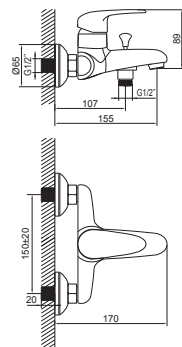

# GIRAN

Артикул Цена, €

**Смеситель для раковины 16190128P 48,91**

Однорычажный  
Керамический картридж  
Покрытие: хром  
Длина излива: 106 мм  
Высота излива: 67 мм  
Донный клапан, резьба 32 мм (1¼ дюйма)  
Гибкая подводка длиной 30 см и гайкой ½ дюйма

**Смеситель для биде 46190128P 53,60**

Однорычажный  
Керамический картридж  
Покрытие: хром  
Длина излива: 87 мм  
Высота излива: 52 мм  
Донный клапан, резьба 32 мм (1¼ дюйма)  
Гибкая подводка длиной 30 см и гайкой ½ дюйма

**Смеситель для ванны 23190128 60,34**

Однорычажный  
Керамический картридж  
Покрытие: хром  
Длина излива: 155 мм  
Переключатель душ/ванна  
Выход для душевого шланга ½ дюйма  
Фланцы и эксцентриковые соединители ¾ дюйма  
Расстояние между осями 150 мм

**Смеситель для душа 33190128 49,05**

Однорычажный  
Керамический картридж  
Покрытие: хром  
Выход для душевого шланга ½ дюйма  
Фланцы и эксцентриковые соединители ¾ дюйма  
Расстояние между осями 150 мм